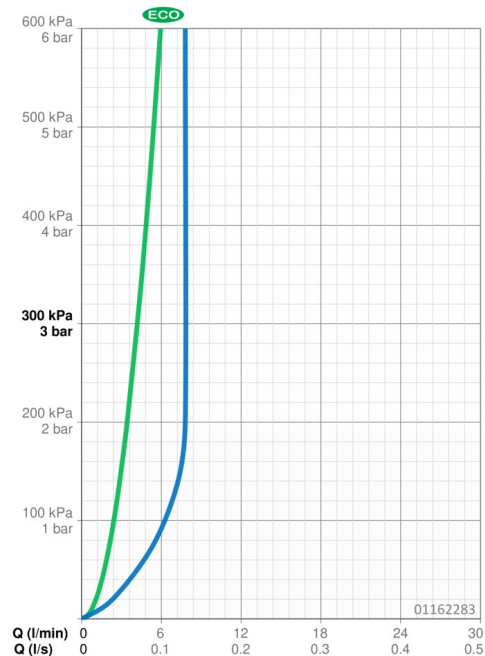

Technische gegevens

Doorstromingseigenschappen

Verlaagde doorstroomhoeveelheid bij 3 bar	4.2 l/min
Doorstroomhoeveelheid bij 3 bar (met debietregelaar)	7.8 l/min

Technische eigenschappen

DN-maat	DN15
Warmwatertoevoer	max. +70°C
Werkdruk	0.5-10 bar
Aansluitmaat	G3/8
Projection	127 mm
Terugstroom beveiliging (EN1717)	AA
Materiaal	brass

Voorschriften

EN-norm	EN 817
Geluidsklasse	I (ISO 3822)

Toestemmingen en Verklaringen

KIWA	K6116/08
ABP	P-IX 29886/IA
Verklaring van overeenstemming	DoC