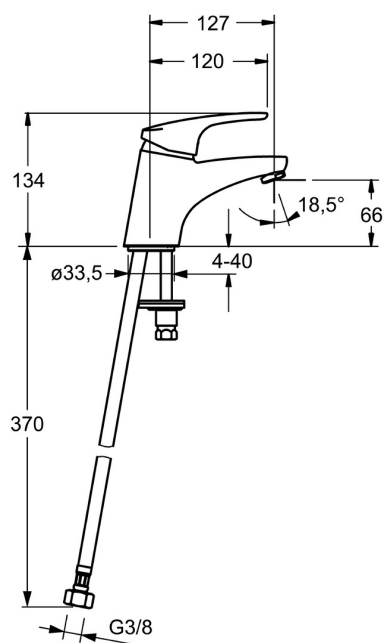

EAN: 4015474271180
static.hansa.com/01162283

- Wastafel
- Eengreeps
- Wastafelmontage
- Chrom
- Vaste uitloop
- PCA® mousseur voor een drukonafhankelijke doorstroom
- Hendel met warm-koud-aanduiding, Eengreeps bediend
- Temperatuurbegrenzer, Temperatuurbegrenzer (achteraf instelbaar)
- \varnothing 48 mm keramisch Eco binnenwerk voor debiet en temperatuur instelling
- Flexibele aansluitlang(en)
- Kraanhuis gemaakt van DZR messing, Rapid-montagesysteem
- Zonder afvoergarnituur, Zonder trekstangopening

Technische gegevens

Doorstromingseigenschappen

| | |
|--|------------------|
| Verlaagde doorstroomhoeveelheid bij 3 bar | 4.2 l/min |
| Doorstroomhoeveelheid bij 3 bar (met debietregelaar) | 7.8 l/min |

Technische eigenschappen

| | |
|----------------------------------|-------------------|
| DN-maat | DN15 |
| Warmwatertoevoer | max. +70°C |
| Werkdruk | 0.5-10 bar |
| Aansluitmaat | G3/8 |
| Projection | 127 mm |
| Terugstroom beveiliging (EN1717) | AA |
| Materiaal | brass |

Reserveonderdelen

SP01092283

| | Naam | Code |
|------|--|----------|
| 1 | Hendel, L=93 mm Chroom | 01880083 |
| 1.1 | Schroef, M5x8, SW2.5 | 59904755 |
| 1.2 | Joint klassiek uitloop | 59904778 |
| 1.3 | Sierdop Grijs | 59912112 |
| 2 | Kap Chroom | 59912638 |
| 3 | Schroefoog, M50x1, SW45 | 59904775 |
| 3.1 | O-ring, d 43x2.5 | 59911166 |
| 4 | Binnenwerk, 4.8 eco | 59904601 |
| 4.1 | Hot water limiter | 59904759 |
| 5.1 | Trekstang Chroom | 59914053 |
| 5.2 | Gewrichtstuk | 59904624 |
| 5.3 | Wasser | 59914591 |
| 5.5 | Fixing plate | 59904765 |
| 5.6 | Schroef, M8x1, SW13 | 59904766 |
| 5.7 | Bevestigingsset | 59910749 |
| 5.8 | Slangen | 59912709 |
| 5.9 | Flexibele aansluitingen, L=430, G3/8-M10x1 | 59912515 |
| 5.10 | Dichting, 9.5x14.4x2 | 59912551 |
| 5.11 | O-ring, d 7.65x1.78 | 59902337 |
| 5.12 | Bevestigingsschroeven, M8x1, L=140 | 59912474 |
| 6 | Mousseur, M24x1 (2011-) | 59913739 |
| 7 | Wastegarnituur Chroom | 59904620 |