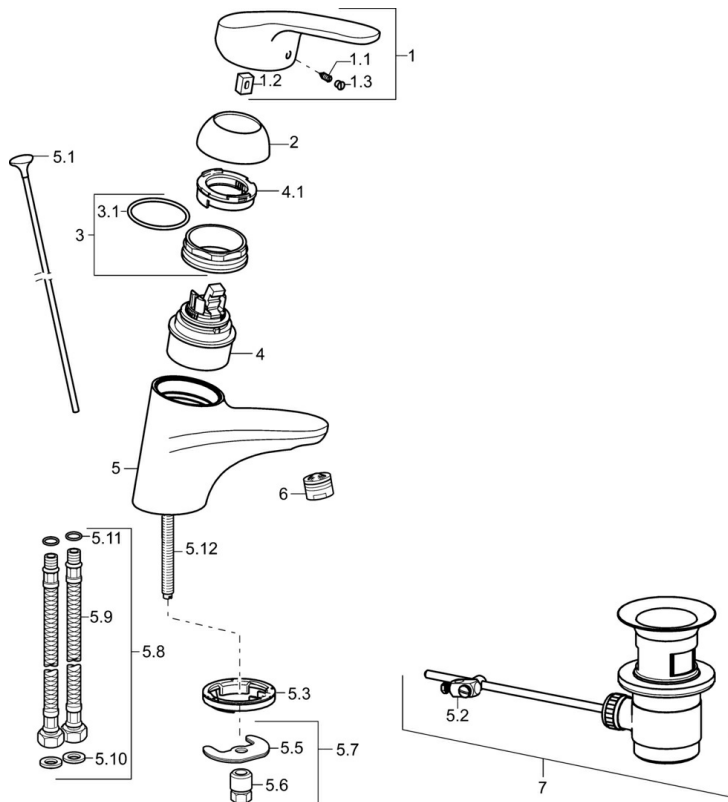

EAN: 4015474271180
static.hansa.com/01162283

- Wastafel
- Eengreeps
- Wastafelmontage
- Chrom
- Vaste uitloop
- PCA® mousseur voor een drukonafhankelijke doorstroom
- Hendel met warm-koud-aanduiding, Eengreeps bediend
- Temperatuurbegrenzer, Temperatuurbegrenzer (achteraf instelbaar)
- \varnothing 48 mm keramisch Eco binnenwerk voor debiet en temperatuur instelling
- Flexibele aansluitlang(en)
- Kraanhuis gemaakt van DZR messing, Rapid-montagesysteem
- Zonder afvoergarnituur, Zonder trekstangopening

Technische eigenschappen

| | |
|----------------------------------|-------------------|
| DN-maat | DN15 |
| Warmwatertoevoer | max. +70°C |
| Werkdruk | 0.5-10 bar |
| Aansluitmaat | G3/8 |
| Projection | 127 mm |
| Terugstroom beveiliging (EN1717) | AA |
| Materiaal | brass |

Reserveonderdelen

SP01092283

| | Naam | Code |
|------|--|----------|
| 1 | Hendel, L=93 mm Chroom | 01880083 |
| 1.1 | Schroef, M5x8, SW2.5 | 59904755 |
| 1.2 | Joint klassiek uitloop | 59904778 |
| 1.3 | Sierdop Grijs | 59912112 |
| 2 | Kap Chroom | 59912638 |
| 3 | Schroefoog, M50x1, SW45 | 59904775 |
| 3.1 | O-ring, d 43x2.5 | 59911166 |
| 4 | Binnenwerk, 4.8 eco | 59904601 |
| 4.1 | Hot water limiter | 59904759 |
| 5.1 | Trekstang Chroom | 59914053 |
| 5.2 | Gewrichtstuk | 59904624 |
| 5.3 | Wasser | 59914591 |
| 5.5 | Fixing plate | 59904765 |
| 5.6 | Schroef, M8x1, SW13 | 59904766 |
| 5.7 | Bevestigingsset | 59910749 |
| 5.8 | Slangen | 59912709 |
| 5.9 | Flexibele aansluitingen, L=430, G3/8-M10x1 | 59912515 |
| 5.10 | Dichting, 9.5x14.4x2 | 59912551 |
| 5.11 | O-ring, d 7.65x1.78 | 59902337 |
| 5.12 | Bevestigingsschroeven, M8x1, L=140 | 59912474 |
| 6 | Mousseur, M24x1 (2011-) | 59913739 |
| 7 | Wastegarnituur Chroom | 59904620 |