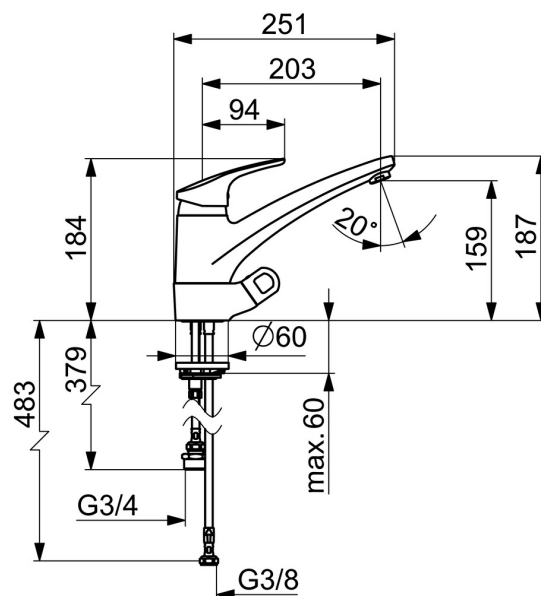

Technické údaje

Vlastnosti prietoku

Prietok Eco pri 3 bar	6.0 l/min
Prietok pri tlaku 3 bar	12.0 l/min

Technické vlastnosti

Veľkosť DN (menovitý rozmer)	DN15
Dodávka teplej vody	max. +70°C
Pracovný tlak	0.5-10 bar
Spojovacia veľkosť	G3/8
Projection	203 mm
Spätná klapka (STN EN 1717)	AA
Materiál	Mosadz

Predpisy

Norma EN	EN 817
Trieda hlučnosti	I (ISO 3822)

Schválenia a Prehlásenia

ABP	PA-IX 29662/IA
Vyhlásenie o zhode	DoC

Náhradné diely

SP01152283

Název	Kód
1 Ovládacia rukoväť, L=93 mm	01880083
1.1 Skrutka, M5x8, SW2.5	59904755
1.2 Klzné puzdro	59904778
1.3 Záslepka Sívá	59912112
2 Krytka	59912647
3 Upevňovacia skrutka, M50x1, SW45	59904890
4 Kartuš, 4.8 eco	59904601
4.1 Hot water limiter	59904759
5.1 Tesnenie sada	59912646
5.2 Vymedzovacia podložka, 30 mm	59912710
5.3 Tesnenie, 37x48x3.5	59911422
5.5	59904765
5.6 Skrutka, M8x1, SW13	59904766
5.7 Upevňovací set	59910749
5.9 Flexibilná hadička, L=500, G3/8-M10x1	59911767
5.10 Flexibilná hadička, L=430, G3/8-M10x1	59912515
5.11 Podložka	59910008
5.12 Upevňovacia skrutka, M8x1, L=140	59912474
5.13 Tesnenie, 40.3x6	59911387
5.14 Tesnenie, 9.5x14.4x2	59912551
7 Výtokové rameno	59912711
8 Aerátor, M24x1 A (2011-)	59913740
9 Rukoväť	59910370
9.1 Sedlo, G1/2	59913457
9.2 O-krúžok, d 45x2.5	59911151
10 Connector nipple, G3/4xG3/8 Ukončené	59910940