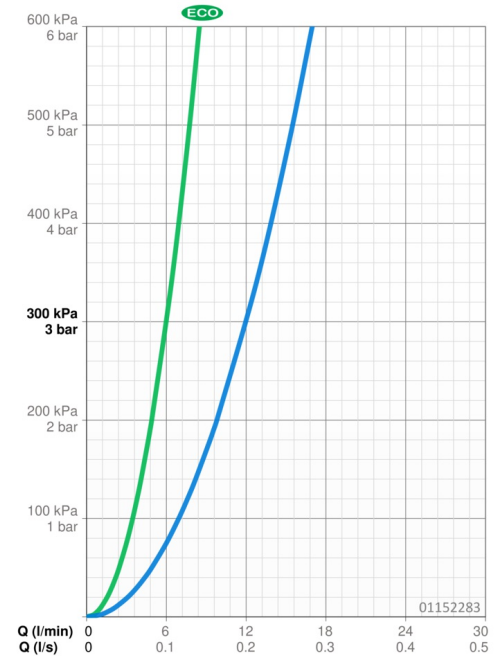

Technické údaje

Vlastnosti prietoku

Prietok Eco pri 3 bar	6.0 l/min
Prietok pri tlaku 3 bar	12.0 l/min

Technické vlastnosti

Veľkosť DN (menovitý rozmer)	DN15
Dodávka teplej vody	max. +70°C
Pracovný tlak	0.5-10 bar
Spojovacia veľkosť	G3/8
Projection	203 mm
Spätná klapka (STN EN 1717)	AA
Materiál	Mosadz

Predpisy

Norma EN	EN 817
Trieda hlučnosti	I (ISO 3822)

Schválenia a Prehlásenia

ABP	PA-IX 29662/IA
Vyhlásenie o zhode	DoC