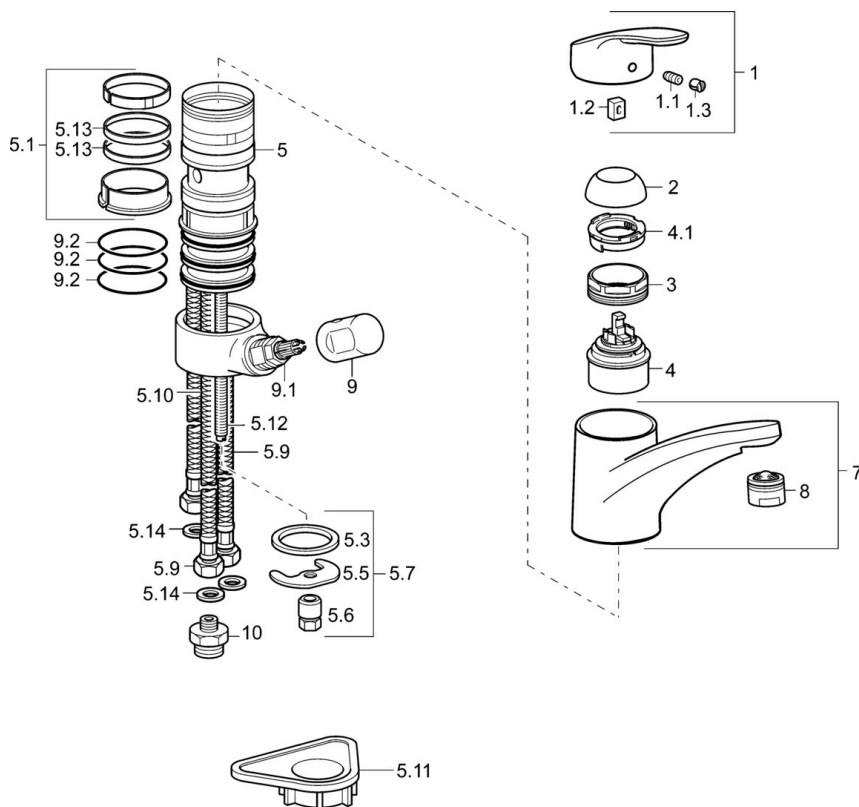

EAN: 4015474276604
static.hansa.com/01152283

- Kuchyňa
- Jednopaková, Ventil pre umývačku riadu alebo práčku
- Stojanková
- Chróm
- Otočné výtokové rameno, Liata konštrukcia
- CASCADE® - aerátor
- Mechanický uzatvárací ventil pre pripojenie umývačky riadu alebo práčky
- Páka so symbolom teplej a studenej vody, Jedna ovládací páka / rukoväť
- Funkcie pre nastavenie maximálnej teploty a prietoku vody, Nastaviteľný obmedzovač teploty vody (súčasť dodávky, možnosť dodatočnej inštalácie)
- \varnothing 48 mm keramická Eco kartuša pre ovládanie teploty a prietoku vody
- Flexibilné pripojovacie hadičky
- Telo batérie z mosadze DZR, Povrchy prichádzajúce do styku s pitnou vodou obsahujú menej ako 0,3% olova, Vodné cesty bez poniklovania

Predpisy

Norma EN	EN 817
Trieda hlučnosti	I (ISO 3822)

Schválenia a Prehlásenia

ABP	PA-IX 29662/IA
Vyhlásenie o zhode	DoC

Náhradné diely

SP01152283

Název	Kód
1 Ovládacia rukoväť, L=93 mm	01880083
1.1 Skrutka, M5x8, SW2.5	59904755
1.2 Klzné puzdro	59904778
1.3 Záslepka Sívá	59912112
2 Krytka	59912647
3 Upevňovacia skrutka, M50x1, SW45	59904890
4 Kartuš, 4.8 eco	59904601
4.1 Hot water limiter	59904759
5.1 Tesnenie sada	59912646
5.2 Vymedzovacia podložka, 30 mm	59912710
5.3 Tesnenie, 37x48x3.5	59911422
5.5	59904765
5.6 Skrutka, M8x1, SW13	59904766
5.7 Upevňovací set	59910749
5.9 Flexibilná hadička, L=500, G3/8-M10x1	59911767
5.10 Flexibilná hadička, L=430, G3/8-M10x1	59912515
5.11 Podložka	59910008
5.12 Upevňovacia skrutka, M8x1, L=140	59912474
5.13 Tesnenie, 40.3x6	59911387
5.14 Tesnenie, 9.5x14.4x2	59912551
7 Výtokové rameno	59912711
8 Aerátor, M24x1 A (2011-)	59913740
9 Rukoväť	59910370
9.1 Sedlo, G1/2	59913457
9.2 O-krúžok, d 45x2.5	59911151
10 Connector nipple, G3/4xG3/8 Ukončené	59910940