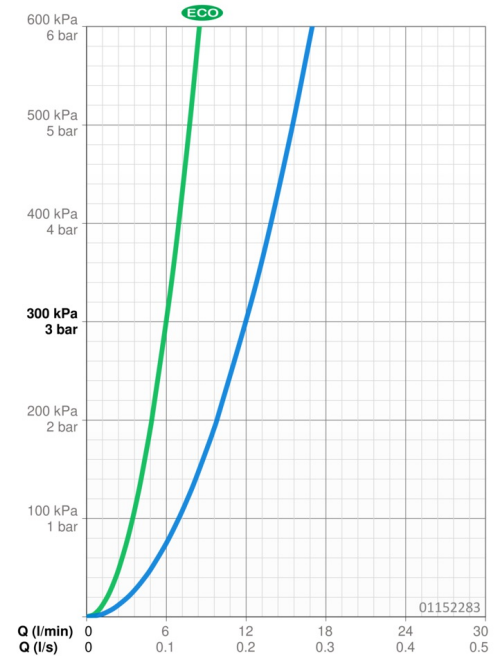

Technische gegevens

Doorstromingseigenschappen

Verlaagde doorstroomhoeveelheid bij 3 bar	6.0 l/min
Doorstroomhoeveelheid bij 3 bar	12.0 l/min

Technische eigenschappen

DN-maat	DN15
Warmwatertoevoer	max. +70°C
Werkdruk	0.5-10 bar
Aansluitmaat	G3/8
Projection	203 mm
Terugstroom beveiliging (EN1717)	AA
Materiaal	brass

Voorschriften

EN-norm	EN 817
Geluidsklasse	I (ISO 3822)

Toestemmingen en Verklaringen

ABP	PA-IX 29662/IA
Verklaring van overeenstemming	DoC