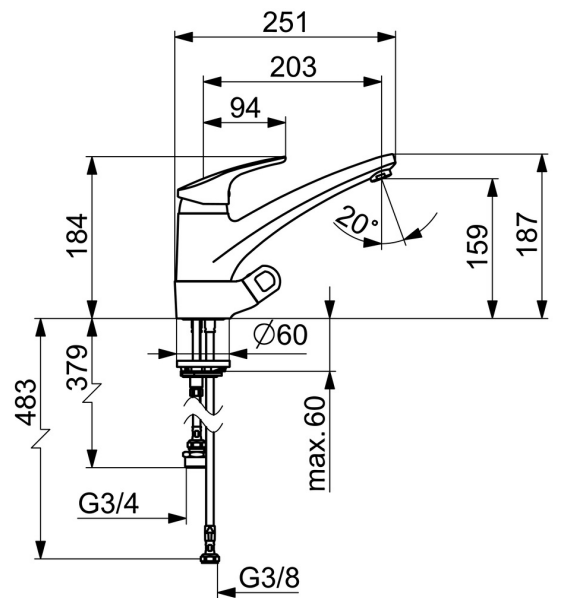

EAN: 4015474276604
static.hansa.com/01152283

- Keuken
- Eengreeps, Vaatwasventiel
- Wastafelmontage
- Chrom
- Draaibare uitloop, Gegoten constructie
- CASCADE® mousseur
- Mechanische stopkraan voor vaatwasser
- Hendel met warm-koud-aanduiding, Eengreeps bediend
- Temperatuurbegrenzer, Temperatuurbegrenzer (achteraf instelbaar)
- \varnothing 48 mm keramisch Eco binnenwerk voor debiet en temperatuur instelling
- Flexibele aansluitslang(en)
- Kraanhuis gemaakt van DZR messing, Oppervlakken in contact met drinkwater bevatten minder dan 0,3% lood, Oppervlakte met watercontact zonder nikkelcoating

Technische gegevens

Doorstromingseigenschappen

Verlaagde doorstroomhoeveelheid bij 3 bar	6.0 l/min
Doorstroomhoeveelheid bij 3 bar	12.0 l/min

Technische eigenschappen

DN-maat	DN15
Warmwatertoevoer	max. +70°C
Werkdruk	0.5-10 bar
Aansluitmaat	G3/8
Projection	203 mm
Terugstroom beveiliging (EN1717)	AA
Materiaal	brass