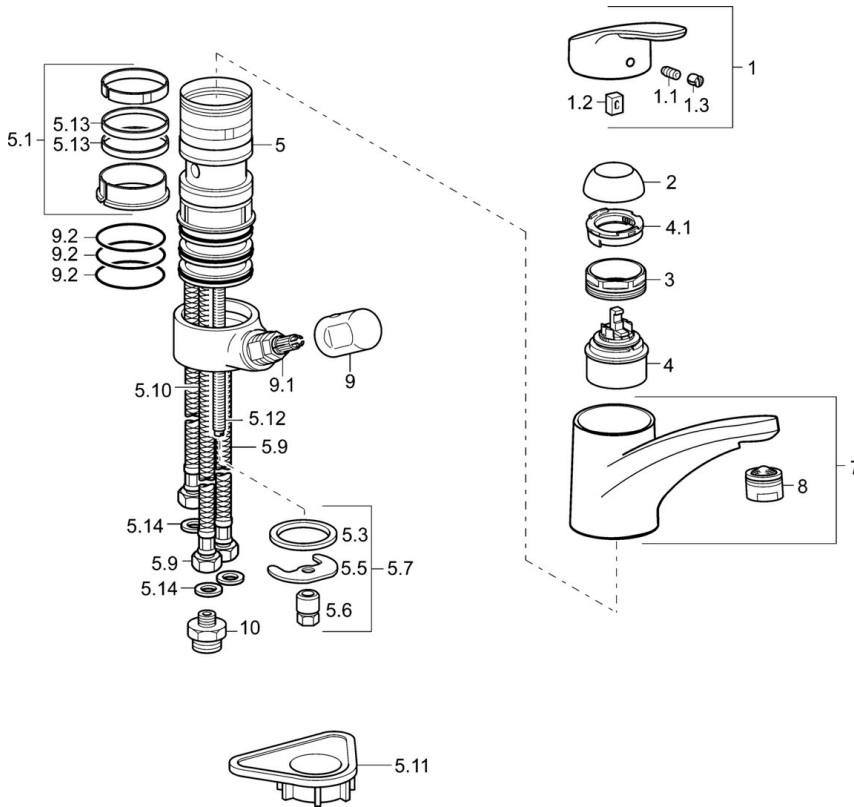

Technische gegevens

Doorstromingseigenschappen

Verlaagde doorstroomhoeveelheid bij 3 bar	6.0 l/min
Doorstroomhoeveelheid bij 3 bar	12.0 l/min

Technische eigenschappen

DN-maat	DN15
Warmwatertoevoer	max. +70°C
Werkdruk	0.5-10 bar
Aansluitmaat	G3/8
Projection	203 mm
Terugstroom beveiliging (EN1717)	AA
Materiaal	brass

Voorschriften

EN-norm	EN 817
Geluidsklasse	I (ISO 3822)

Toestemmingen en Verklaringen

ABP	PA-IX 29662/IA
Verklaring van overeenstemming	DoC

Reserveonderdelen

SP01152283

	Naam	Code
1	Hendel, L=93 mm Chromo	01880083
1.1	Schroef, M5x8, SW2.5	59904755
1.2	Joint klassiek uitloop	59904778
1.3	Sierdop Grijs	59912112
2	Kap Chromo	59912647
3	Bevestigingsschroeven, M50x1, SW45	59904890
4	Binnenwerk, 4.8 eco	59904601
4.1	Hot water limiter	59904759
5.1	Dichting	59912646
5.2	Afstandhouder, 30 mm Chromo	59912710
5.3	Dichting, 37x48x3.5	59911422
5.5	Fixing plate	59904765
5.6	Schroef, M8x1, SW13	59904766
5.7	Bevestigingsset	59910749
5.9	Flexibele aansluitingen, L=500, G3/8-M10x1	59911767
5.10	Flexibele aansluitingen, L=430, G3/8-M10x1	59912515
5.11	Verstevigingsplaat	59910008
5.12	Bevestigingsschroeven, M8x1, L=140	59912474
5.13	Dichting, 40.3x6	59911387
5.14	Dichting, 9.5x14.4x2	59912551
7	Uitloop Chromo	59912711
8	Mousseur, M24x1 A (2011-) Chromo	59913740
9	Hendel Chromo	59910370
9.1	Binnenwerk, G1/2	59913457
9.2	O-ring, d 45x2.5	59911151
10	Connector nipple, G3/4xG3/8 Stopgezet	59910940