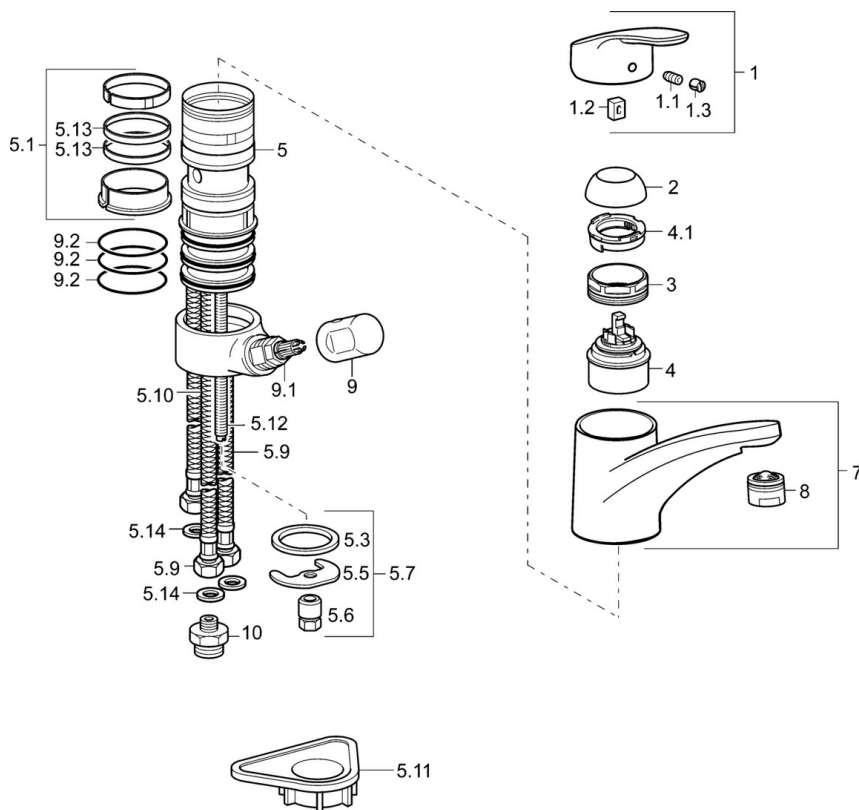

EAN: 4015474276604  
[static.hansa.com/01152283](http://static.hansa.com/01152283)

- Cucina
- Monocomando, Valvola per lavastoviglie
- Montaggio d'appoggio
- Cromo
- Bocca orientabile, Costruzione a fusione
- Rompigetto Standard
- Valvola per lavastoviglie
- Leva con simbolo F+C, Leva/Manopola monocomando
- Limitatore di temperatura, Limitatore di temperatura regolabile
- Cartuccia a dischi ceramici  $\phi$  48mm (Eco)
- Collegamento con flessibili
- Ottone DZR, Corpo interno in ottone a basso contenuto di piombo < 0,3 %, Condotti acqua senza rivestimento in nichel

### Caratteristiche tecniche

Misura DN (dimensione nominale)	<b>DN15</b>
Fornitura di acqua calda	<b>max. +70°C</b>
Pressione di esercizio	<b>0.5-10 bar</b>
Misura della connessione	<b>G3/8</b>
Projection	<b>203 mm</b>
Backflow prevention (EN1717)	<b>AA</b>
Materiale	<b>Ottone</b>

## Parti di ricambio

### SP01152283

	Nome	Codice
1	Leva, L=93 mm Cromo	01880083
1.1	Screw, M5x8, SW2.5	59904755
1.2	Adattatore	59904778
1.3	Tappo Grigio	59912112
2	Cappuccio Cromo	59912647
3	Viti di fissaggio, M50x1, SW45	59904890
4	Cartuccia, 4.8 eco	59904601
4.1	Hot water limiter	59904759
5.1	Kit di guarnizione	59912646
5.2	Distanziatori, 30 mm Cromo	59912710
5.3	Giunto, 37x48x3.5	59911422
5.5	Fixing plate	59904765
5.6	Screw, M8x1, SW13	59904766
5.7	Set di fissaggio	59910749
5.9	Cannette flessibili, L=500, G3/8-M10x1	59911767
5.10	Cannette flessibili, L=430, G3/8-M10x1	59912515
5.11	Base per fissaggio	59910008
5.12	Viti di fissaggio, M8x1, L=140	59912474
5.13	Giunto, 40.3x6	59911387
5.14	Giunto, 9.5x14.4x2	59912551
7	Bocca Cromo	59912711
8	Areatore, M24x1 A (2011-) Cromo	59913740
9	Maniglia Cromo	59910370
9.1	Vitone, G1/2	59913457
9.2	O-ring, d 45x2.5	59911151
10	Connector nipple, G3/4xG3/8 Fuori produzione	59910940