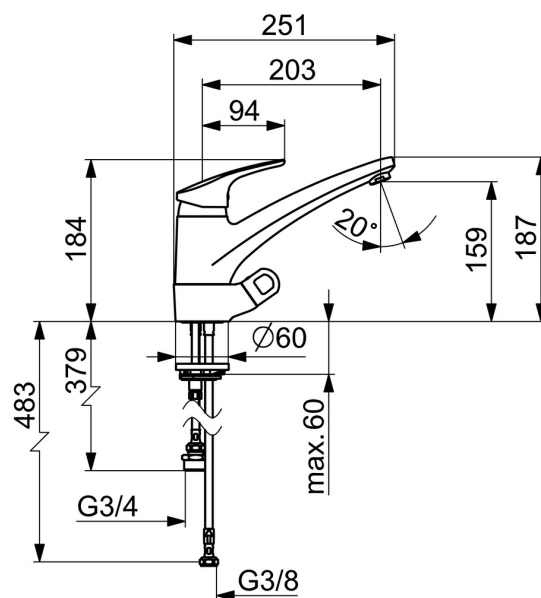

EAN: 4015474276604  
[static.hansa.com/01152283](http://static.hansa.com/01152283)

- Cucina
- Monocomando, Valvola per lavastoviglie
- Montaggio d'appoggio
- Cromo
- Bocca orientabile, Costruzione a fusione
- Rompigetto Standard
- Valvola per lavastoviglie
- Leva con simbolo F+C, Leva/Manopola monocomando
- Limitatore di temperatura, Limitatore di temperatura regolabile
- Cartuccia a dischi ceramici  $\phi$  48mm (Eco)
- Collegamento con flessibili
- Ottone DZR, Corpo interno in ottone a basso contenuto di piombo < 0,3 %, Condotti acqua senza rivestimento in nichel

### Caratteristiche flusso

Eco-flusso di portata a 3 bar	<b>6.0 l/min</b>
Portata 3 bar	<b>12.0 l/min</b>

### Caratteristiche tecniche

Misura DN (dimensione nominale)	<b>DN15</b>
Fornitura di acqua calda	<b>max. +70°C</b>
Pressione di esercizio	<b>0.5-10 bar</b>
Misura della connessione	<b>G3/8</b>
Projection	<b>203 mm</b>
Backflow prevention (EN1717)	<b>AA</b>
Materiale	<b>Ottone</b>

### SP01152283

	Nome	Codice
1	Leva, L=93 mm Cromo	01880083
1.1	Screw, M5x8, SW2.5	59904755
1.2	Adattatore	59904778
1.3	Tappo Grigio	59912112
2	Cappuccio Cromo	59912647
3	Viti di fissaggio, M50x1, SW45	59904890
4	Cartuccia, 4.8 eco	59904601
4.1	Hot water limiter	59904759
5.1	Kit di guarnizione	59912646
5.2	Distanziatori, 30 mm Cromo	59912710
5.3	Giunto, 37x48x3.5	59911422
5.5	Fixing plate	59904765
5.6	Screw, M8x1, SW13	59904766
5.7	Set di fissaggio	59910749
5.9	Cannette flessibili, L=500, G3/8-M10x1	59911767
5.10	Cannette flessibili, L=430, G3/8-M10x1	59912515
5.11	Base per fissaggio	59910008
5.12	Viti di fissaggio, M8x1, L=140	59912474
5.13	Giunto, 40.3x6	59911387
5.14	Giunto, 9.5x14.4x2	59912551
7	Bocca Cromo	59912711
8	Areatore, M24x1 A (2011-) Cromo	59913740
9	Maniglia Cromo	59910370
9.1	Vitone, G1/2	59913457
9.2	O-ring, d 45x2.5	59911151
10	Connector nipple, G3/4xG3/8 Fuori produzione	59910940