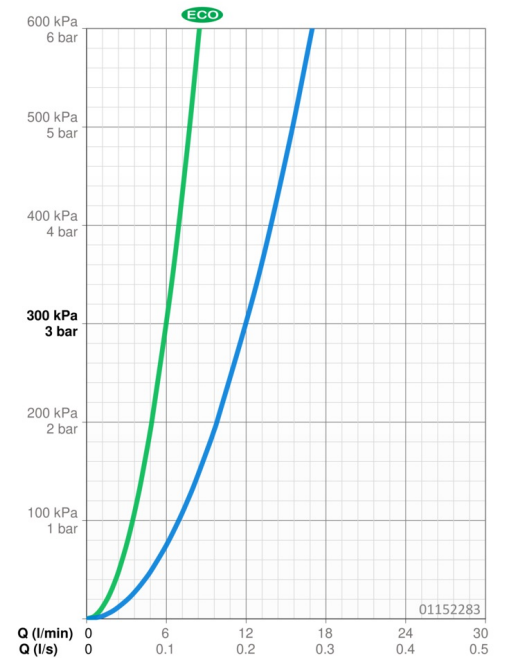

Dati tecnici

Caratteristiche flusso

Eco-flusso di portata a 3 bar	6.0 l/min
Portata 3 bar	12.0 l/min

Caratteristiche tecniche

Misura DN (dimensione nominale)	DN15
Fornitura di acqua calda	max. +70°C
Pressione di esercizio	0.5-10 bar
Misura della connessione	G3/8
Projection	203 mm
Backflow prevention (EN1717)	AA
Materiale	Ottone

Norme

Standard EN	EN 817
Classe di rumorosità	I (ISO 3822)

Certificati/Dichiarazioni

ABP	PA-IX 29662/IA
Dichiarazione di conformità	DoC