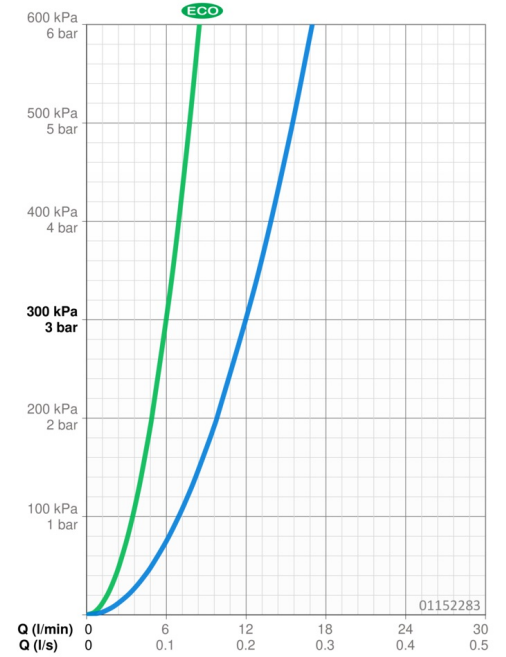

Technické údaje

Vlastnosti průtoku

Úsporný průtok při 3 bar	6.0 l/min
Průtokové množství při 3 bar	12.0 l/min

Technické vlastnosti

Velikost DN (jmenovitý rozměr)	DN15
Zdroj teplé vody	max. +70°C
Pracovní tlak	0.5-10 bar
Velikost přípojky	G3/8
Projection	203 mm
Zabezpečení proti zpětnému toku (ČSN EN 1717)	AA
Materiál	Mosaz

Předpisy

Norma EN	EN 817
Třída hlučnosti	I (ISO 3822)

Schválení a Prohlášení

ABP	PA-IX 29662/IA
Prohlášení o shodě	DoC