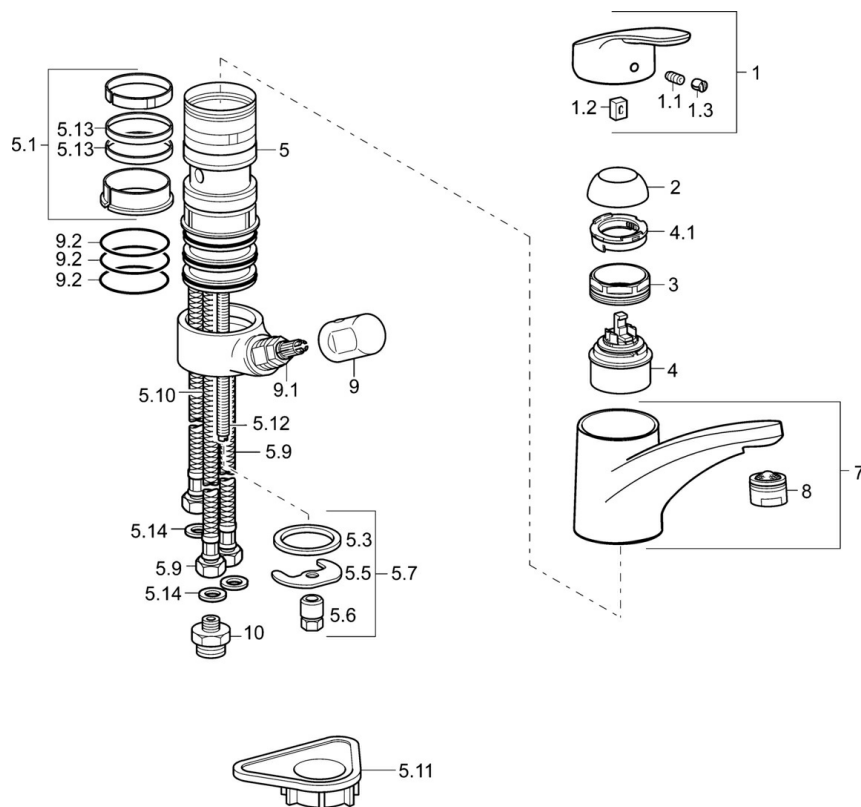

EAN: 4015474276604  
[static.hansa.com/01152283](http://static.hansa.com/01152283)

- Kuchyňě
- Jednopáková, Ventil pro pračku nebo myčku
- Stojánková
- Chrom
- Otočné výtokové rameno, Litá konstrukce
- CASCADE® aerátor
- Mechanický uzavírací ventil pro připojení myčky nebo pračky
- Páka se symboly teplé a studené vody, Jedna ovládací páka / rukojeť
- Funkce pro nastavení maximální teploty a průtoku vody, Nastavitelný omezovač teploty vody (součástí dodávky, možnost dodatečné instalace)
- $\varnothing$  48 mm keramická eco kartuše pro ovládání teploty a průtoku vody
- Flexibilní připojovací hadice
- Tělo baterie z mosazi DZR, Povrchy přicházející do styku s pitnou vodou obsahují méně než 0,3 % olova, Vodní cesty bez poniklování

### Technické vlastnosti

Velikost DN (jmenovitý rozměr)	<b>DN15</b>
Zdroj teplé vody	<b>max. +70°C</b>
Pracovní tlak	<b>0.5-10 bar</b>
Velikost přípojky	<b>G3/8</b>
Projection	<b>203 mm</b>
Zabezpečení proti zpětnému toku (ČSN EN 1717)	<b>AA</b>
Materiál	<b>Mosaz</b>

### SP01152283

	Název	Kód
1	Páka, L=93 mm	01880083
1.1	Šroub, M5x8, SW2.5	59904755
1.2	Kluzné pouzdro (osazené)	59904778
1.3	Záslepka Šedá	59912112
2	Krytka	59912647
3	Upevňovací šroub, M50x1, SW45	59904890
4	Kartuše, 4.8 eco	59904601
4.1	Hot water limiter	59904759
5.1	Těsnící sada	59912646
5.2	Distanční podložka, 30 mm	59912710
5.3	Těsnění, 37x48x3.5	59911422
5.5	Upevňovací deska	59904765
5.6	Šroub, M8x1, SW13	59904766
5.7	Upevňovací set	59910749
5.9	Flexibilní hadička, L=500, G3/8-M10x1	59911767
5.10	Flexibilní hadička, L=430, G3/8-M10x1	59912515
5.11	Upevňovací destička	59910008
5.12	Upevňovací šroub, M8x1, L=140	59912474
5.13	Těsnění, 40.3x6	59911387
5.14	Těsnění, 9.5x14.4x2	59912551
7	Výtokové rameno	59912711
8	Aerátor, M24x1 A (2011-)	59913740
9	Ovládací páka	59910370
9.1	Vršek, G1/2	59913457
9.2	O-kroužek, d 45x2.5	59911151
10	Connector nipple, G3/4xG3/8 Ukončeno	59910940