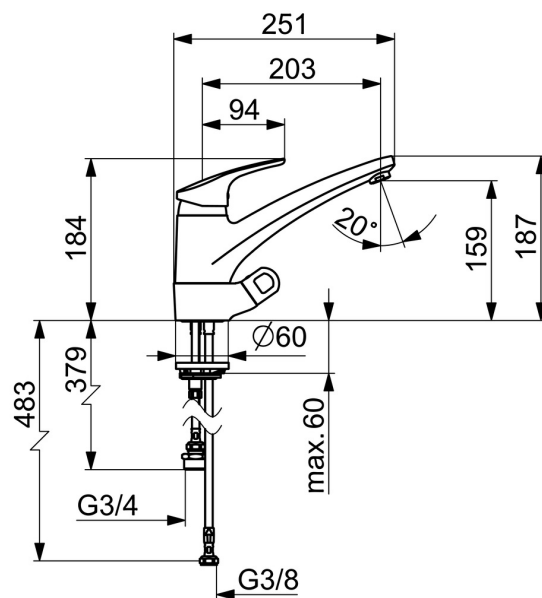

EAN: 4015474276604  
[static.hansa.com/01152283](http://static.hansa.com/01152283)

- Kuchyňě
- Jednopáková, Ventil pro pračku nebo myčku
- Stojánková
- Chrom
- Otočné výtokové rameno, Litá konstrukce
- CASCADE® aerátor
- Mechanický uzavírací ventil pro připojení myčky nebo pračky
- Páka se symboly teplé a studené vody, Jedna ovládací páka / rukojeť
- Funkce pro nastavení maximální teploty a průtoku vody, Nastavitelný omezovač teploty vody (součástí dodávky, možnost dodatečné instalace)
- $\varnothing$  48 mm keramická eco kartuše pro ovládání teploty a průtoku vody
- Flexibilní připojovací hadice
- Tělo baterie z mosazi DZR, Povrchy přicházející do styku s pitnou vodou obsahují méně než 0,3 % olova, Vodní cesty bez poniklování

### Technické vlastnosti

Velikost DN (jmenovitý rozměr)	<b>DN15</b>
Zdroj teplé vody	<b>max. +70°C</b>
Pracovní tlak	<b>0.5-10 bar</b>
Velikost přípojky	<b>G3/8</b>
Projection	<b>203 mm</b>
Zabezpečení proti zpětnému toku (ČSN EN 1717)	<b>AA</b>
Materiál	<b>Mosaz</b>

### SP01152283

	Název	Kód
1	Páka, L=93 mm	01880083
1.1	Šroub, M5x8, SW2.5	59904755
1.2	Kluzné pouzdro (osazené)	59904778
1.3	Záslepka Šedá	59912112
2	Krytka	59912647
3	Upevňovací šroub, M50x1, SW45	59904890
4	Kartuše, 4.8 eco	59904601
4.1	Hot water limiter	59904759
5.1	Těsnící sada	59912646
5.2	Distanční podložka, 30 mm	59912710
5.3	Těsnění, 37x48x3.5	59911422
5.5	Upevňovací deska	59904765
5.6	Šroub, M8x1, SW13	59904766
5.7	Upevňovací set	59910749
5.9	Flexibilní hadička, L=500, G3/8-M10x1	59911767
5.10	Flexibilní hadička, L=430, G3/8-M10x1	59912515
5.11	Upevňovací destička	59910008
5.12	Upevňovací šroub, M8x1, L=140	59912474
5.13	Těsnění, 40.3x6	59911387
5.14	Těsnění, 9.5x14.4x2	59912551
7	Výtokové rameno	59912711
8	Aerátor, M24x1 A (2011-)	59913740
9	Ovládací páka	59910370
9.1	Vršek, G1/2	59913457
9.2	O-kroužek, d 45x2.5	59911151
10	Connector nipple, G3/4xG3/8 Ukončeno	59910940