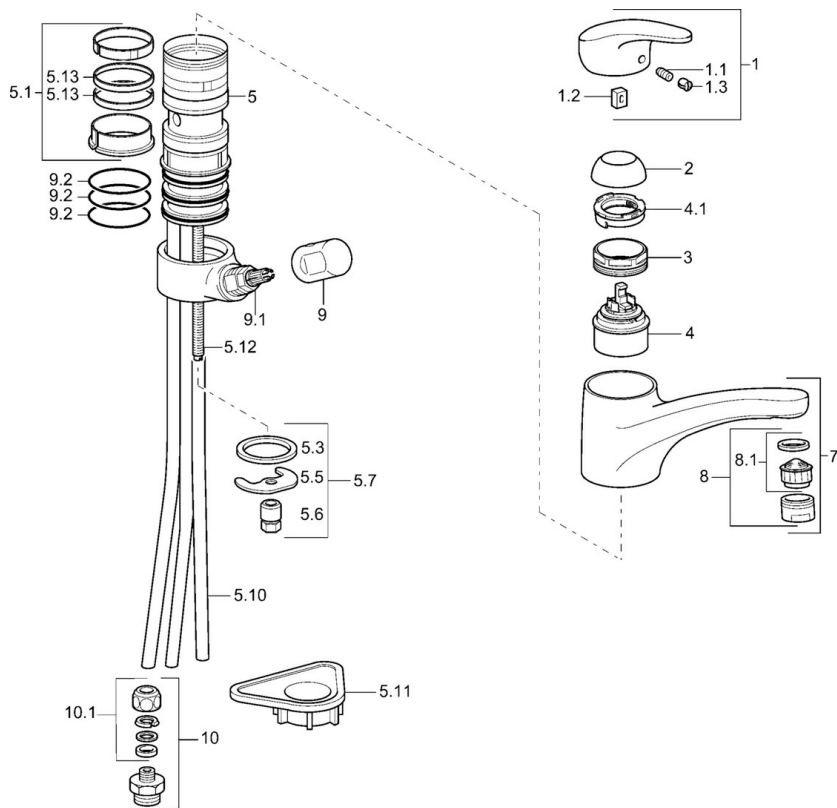

EAN: 4015474259218
static.hansa.com/01152273

- Kuchyňa
- Jednopáková, Ventil pre umývačku riadu alebo práčku
- Stojanková
- Chróm
- Mechanický uzatvárací ventil pre pripojenie umývačky riadu alebo práčky
- Jedna ovládací páka / rukoväť, Páka so symbolom teplej a studenej vody
- Funkcie pre nastavenie maximálnej teploty a prietoku vody, Nastaviteľný obmedzovač teploty vody (súčasť dodávky, možnosť dodatočnej inštalácie)
- ϕ 48 mm keramická Eco kartuša pre ovládanie teploty a prietoku vody
- Flexibilné pripojovacie hadičky
- Povrchy prichádzajúce do styku s pitnou vodou obsahujú menej ako 0,3% olova, Telo batérie z mosadze DZR, Vodné cesty bez poniklovania

Technické údaje

Technické vlastnosti

Veľkosť DN (menovitý rozmer)	DN15
Dodávka teplej vody	max. +70°C
Pracovný tlak	0.5-10 bar
Spojovacia veľkosť	G3/8
Materiál	Mosadz

Predpisy

Norma EN	EN 817
----------	---------------

Náhradné diely

SP01152173

Název	Kód
1 Ovládací rukoväť, L=87 mm	59914195
1.1 Skrutka, M5x8, SW2.5	59904755
1.2 Klzné puzdro	59904778
1.3 Záslepka Sívá	59912112
2 Krytka Moka Ukončené	5991264787
2 Krytka	59912647
3 Upevňovacia skrutka, M50x1, SW45	59904890
4 Kartuš, 4.8 eco	59904601
4.1 Hot water limiter	59904759
5.1 Tesnenie sada	59912646
5.3 Tesnenie, 37x48x3.5	59911422
5.5	59904765
5.6 Skrutka, M8x1, SW13	59904766
5.7 Upevňovací set	59910749
5.10 Potrubie, d 10 mm, L=413	59911423
5.10 Flexibilná hadička, L=500, G3/8-M10x1	59911767
5.11 Podložka	59910008
5.12 Upevňovacia skrutka, M8x1, L=140	59912474
5.13 Tesnenie, 40.3x6	59911387
7 Výtokové rameno Biela Ukončené	5991271182
7 Výtokové rameno	59912711
8 Aerátor, M24x1 STD HC A	59902366
8 Aerátor, M24x1 A (2011-)	59913740
8 Aerátor, M24x1 A Biela Ukončené	59905419
8 Aerátor, M24x1 Moka Ukončené	59904998
8.1 Aerátor, M22/24 A	59902081
9 Rukoväť	59910370
9.1 Sedlo, G1/2	59913457
9.2 O-krúžok, d 45x2.5	59911151
10 Connector nipple, G3/4xG3/8 Ukončené	59910940
10.1 Vsučka Ukončené	59910377