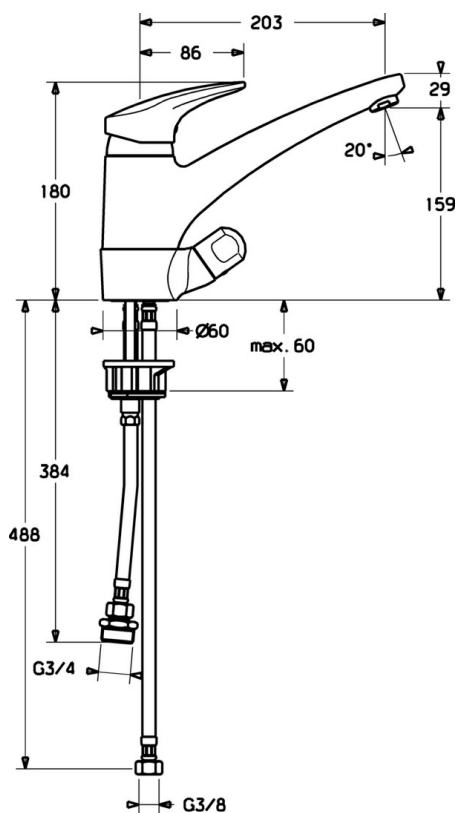

EAN: 4015474259218
static.hansa.com/01152273

- Kuchyňa
- Jednopáková, Ventil pre umývačku riadu alebo práčku
- Stojanková
- Chróm
- Mechanický uzatvárací ventil pre pripojenie umývačky riadu alebo práčky
- Jedna ovládací páka / rukoväť, Páka so symbolom teplej a studenej vody
- Funkcie pre nastavenie maximálnej teploty a prietoku vody, Nastaviteľný obmedzovač teploty vody (súčasť dodávky, možnosť dodatočnej inštalácie)
- ϕ 48 mm keramická Eco kartuša pre ovládanie teploty a prietoku vody
- Flexibilné pripojovacie hadičky
- Povrchy prichádzajúce do styku s pitnou vodou obsahujú menej ako 0,3% olova, Telo batérie z mosadze DZR, Vodné cesty bez poniklovania

Technické údaje

Technické vlastnosti

Veľkosť DN (menovitý rozmer)	DN15
Dodávka teplej vody	max. +70°C
Pracovný tlak	0.5-10 bar
Spojovacia veľkosť	G3/8
Materiál	Mosadz

Predpisy

Norma EN	EN 817
----------	---------------

Náhradné diely

SP01152173

Název	Kód
1 Ovládací rukoväť, L=87 mm	59914195
1.1 Skrutka, M5x8, SW2.5	59904755
1.2 Klzné puzdro	59904778
1.3 Záslepka Sívá	59912112
2 Krytka Moka Ukončené	5991264787
2 Krytka	59912647
3 Upevňovacia skrutka, M50x1, SW45	59904890
4 Kartuš, 4.8 eco	59904601
4.1 Hot water limiter	59904759
5.1 Tesnenie sada	59912646
5.3 Tesnenie, 37x48x3.5	59911422
5.5	59904765
5.6 Skrutka, M8x1, SW13	59904766
5.7 Upevňovací set	59910749
5.10 Potrubie, d 10 mm, L=413	59911423
5.10 Flexibilná hadička, L=500, G3/8-M10x1	59911767
5.11 Podložka	59910008
5.12 Upevňovacia skrutka, M8x1, L=140	59912474
5.13 Tesnenie, 40.3x6	59911387
7 Výtokové rameno Biela Ukončené	5991271182
7 Výtokové rameno	59912711
8 Aerátor, M24x1 STD HC A	59902366
8 Aerátor, M24x1 A (2011-)	59913740
8 Aerátor, M24x1 A Biela Ukončené	59905419
8 Aerátor, M24x1 Moka Ukončené	59904998
8.1 Aerátor, M22/24 A	59902081
9 Rukoväť	59910370
9.1 Sedlo, G1/2	59913457
9.2 O-krúžok, d 45x2.5	59911151
10 Connector nipple, G3/4xG3/8 Ukončené	59910940
10.1 Vsučka Ukončené	59910377