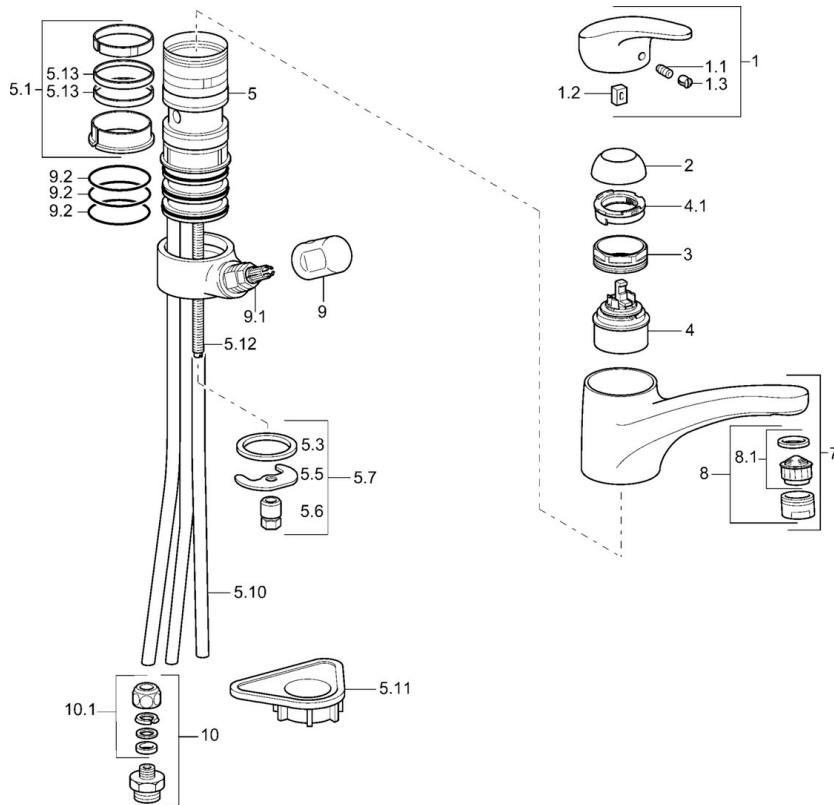

EAN: 4015474259218
static.hansa.com/01152273

- Keuken
- Eengreeps, Vaatwasventiel
- Wastafelmontage
- Chrom
- Mechanische stopkraan voor vaatwasser
- Eengreeps bediend, Hendel met warm-koud-aanduiding
- Temperatuurbegrenzer, Temperatuurbegrenzer (achteraf instelbaar)
- ϕ 48 mm keramisch Eco binnenwerk voor debiet en temperatuur instelling
- Flexibele aansluitslang(en)
- Oppervlakken in contact met drinkwater bevatten minder dan 0,3% lood, Kraanhuis gemaakt van DZR messing, Oppervlakte met watercontact zonder nikkelcoating

Technische gegevens

Technische eigenschappen

DN-maat	DN15
Warmwatertoevoer	max. +70°C
Werkdruk	0.5-10 bar
Aansluitmaat	G3/8
Materiaal	brass

Voorschriften

EN-norm	EN 817
---------	---------------

Reserveonderdelen

SP01152173

	Naam	Code
1	Hendel, L=87 mm	59914195
1.1	Schroef, M5x8, SW2.5	59904755
1.2	Joint klassiek uitloop	59904778
1.3	Sierdop Grijs	59912112
2	Kap Mokka Stopgezet	5991264787
2	Kap Chroom	59912647
3	Bevestigingsschroeven, M50x1, SW45	59904890
4	Binnenwerk, 4.8 eco	59904601
4.1	Hot water limiter	59904759
5.1	Dichting	59912646
5.3	Dichting, 37x48x3.5	59911422
5.5	Fixing plate	59904765
5.6	Schroef, M8x1, SW13	59904766
5.7	Bevestigingsset	59910749
5.10	Pijp, d 10 mm, L=413	59911423
5.10	Flexibele aansluitingen, L=500, G3/8-M10x1	59911767
5.11	Verstevigingsplaat	59910008
5.12	Bevestigingsschroeven, M8x1, L=140	59912474
5.13	Dichting, 40.3x6	59911387
7	Uitloop Wit Stopgezet	5991271182
7	Uitloop Chroom	59912711
8	Mousseur, M24x1 STD HC A Chroom	59902366
8	Mousseur, M24x1 A (2011-) Chroom	59913740
8	Mousseur, M24x1 A Wit Stopgezet	59905419
8	Mousseur, M24x1 Mokka Stopgezet	59904998
8.1	Mousseur, M22/24 A	59902081
9	Hendel Chroom	59910370
9.1	Binnenwerk, G1/2	59913457
9.2	O-ring, d 45x2.5	59911151
10	Connector nipple, G3/4xG3/8 Stopgezet	59910940
10.1	Nippel Stopgezet	59910377