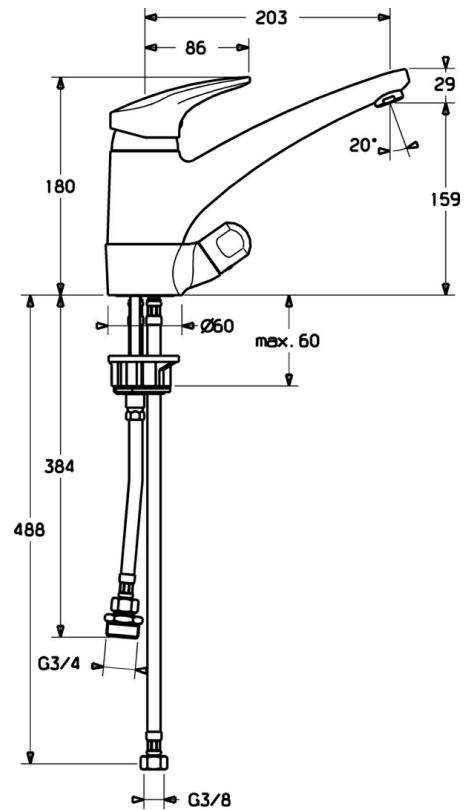

EAN: 4015474259218
static.hansa.com/01152273

- Keuken
- Eengreeps, Vaatwasventiel
- Wastafelmontage
- Chrom
- Mechanische stopkraan voor vaatwasser
- Eengreeps bediend, Hendel met warm-koud-aanduiding
- Temperatuurbegrenzer, Temperatuurbegrenzer (achteraf instelbaar)
- ϕ 48 mm keramisch Eco binnenwerk voor debiet en temperatuur instelling
- Flexibele aansluitslang(en)
- Oppervlakken in contact met drinkwater bevatten minder dan 0,3% lood, Kraanhuis gemaakt van DZR messing, Oppervlakte met watercontact zonder nikkelcoating

Technische gegevens

Technische eigenschappen

DN-maat	DN15
Warmwatertoevoer	max. +70°C
Werkdruk	0.5-10 bar
Aansluitmaat	G3/8
Materiaal	brass

Voorschriften

EN-norm	EN 817
---------	---------------

Reserveonderdelen

SP01152173

	Naam	Code
1	Hendel, L=87 mm	59914195
1.1	Schroef, M5x8, SW2.5	59904755
1.2	Joint klassiek uitloop	59904778
1.3	Sierdop Grijs	59912112
2	Kap Mokka Stopgezet	5991264787
2	Kap Chroom	59912647
3	Bevestigingsschroeven, M50x1, SW45	59904890
4	Binnenwerk, 4.8 eco	59904601
4.1	Hot water limiter	59904759
5.1	Dichting	59912646
5.3	Dichting, 37x48x3.5	59911422
5.5	Fixing plate	59904765
5.6	Schroef, M8x1, SW13	59904766
5.7	Bevestigingsset	59910749
5.10	Pijp, d 10 mm, L=413	59911423
5.10	Flexibele aansluitingen, L=500, G3/8-M10x1	59911767
5.11	Verstevigingsplaat	59910008
5.12	Bevestigingsschroeven, M8x1, L=140	59912474
5.13	Dichting, 40.3x6	59911387
7	Uitloop Wit Stopgezet	5991271182
7	Uitloop Chroom	59912711
8	Mousseur, M24x1 STD HC A Chroom	59902366
8	Mousseur, M24x1 A (2011-) Chroom	59913740
8	Mousseur, M24x1 A Wit Stopgezet	59905419
8	Mousseur, M24x1 Mokka Stopgezet	59904998
8.1	Mousseur, M22/24 A	59902081
9	Hendel Chroom	59910370
9.1	Binnenwerk, G1/2	59913457
9.2	O-ring, d 45x2.5	59911151
10	Connector nipple, G3/4xG3/8 Stopgezet	59910940
10.1	Nippel Stopgezet	59910377