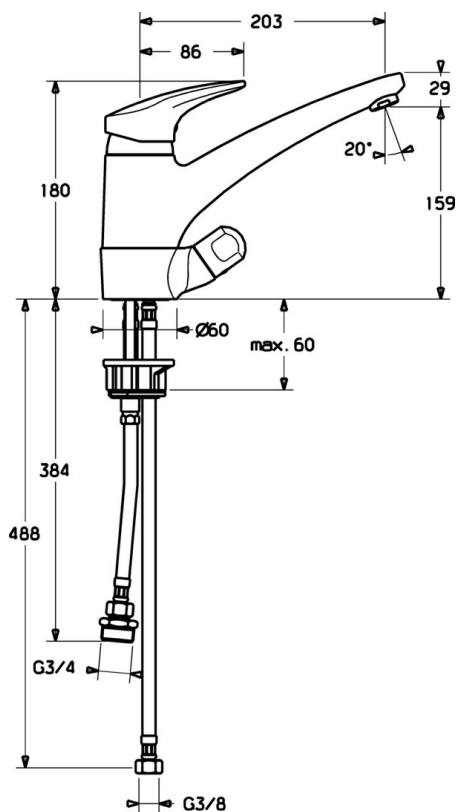

EAN: 4015474259218
static.hansa.com/01152273

- Cucina
- Monocomando, Valvola per lavastoviglie
- Montaggio d'appoggio
- Cromo
- Valvola per lavastoviglie
- Leva/Manopola monocomando, Leva con simbolo F+C
- Limitatore di temperatura, Limitatore di temperatura regolabile
- Cartuccia a dischi ceramici ϕ 48mm (Eco)
- Collegamento con flessibili
- Corpo interno in ottone a basso contenuto di piombo < 0,3 %, Ottone DZR, Condotti acqua senza rivestimento in nichel

Dati tecnici

Caratteristiche tecniche

Misura DN (dimensione nominale)	DN15
Fornitura di acqua calda	max. +70°C
Pressione di esercizio	0.5-10 bar
Misura della connessione	G3/8
Materiale	Ottone

Norme

Standard EN	EN 817
-------------	---------------