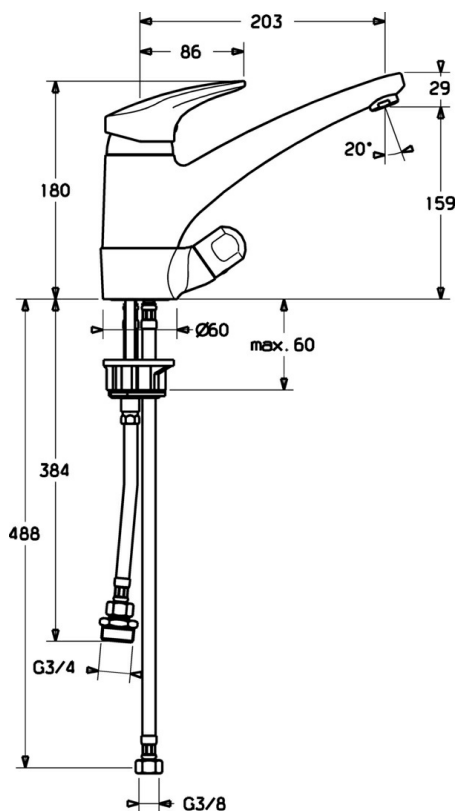

EAN: 4015474259218  
[static.hansa.com/01152273](http://static.hansa.com/01152273)

- Cuisine
- Monocommande, Dishwasher valve
- Montage sur plaque
- Chrome
- Equipé d'une valve lave-vaisselle mécanique
- Levier monocommande, Levier avec symbole C+F
- Limiteur de température et de débit, Limiteur de température ajustable
- Eco cartouche céramique de  $\varnothing$  48 mm pour contrôle de température et de débit
- Raccordement par flexibles
- Le laiton en contact avec l'eau potable comporte une teneur en plomb <0,3%, Corps en laiton DZR, Voies d'eau sans revêtement de nickel

## Caractéristiques techniques

### Caractéristiques techniques

Taille DN (diamètre nominal)	<b>DN15</b>
Alimentation en eau chaude	<b>max. +70°C</b>
Pression de service	<b>0.5-10 bar</b>
Taille de raccord	<b>G3/8</b>
Matériau	<b>brass</b>

### SP01152173

	Nom	Code
1	Levier, L=87 mm	59914195
1.1	Vis, M5x8, SW2.5	59904755
1.2	Kit de joints pour bec	59904778
1.3	Capuchon Gris	59912112
2	Chape Mocca Arrêté	5991264787
2	Chape	59912647
3	Vis, M50x1, SW45	59904890
4	Cartouche, 4,8 eco	59904601
4.1	Hot water limiter	59904759
5.1	Set de fixation pour bec	59912646
5.3	Joint, 37x48x3.5	59911422
5.5	Fixing plate	59904765
5.6	Vis, M8x1, SW13	59904766
5.7	Ensemble de fixation	59910749
5.10	Tuyau, d 10 mm, L=413	59911423
5.10	Flexible d'alimentation, L=500, G3/8-M10x1	59911767
5.11	Plaque de fixation	59910008
5.12	Vis, M8x1, L=140	59912474
5.13	Joint, 40.3x6	59911387
7	Bec Blanc Arrêté	5991271182
7	Bec	59912711
8	Aérateur, M24x1 STD HC A	59902366
8	Aérateur, M24x1 A (2011-)	59913740
8	Aérateur, M24x1 A Blanc Arrêté	59905419
8	Aérateur, M24x1 Mocca Arrêté	59904998
8.1	Aérateur, M22/24 A	59902081
9	Levier	59910370
9.1	Tête, G1/2	59913457
9.2	Joint, d 45x2.5	59911151
10	Connector nipple, G3/4xG3/8 Arrêté	59910940
10.1	Nipple Arrêté	59910377