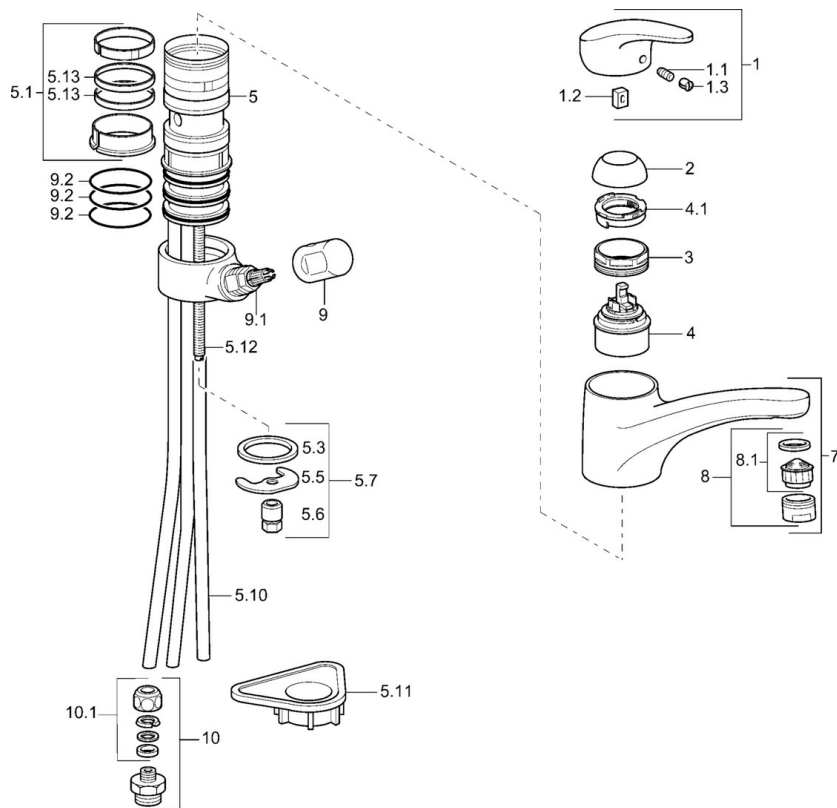

EAN: 4015474259218  
[static.hansa.com/01152273](http://static.hansa.com/01152273)

- Cuisine
- Monocommande, Dishwasher valve
- Montage sur plaque
- Chrome
- Equipé d'une valve lave-vaisselle mécanique
- Levier monocommande, Levier avec symbole C+F
- Limiteur de température et de débit, Limiteur de température ajustable
- Eco cartouche céramique de  $\varnothing$  48 mm pour contrôle de température et de débit
- Raccordement par flexibles
- Le laiton en contact avec l'eau potable comporte une teneur en plomb <0,3%, Corps en laiton DZR, Voies d'eau sans revêtement de nickel

## Caractéristiques techniques

### Caractéristiques techniques

Taille DN (diamètre nominal)	<b>DN15</b>
Alimentation en eau chaude	<b>max. +70°C</b>
Pression de service	<b>0.5-10 bar</b>
Taille de raccord	<b>G3/8</b>
Matériau	<b>brass</b>

### SP01152173

	Nom	Code
1	Levier, L=87 mm	59914195
1.1	Vis, M5x8, SW2.5	59904755
1.2	Kit de joints pour bec	59904778
1.3	Capuchon Gris	59912112
2	Chape Mocca Arrêté	5991264787
2	Chape	59912647
3	Vis, M50x1, SW45	59904890
4	Cartouche, 4,8 eco	59904601
4.1	Hot water limiter	59904759
5.1	Set de fixation pour bec	59912646
5.3	Joint, 37x48x3.5	59911422
5.5	Fixing plate	59904765
5.6	Vis, M8x1, SW13	59904766
5.7	Ensemble de fixation	59910749
5.10	Tuyau, d 10 mm, L=413	59911423
5.10	Flexible d'alimentation, L=500, G3/8-M10x1	59911767
5.11	Plaque de fixation	59910008
5.12	Vis, M8x1, L=140	59912474
5.13	Joint, 40.3x6	59911387
7	Bec Blanc Arrêté	5991271182
7	Bec	59912711
8	Aérateur, M24x1 STD HC A	59902366
8	Aérateur, M24x1 A (2011-)	59913740
8	Aérateur, M24x1 A Blanc Arrêté	59905419
8	Aérateur, M24x1 Mocca Arrêté	59904998
8.1	Aérateur, M22/24 A	59902081
9	Levier	59910370
9.1	Tête, G1/2	59913457
9.2	Joint, d 45x2.5	59911151
10	Connector nipple, G3/4xG3/8 Arrêté	59910940
10.1	Nipple Arrêté	59910377