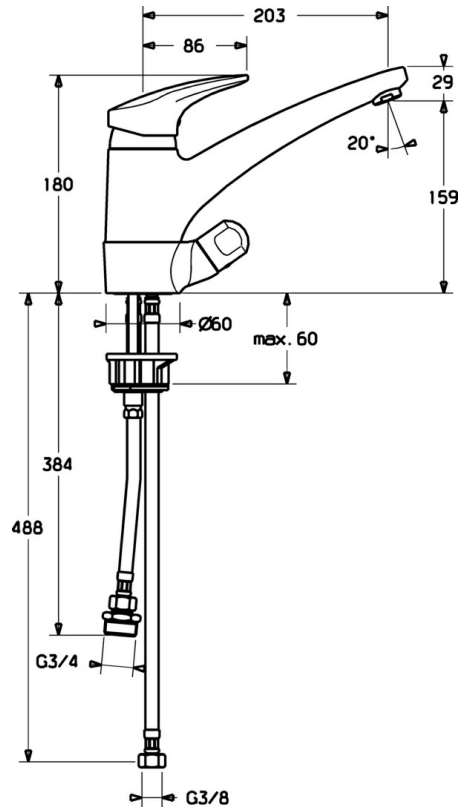

EAN: 4015474259218
static.hansa.com/01152273

- Küche
- Einhebelmischer, Spülmaschinenventil
- Standmontage
- Chrom
- Geräteabsperrentil, mechanisch
- Einhandbedienhebel/Griff, Hebel mit W+K-Kennzeichnung
- Temperaturbegrenzer, Heißwassersperre einstellbar (im Lieferumfang enthalten)
- HANSAECO \varnothing 4.8 Steuerpatrone mit keramischen Dichtscheiben zur Wassermengen- und Temperatureinstellung. Wasserbremse bei ca. 60% Wassermenge
- Anschluss über flexible Druckschläuche
- Messing in Trinkwasserkontakt enthält weniger als 0,3% Blei, Armaturenkörper aus entzinkungsbeständigem Messing (DZR), Wasserwege ohne Nickelbeschichtung

Technische Daten

Technische Eigenschaften

DN-Größe (Nennmaß)	DN15
Warmwasserversorgung	max. +70°C
Arbeitsdruck	0.5-10 bar
Anschlussgröße	G3/8
Werkstoff	Messing

Vorschriften

EN Standard	EN 817
-------------	--------

Ersatzteile

SP01152173

	Name	Art.-Nr.
1	Hebel, L=87 mm	59914195
1.1	Schraube, M5x8, SW2.5	59904755
1.2	Kunststoffadapter	59904778
1.3	Dekorkappe Grau	59912112
2	Abdeckkappe Mocca Ausgelaufen	5991264787
2	Abdeckkappe	59912647
3	Befestigungsschraube, M50x1, SW45	59904890
4	Kartusche, 4.8 eco	59904601
4.1	Warmwasser Begrenzer	59904759
5.1	Dichtungskit	59912646
5.3	Dichtung, 37x48x3.5	59911422
5.5	Befestigungsplatte	59904765
5.6	Schraube, M8x1, SW13	59904766
5.7	Befestigungssatz	59910749
5.10	Rohr, d 10 mm, L=413	59911423
5.10	Anschlußschlauch, L=500, G3/8-M10x1	59911767
5.11	PVC-Befestigungsplatte	59910008
5.12	Befestigungsschraube, M8x1, L=140	59912474
5.13	Dichtung, 40.3x6	59911387
7	Auslauf Weiss Ausgelaufen	5991271182
7	Auslauf	59912711
8	Luftsprudler, M24x1 STD HC A	59902366
8	Luftsprudler, M24x1 A (2011-)	59913740
8	Luftsprudler, M24x1 A Weiss Ausgelaufen	59905419
8	Luftsprudler, M24x1 Mocca Ausgelaufen	59904998
8.1	Luftsprudler, M22/24 A	59902081
9	Griff	59910370
9.1	Oberteil, G1/2	59913457
9.2	O-Ring, d 45x2.5	59911151
10	Verbindungsniessel, G3/4xG3/8 Ausgelaufen	59910940
10.1	Anschlussniessel Ausgelaufen	59910377