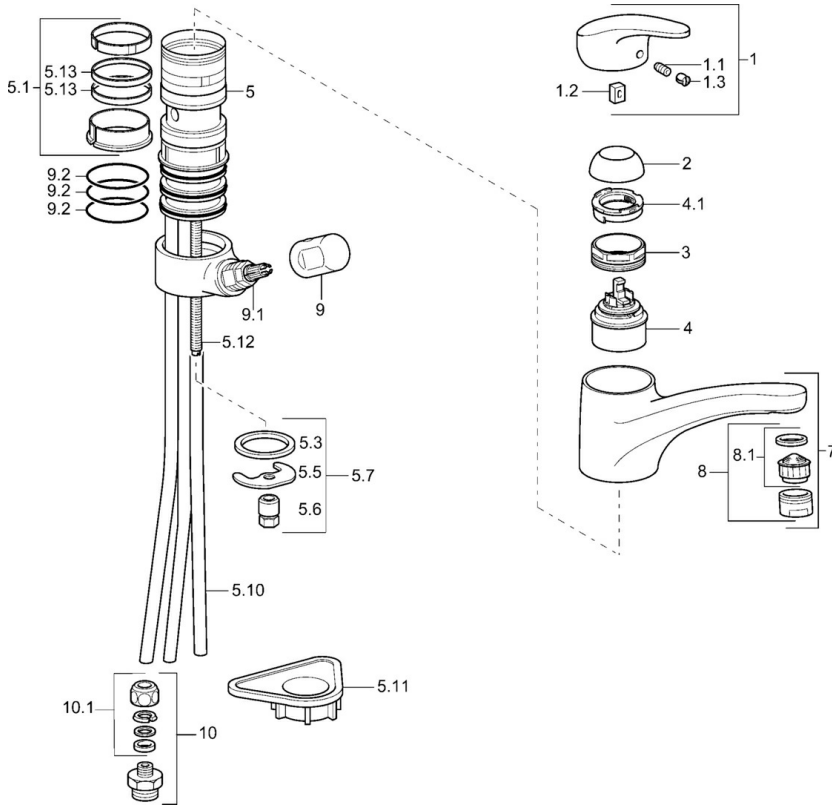

EAN: 4015474259218
static.hansa.com/01152273

- Küche
- Einhebelmischer, Spülmaschinenventil
- Standmontage
- Chrom
- Geräteabsperrentil, mechanisch
- Einhandbedienhebel/Griff, Hebel mit W+K-Kennzeichnung
- Temperaturbegrenzer, Heißwassersperre einstellbar (im Lieferumfang enthalten)
- HANSAECO \varnothing 4.8 Steuerpatrone mit keramischen Dichtscheiben zur Wassermengen- und Temperatureinstellung. Wasserbremse bei ca. 60% Wassermenge
- Anschluss über flexible Druckschläuche
- Messing in Trinkwasserkontakt enthält weniger als 0,3% Blei, Armaturenkörper aus entzinkungsbeständigem Messing (DZR), Wasserwege ohne Nickelbeschichtung

Technische Daten

Technische Eigenschaften

DN-Größe (Nennmaß)	DN15
Warmwasserversorgung	max. +70°C
Arbeitsdruck	0.5-10 bar
Anschlussgröße	G3/8
Werkstoff	Messing

Vorschriften

EN Standard	EN 817
-------------	--------

Ersatzteile

SP01152173

	Name	Art.-Nr.
1	Hebel, L=87 mm	59914195
1.1	Schraube, M5x8, SW2.5	59904755
1.2	Kunststoffadapter	59904778
1.3	Dekorkappe Grau	59912112
2	Abdeckkappe Mocca Ausgelaufen	5991264787
2	Abdeckkappe	59912647
3	Befestigungsschraube, M50x1, SW45	59904890
4	Kartusche, 4.8 eco	59904601
4.1	Warmwasser Begrenzer	59904759
5.1	Dichtungskit	59912646
5.3	Dichtung, 37x48x3.5	59911422
5.5	Befestigungsplatte	59904765
5.6	Schraube, M8x1, SW13	59904766
5.7	Befestigungssatz	59910749
5.10	Rohr, d 10 mm, L=413	59911423
5.10	Anschlußschlauch, L=500, G3/8-M10x1	59911767
5.11	PVC-Befestigungsplatte	59910008
5.12	Befestigungsschraube, M8x1, L=140	59912474
5.13	Dichtung, 40.3x6	59911387
7	Auslauf Weiss Ausgelaufen	5991271182
7	Auslauf	59912711
8	Luftsprudler, M24x1 STD HC A	59902366
8	Luftsprudler, M24x1 A (2011-)	59913740
8	Luftsprudler, M24x1 A Weiss Ausgelaufen	59905419
8	Luftsprudler, M24x1 Mocca Ausgelaufen	59904998
8.1	Luftsprudler, M22/24 A	59902081
9	Griff	59910370
9.1	Oberteil, G1/2	59913457
9.2	O-Ring, d 45x2.5	59911151
10	Verbindungsniessel, G3/4xG3/8 Ausgelaufen	59910940
10.1	Anschlussniessel Ausgelaufen	59910377