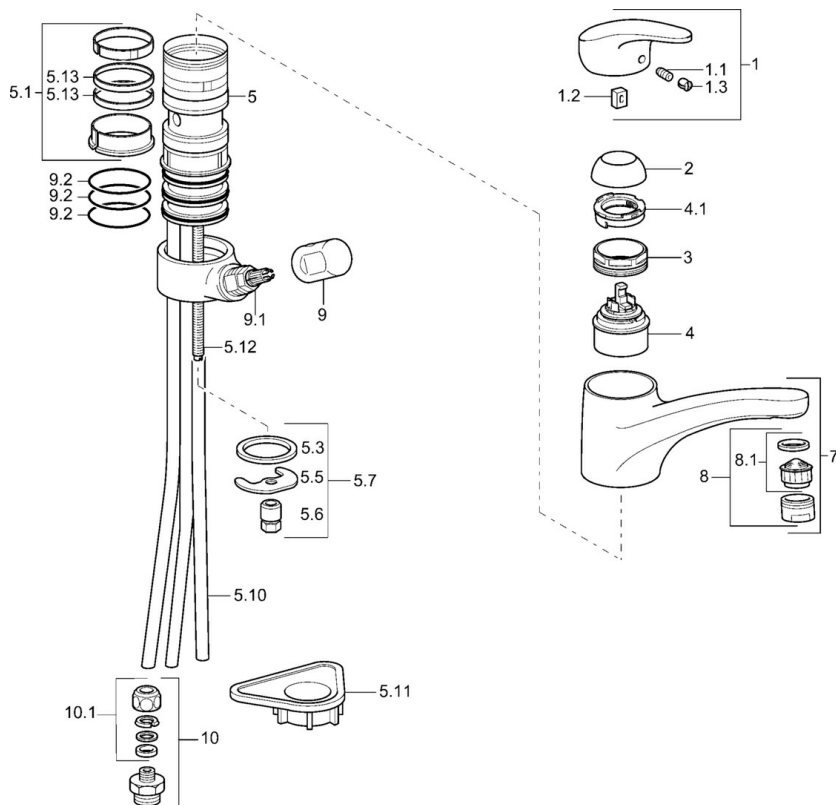

Náhradní díly

SP01152173

	Název	Kód
1	Páka, L=87 mm	59914195
1.1	Šroub, M5x8, SW2.5	59904755
1.2	Kluzné pouzdro (osazené)	59904778
1.3	Záslepka Šedá	59912112
2	Krytka Moka Ukončeno	5991264787
2	Krytka	59912647
3	Upevňovací šroub, M50x1, SW45	59904890
4	Kartuše, 4,8 eco	59904601
4.1	Hot water limiter	59904759
5.1	Těsnící sada	59912646
5.3	Těsnění, 37x48x3.5	59911422
5.5	Upevňovací deska	59904765
5.6	Šroub, M8x1, SW13	59904766
5.7	Upevňovací set	59910749
5.10	Roura, d 10 mm, L=413	59911423
5.10	Flexibilní hadička, L=500, G3/8-M10x1	59911767
5.11	Upevňovací destička	59910008
5.12	Upevňovací šroub, M8x1, L=140	59912474
5.13	Těsnění, 40.3x6	59911387
7	Výtokové rameno Bílá Ukončeno	5991271182
7	Výtokové rameno	59912711
8	Aerator, M24x1 STD HC A	59902366
8	Aerator, M24x1 A (2011-)	59913740
8	Aerator, M24x1 A Bílá Ukončeno	59905419
8	Aerator, M24x1 Moka Ukončeno	59904998
8.1	Aerator, M22/24 A	59902081
9	Ovládací páka	59910370
9.1	Vršek, G1/2	59913457
9.2	O-kroužek, d 45x2.5	59911151
10	Connector nipple, G3/4xG3/8 Ukončeno	59910940
10.1	Šroubení Ukončeno	59910377