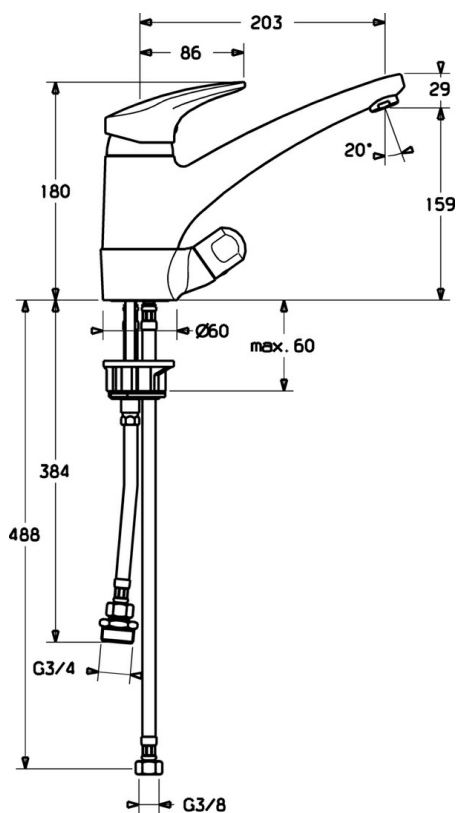

EAN: 4015474259218  
[static.hansa.com/01152273](http://static.hansa.com/01152273)

- Kuchyně
- Jednopáková, Ventil pro pračku nebo myčku
- Stojánková
- Chrom
- Mechanický uzavírací ventil pro připojení myčky nebo pračky
- Jedna ovládací páka / rukojeť, Páka se symboly teplé a studené vody
- Funkce pro nastavení maximální teploty a průtoku vody, Nastavitelný omezovač teploty vody (součástí dodávky, možnost dodatečné instalace)
- $\varnothing$  48 mm keramická eco kartuše pro ovládání teploty a průtoku vody
- Flexibilní připojovací hadice
- Povrchy přicházející do styku s pitnou vodou obsahují méně než 0,3 % olova, Tělo baterie z mosazi DZR, Vodní cesty bez poniklování

### Technické vlastnosti

|                                |                   |
|--------------------------------|-------------------|
| Velikost DN (jmenovitý rozměr) | <b>DN15</b>       |
| Zdroj teplé vody               | <b>max. +70°C</b> |
| Pracovní tlak                  | <b>0.5-10 bar</b> |
| Velikost přípojky              | <b>G3/8</b>       |
| Materiál                       | <b>Mosaz</b>      |