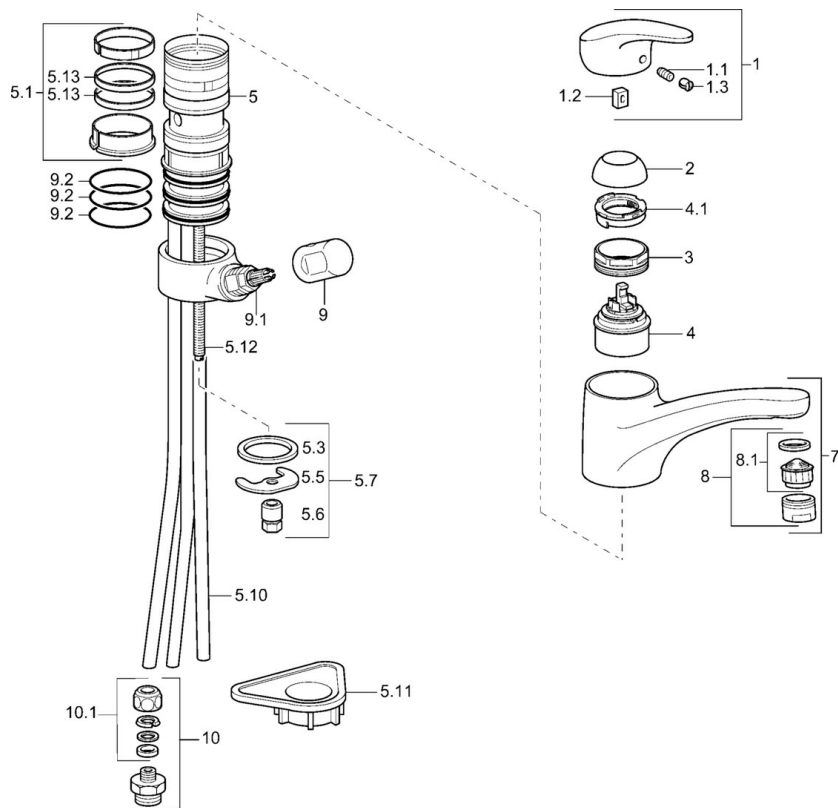

EAN: 4015474084681  
[static.hansa.com/0115217387](https://static.hansa.com/0115217387)

- Kuchyňa
  - Jednopáková
  - Stojanková
  - Moka
- Jedna ovládací páka / rukoväť, Páka so symbolom teplej a studenej vody
  - Medené pripojovacie trubičky
  - Povrchy prichádzajúce do styku s pitnou vodou obsahujú menej ako 0,3% olova, Telo batérie z mosadze DZR, Vodné cesty bez poniklovania

### Technické vlastnosti

Dodávka teplej vody	<b>max. +80°C</b>
Pracovný tlak	<b>0.5-10 bar</b>
Materiál	<b>Mosadz</b>

### SP01152173

Název	Kód
1 Ovládací rukoväť, L=87 mm	59914195
1.1 Skrutka, M5x8, SW2.5	59904755
1.2 Klzné puzdro	59904778
1.3 Záslepka Sívá	59912112
2 Krytka Moka Ukončené	5991264787
2 Krytka	59912647
3 Upevňovacia skrutka, M50x1, SW45	59904890
4 Kartuš, 4.8 eco	59904601
4.1 Hot water limiter	59904759
5.1 Tesnenie sada	59912646
5.3 Tesnenie, 37x48x3.5	59911422
5.5	59904765
5.6 Skrutka, M8x1, SW13	59904766
5.7 Upevňovací set	59910749
5.10 Potrubie, d 10 mm, L=413	59911423
5.10 Flexibilná hadička, L=500, G3/8-M10x1	59911767
5.11 Podložka	59910008
5.12 Upevňovacia skrutka, M8x1, L=140	59912474
5.13 Tesnenie, 40.3x6	59911387
7 Výtokové rameno Biela Ukončené	5991271182
7 Výtokové rameno	59912711
8 Aerátor, M24x1 STD HC A	59902366
8 Aerátor, M24x1 A (2011-)	59913740
8 Aerátor, M24x1 A Biela Ukončené	59905419
8 Aerátor, M24x1 Moka Ukončené	59904998
8.1 Aerátor, M22/24 A	59902081
9 Rukoväť	59910370
9.1 Sedlo, G1/2	59913457
9.2 O-krúžok, d 45x2.5	59911151
10 Connector nipple, G3/4xG3/8 Ukončené	59910940
10.1 Vsvka Ukončené	59910377