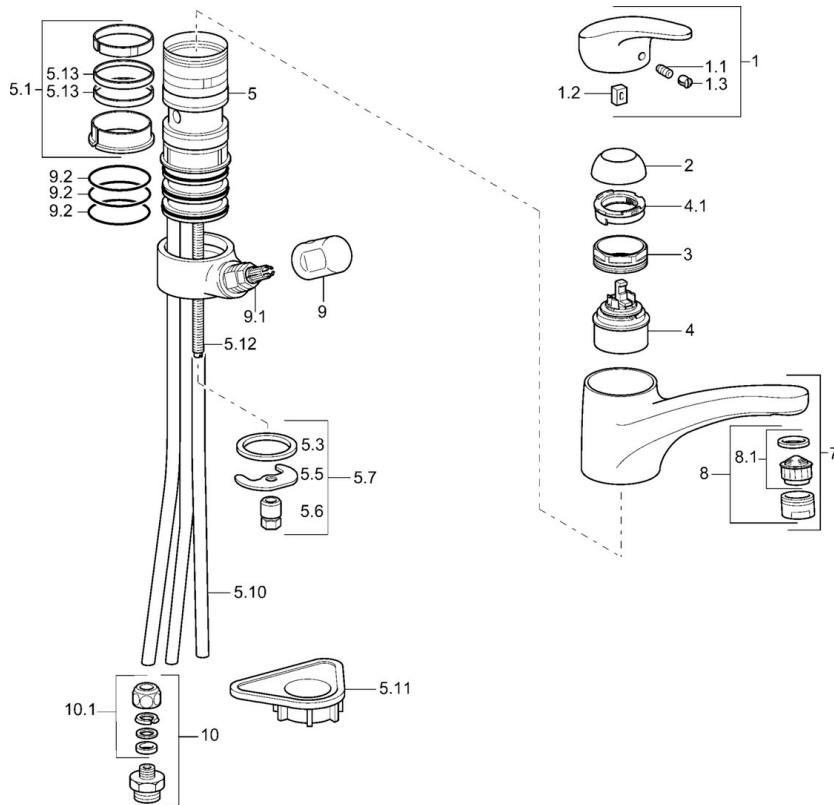

EAN: 4015474084681
static.hansa.com/0115217387

- Keuken
- Eengreeps
- Wastafelmontage
- Mokka
- Eengreeps bediend, Hendel met warm-koud-aanduiding
- Koperen aansluitpijpen
- Oppervlakken in contact met drinkwater bevatten minder dan 0,3% lood, Kraanhuis gemaakt van DZR messing, Oppervlakte met watercontact zonder nikkelcoating

Technische gegevens

Technische eigenschappen

Warmwatertoevoer	max. +80°C
Werkdruk	0.5-10 bar
Materiaal	brass

Voorschriften

EN-norm	EN 817
---------	---------------

Reserveonderdelen

SP01152173

	Naam	Code
1	Hendel, L=87 mm	59914195
1.1	Schroef, M5x8, SW2.5	59904755
1.2	Joint klassiek uitloop	59904778
1.3	Sierdop Grijs	59912112
2	Kap Mokka Stopgezet	5991264787
2	Kap Chroom	59912647
3	Bevestigingsschroeven, M50x1, SW45	59904890
4	Binnenwerk, 4.8 eco	59904601
4.1	Hot water limiter	59904759
5.1	Dichting	59912646
5.3	Dichting, 37x48x3.5	59911422
5.5	Fixing plate	59904765
5.6	Schroef, M8x1, SW13	59904766
5.7	Bevestigingsset	59910749
5.10	Pijp, d 10 mm, L=413	59911423
5.10	Flexibele aansluitingen, L=500, G3/8-M10x1	59911767
5.11	Verstevigingsplaat	59910008
5.12	Bevestigingsschroeven, M8x1, L=140	59912474
5.13	Dichting, 40.3x6	59911387
7	Uitloop Wit Stopgezet	5991271182
7	Uitloop Chroom	59912711
8	Mousseur, M24x1 STD HC A Chroom	59902366
8	Mousseur, M24x1 A (2011-) Chroom	59913740
8	Mousseur, M24x1 A Wit Stopgezet	59905419
8	Mousseur, M24x1 Mokka Stopgezet	59904998
8.1	Mousseur, M22/24 A	59902081
9	Hendel Chroom	59910370
9.1	Binnenwerk, G1/2	59913457
9.2	O-ring, d 45x2.5	59911151
10	Connector nipple, G3/4xG3/8 Stopgezet	59910940
10.1	Nippel Stopgezet	59910377