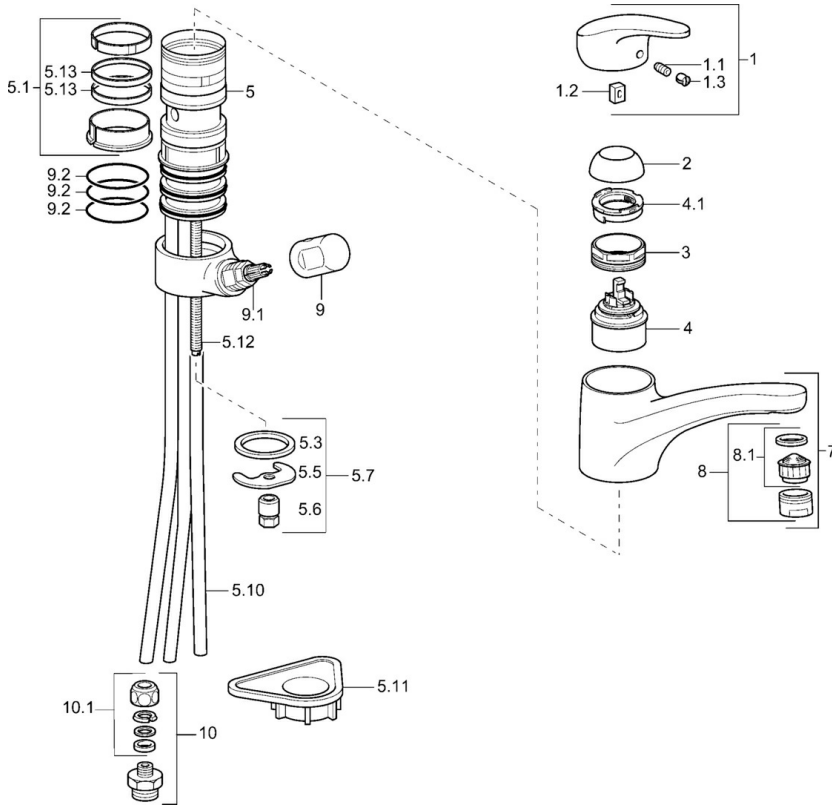

EAN: 4015474084681  
[static.hansa.com/0115217387](https://static.hansa.com/0115217387)

- Küche
- Einhebelmischer
- Standmontage
- Mocca
- Einhandbedienhebel/Griff, Hebel mit W+K-Kennzeichnung
- Anschluss über Kupferrohre
- Messing in Trinkwasserkontakt enthält weniger als 0,3% Blei, Armaturenkörper aus entzinkungsbeständigem Messing (DZR), Wasserwege ohne Nickelbeschichtung

## Technische Daten

### Technische Eigenschaften

Warmwasserversorgung	<b>max. +80°C</b>
Arbeitsdruck	<b>0.5-10 bar</b>
Werkstoff	<b>Messing</b>

### SP01152173

	Name	Art.-Nr.
1	Hebel, L=87 mm	59914195
1.1	Schraube, M5x8, SW2.5	59904755
1.2	Kunststoffadapter	59904778
1.3	Dekorkappe Grau	59912112
2	Abdeckkappe Mocca Ausgelaufen	5991264787
2	Abdeckkappe	59912647
3	Befestigungsschraube, M50x1, SW45	59904890
4	Kartusche, 4,8 eco	59904601
4.1	Warmwasser Begrenzer	59904759
5.1	Dichtungskit	59912646
5.3	Dichtung, 37x48x3.5	59911422
5.5	Befestigungsplatte	59904765
5.6	Schraube, M8x1, SW13	59904766
5.7	Befestigungssatz	59910749
5.10	Rohr, d 10 mm, L=413	59911423
5.10	Anschlußschlauch, L=500, G3/8-M10x1	59911767
5.11	PVC-Befestigungsplatte	59910008
5.12	Befestigungsschraube, M8x1, L=140	59912474
5.13	Dichtung, 40.3x6	59911387
7	Auslauf Weiss Ausgelaufen	5991271182
7	Auslauf	59912711
8	Luftsprudler, M24x1 STD HC A	59902366
8	Luftsprudler, M24x1 A (2011-)	59913740
8	Luftsprudler, M24x1 A Weiss Ausgelaufen	59905419
8	Luftsprudler, M24x1 Mocca Ausgelaufen	59904998
8.1	Luftsprudler, M22/24 A	59902081
9	Griff	59910370
9.1	Oberteil, G1/2	59913457
9.2	O-Ring, d 45x2.5	59911151
10	Verbindungsniessel, G3/4xG3/8 Ausgelaufen	59910940
10.1	Anschlussniessel Ausgelaufen	59910377