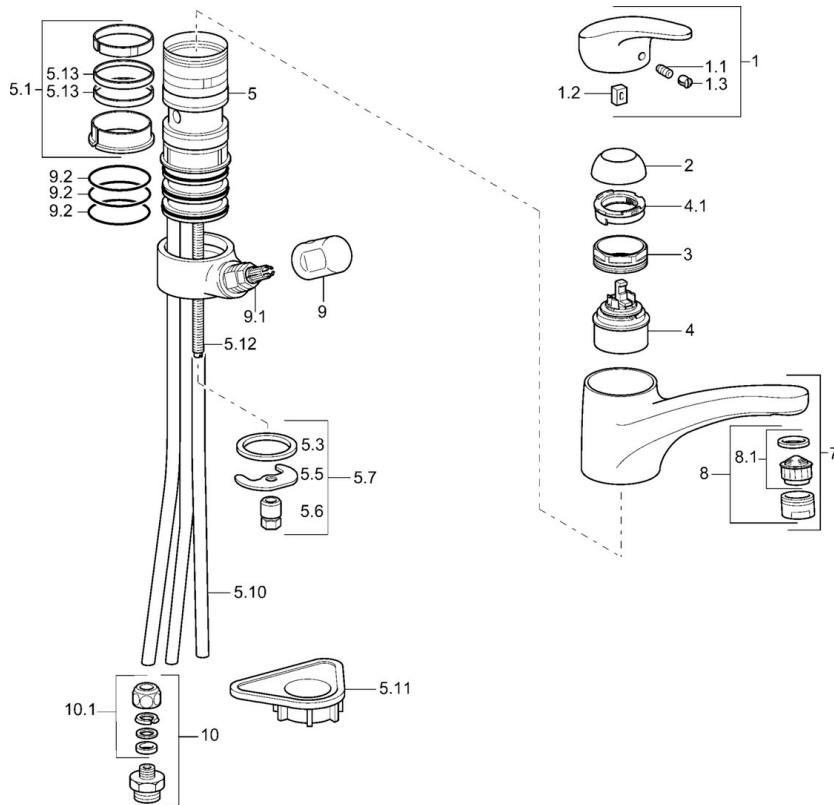

EAN: 4015474084667  
[static.hansa.com/0115217382](https://static.hansa.com/0115217382)

- Keuken
- Eengreeps
- Wastafelmontage
- Wit
- Eengreeps bediend, Hendel met warm-koud-aanduiding
- Koperen aansluitpijpen
- Oppervlakken in contact met drinkwater bevatten minder dan 0,3% lood, Kraanhuis gemaakt van DZR messing, Oppervlakte met watercontact zonder nikkelcoating

## Technische gegevens

### Technische eigenschappen

Warmwatertoevoer	<b>max. +80°C</b>
Werkdruk	<b>0.5-10 bar</b>
Materiaal	<b>brass</b>

### SP01152173

	Naam	Code
1	Hendel, L=87 mm	59914195
1.1	Schroef, M5x8, SW2.5	59904755
1.2	Joint klassiek uitloop	59904778
1.3	Sierdop Grijs	59912112
2	Kap Mokka Stopgezet	5991264787
2	Kap Chroom	59912647
3	Bevestigingsschroeven, M50x1, SW45	59904890
4	Binnenwerk, 4.8 eco	59904601
4.1	Hot water limiter	59904759
5.1	Dichting	59912646
5.3	Dichting, 37x48x3.5	59911422
5.5	Fixing plate	59904765
5.6	Schroef, M8x1, SW13	59904766
5.7	Bevestigingsset	59910749
5.10	Pijp, d 10 mm, L=413	59911423
5.10	Flexibele aansluitingen, L=500, G3/8-M10x1	59911767
5.11	Verstevigingsplaat	59910008
5.12	Bevestigingsschroeven, M8x1, L=140	59912474
5.13	Dichting, 40.3x6	59911387
7	Uitloop Wit Stopgezet	5991271182
7	Uitloop Chroom	59912711
8	Mousseur, M24x1 STD HC A Chroom	59902366
8	Mousseur, M24x1 A (2011-) Chroom	59913740
8	Mousseur, M24x1 A Wit Stopgezet	59905419
8	Mousseur, M24x1 Mokka Stopgezet	59904998
8.1	Mousseur, M22/24 A	59902081
9	Hendel Chroom	59910370
9.1	Binnenwerk, G1/2	59913457
9.2	O-ring, d 45x2.5	59911151
10	Connector nipple, G3/4xG3/8 Stopgezet	59910940
10.1	Nippel Stopgezet	59910377