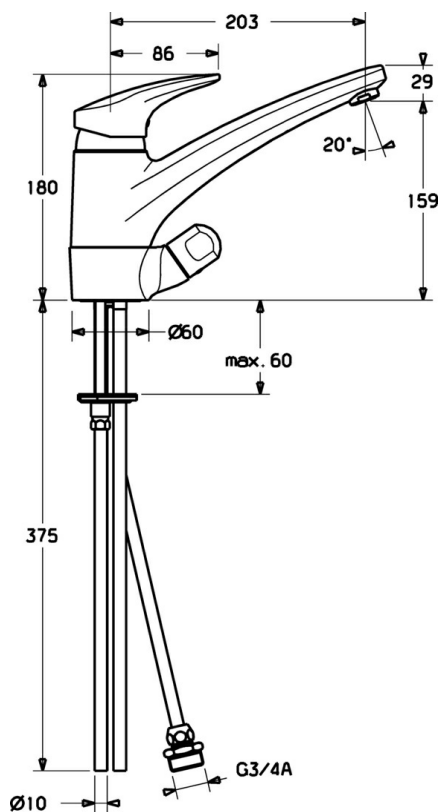

EAN: 4015474084650
static.hansa.com/01152173

- Kuchyňa
 - Jednopáková
 - Stojanková
 - Chróm
- Jedna ovládací páka / rukoväť, Páka so symbolom teplej a studenej vody
 - Medené pripojovacie trubičky
 - Povrchy prichádzajúce do styku s pitnou vodou obsahujú menej ako 0,3% olova, Telo batérie z mosadze DZR, Vodné cesty bez poniklovania

Technické údaje

Technické vlastnosti

| | |
|---------------------|-------------------|
| Dodávka teplej vody | max. +80°C |
| Pracovný tlak | 0.5-10 bar |
| Materiál | Mosadz |

Predpisy

| | |
|----------|---------------|
| Norma EN | EN 817 |
|----------|---------------|

Náhradné diely

SP01152173

| Název | Kód |
|--|------------|
| 1 Ovládací rukoväť, L=87 mm | 59914195 |
| 1.1 Skrutka, M5x8, SW2.5 | 59904755 |
| 1.2 Klzné puzdro | 59904778 |
| 1.3 Záslepka Sívá | 59912112 |
| 2 Krytka Moka Ukončené | 5991264787 |
| 2 Krytka | 59912647 |
| 3 Upevňovacia skrutka, M50x1, SW45 | 59904890 |
| 4 Kartuš, 4.8 eco | 59904601 |
| 4.1 Hot water limiter | 59904759 |
| 5.1 Tesnenie sada | 59912646 |
| 5.3 Tesnenie, 37x48x3.5 | 59911422 |
| 5.5 | 59904765 |
| 5.6 Skrutka, M8x1, SW13 | 59904766 |
| 5.7 Upevňovací set | 59910749 |
| 5.10 Potrubie, d 10 mm, L=413 | 59911423 |
| 5.10 Flexibilná hadička, L=500, G3/8-M10x1 | 59911767 |
| 5.11 Podložka | 59910008 |
| 5.12 Upevňovacia skrutka, M8x1, L=140 | 59912474 |
| 5.13 Tesnenie, 40.3x6 | 59911387 |
| 7 Výtokové rameno Biela Ukončené | 5991271182 |
| 7 Výtokové rameno | 59912711 |
| 8 Aerátor, M24x1 STD HC A | 59902366 |
| 8 Aerátor, M24x1 A (2011-) | 59913740 |
| 8 Aerátor, M24x1 A Biela Ukončené | 59905419 |
| 8 Aerátor, M24x1 Moka Ukončené | 59904998 |
| 8.1 Aerátor, M22/24 A | 59902081 |
| 9 Rukoväť | 59910370 |
| 9.1 Sedlo, G1/2 | 59913457 |
| 9.2 O-krúžok, d 45x2.5 | 59911151 |
| 10 Connector nipple, G3/4xG3/8 Ukončené | 59910940 |
| 10.1 Vsvka Ukončené | 59910377 |