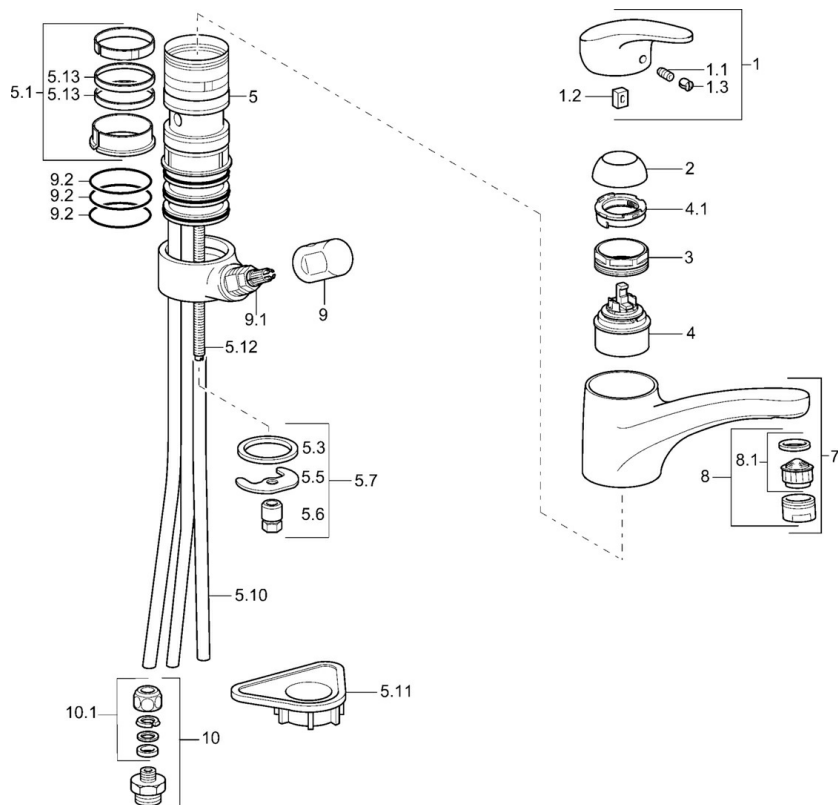

EAN: 4015474084650
static.hansa.com/01152173

- Kuchyňa
 - Jednopáková
 - Stojanková
 - Chróm
- Jedna ovládací páka / rukoväť, Páka so symbolom teplej a studenej vody
 - Medené pripojovacie trubičky
 - Povrchy prichádzajúce do styku s pitnou vodou obsahujú menej ako 0,3% olova, Telo batérie z mosadze DZR, Vodné cesty bez poniklovania

Technické údaje

Technické vlastnosti

| | |
|---------------------|-------------------|
| Dodávka teplej vody | max. +80°C |
| Pracovný tlak | 0.5-10 bar |
| Materiál | Mosadz |

Predpisy

| | |
|----------|---------------|
| Norma EN | EN 817 |
|----------|---------------|

Náhradné diely

SP01152173

| Název | Kód |
|--|------------|
| 1 Ovládací rukoväť, L=87 mm | 59914195 |
| 1.1 Skrutka, M5x8, SW2.5 | 59904755 |
| 1.2 Klzné puzdro | 59904778 |
| 1.3 Záslepka Sívá | 59912112 |
| 2 Krytka Moka Ukončené | 5991264787 |
| 2 Krytka | 59912647 |
| 3 Upevňovacia skrutka, M50x1, SW45 | 59904890 |
| 4 Kartuš, 4.8 eco | 59904601 |
| 4.1 Hot water limiter | 59904759 |
| 5.1 Tesnenie sada | 59912646 |
| 5.3 Tesnenie, 37x48x3.5 | 59911422 |
| 5.5 | 59904765 |
| 5.6 Skrutka, M8x1, SW13 | 59904766 |
| 5.7 Upevňovací set | 59910749 |
| 5.10 Potrubie, d 10 mm, L=413 | 59911423 |
| 5.10 Flexibilná hadička, L=500, G3/8-M10x1 | 59911767 |
| 5.11 Podložka | 59910008 |
| 5.12 Upevňovacia skrutka, M8x1, L=140 | 59912474 |
| 5.13 Tesnenie, 40.3x6 | 59911387 |
| 7 Výtokové rameno Biela Ukončené | 5991271182 |
| 7 Výtokové rameno | 59912711 |
| 8 Aerátor, M24x1 STD HC A | 59902366 |
| 8 Aerátor, M24x1 A (2011-) | 59913740 |
| 8 Aerátor, M24x1 A Biela Ukončené | 59905419 |
| 8 Aerátor, M24x1 Moka Ukončené | 59904998 |
| 8.1 Aerátor, M22/24 A | 59902081 |
| 9 Rukoväť | 59910370 |
| 9.1 Sedlo, G1/2 | 59913457 |
| 9.2 O-krúžok, d 45x2.5 | 59911151 |
| 10 Connector nipple, G3/4xG3/8 Ukončené | 59910940 |
| 10.1 Vsvka Ukončené | 59910377 |