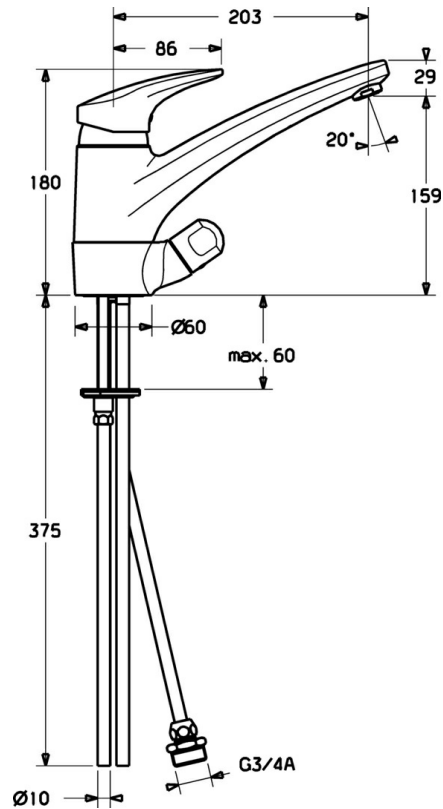

EAN: 4015474084650  
[static.hansa.com/01152173](http://static.hansa.com/01152173)

- Keuken
- Eengreeps
- Wastafelmontage
- Chrom
- Eengreeps bediend, Hendel met warm-koud-aanduiding
- Koperen aansluitpijpen
- Oppervlakken in contact met drinkwater bevatten minder dan 0,3% lood, Kraanhuis gemaakt van DZR messing, Oppervlakte met watercontact zonder nikkelcoating

### Technische eigenschappen

Warmwatertoevoer	max. +80°C
Werkdruk	0.5-10 bar
Materiaal	brass

### SP01152173

	Naam	Code
1	Hendel, L=87 mm	59914195
1.1	Schroef, M5x8, SW2.5	59904755
1.2	Joint klassiek uitloop	59904778
1.3	Sierdop Grijs	59912112
2	Kap Mokka Stopgezet	5991264787
2	Kap Chroom	59912647
3	Bevestigingsschroeven, M50x1, SW45	59904890
4	Binnenwerk, 4.8 eco	59904601
4.1	Hot water limiter	59904759
5.1	Dichting	59912646
5.3	Dichting, 37x48x3.5	59911422
5.5	Fixing plate	59904765
5.6	Schroef, M8x1, SW13	59904766
5.7	Bevestigingsset	59910749
5.10	Pijp, d 10 mm, L=413	59911423
5.10	Flexibele aansluitingen, L=500, G3/8-M10x1	59911767
5.11	Verstevigingsplaat	59910008
5.12	Bevestigingsschroeven, M8x1, L=140	59912474
5.13	Dichting, 40.3x6	59911387
7	Uitloop Wit Stopgezet	5991271182
7	Uitloop Chroom	59912711
8	Mousseur, M24x1 STD HC A Chroom	59902366
8	Mousseur, M24x1 A (2011-) Chroom	59913740
8	Mousseur, M24x1 A Wit Stopgezet	59905419
8	Mousseur, M24x1 Mokka Stopgezet	59904998
8.1	Mousseur, M22/24 A	59902081
9	Hendel Chroom	59910370
9.1	Binnenwerk, G1/2	59913457
9.2	O-ring, d 45x2.5	59911151
10	Connector nipple, G3/4xG3/8 Stopgezet	59910940
10.1	Nippel Stopgezet	59910377