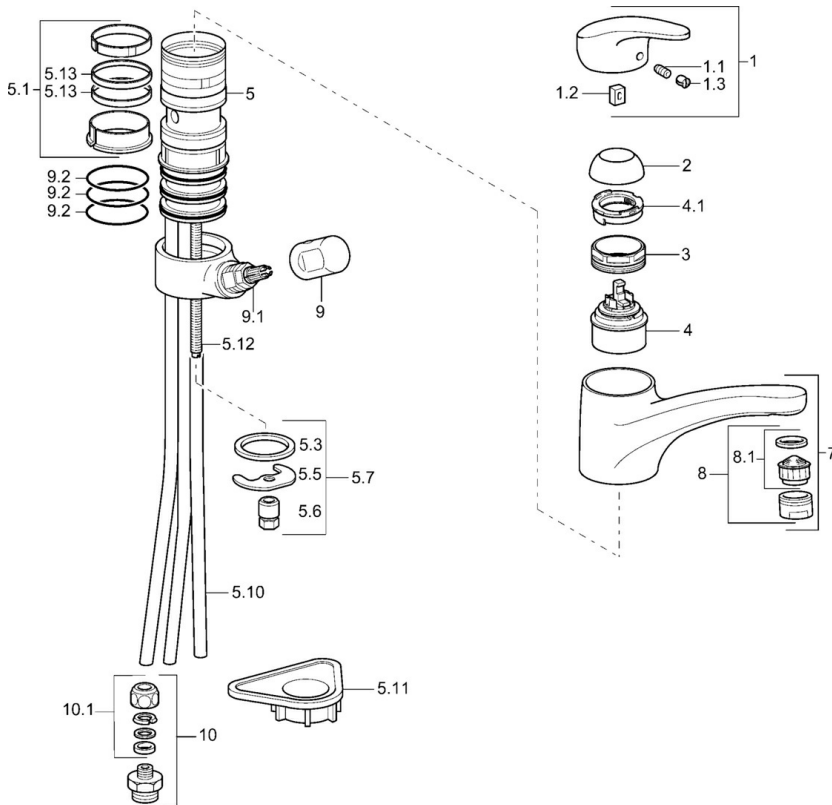

EAN: 4015474084650  
[static.hansa.com/01152173](http://static.hansa.com/01152173)

- Keuken
- Eengreeps
- Wastafelmontage
- Chrom
- Eengreeps bediend, Hendel met warm-koud-aanduiding
- Koperen aansluitpijpen
- Oppervlakken in contact met drinkwater bevatten minder dan 0,3% lood, Kraanhuis gemaakt van DZR messing, Oppervlakte met watercontact zonder nikkelcoating

## Technische gegevens

### Technische eigenschappen

Warmwatertoevoer	max. +80°C
Werkdruk	0.5-10 bar
Materiaal	brass

### SP01152173

	Naam	Code
1	Hendel, L=87 mm	59914195
1.1	Schroef, M5x8, SW2.5	59904755
1.2	Joint klassiek uitloop	59904778
1.3	Sierdop Grijs	59912112
2	Kap Mokka Stopgezet	5991264787
2	Kap Chroom	59912647
3	Bevestigingsschroeven, M50x1, SW45	59904890
4	Binnenwerk, 4.8 eco	59904601
4.1	Hot water limiter	59904759
5.1	Dichting	59912646
5.3	Dichting, 37x48x3.5	59911422
5.5	Fixing plate	59904765
5.6	Schroef, M8x1, SW13	59904766
5.7	Bevestigingsset	59910749
5.10	Pijp, d 10 mm, L=413	59911423
5.10	Flexibele aansluitingen, L=500, G3/8-M10x1	59911767
5.11	Verstevigingsplaat	59910008
5.12	Bevestigingsschroeven, M8x1, L=140	59912474
5.13	Dichting, 40.3x6	59911387
7	Uitloop Wit Stopgezet	5991271182
7	Uitloop Chroom	59912711
8	Mousseur, M24x1 STD HC A Chroom	59902366
8	Mousseur, M24x1 A (2011-) Chroom	59913740
8	Mousseur, M24x1 A Wit Stopgezet	59905419
8	Mousseur, M24x1 Mokka Stopgezet	59904998
8.1	Mousseur, M22/24 A	59902081
9	Hendel Chroom	59910370
9.1	Binnenwerk, G1/2	59913457
9.2	O-ring, d 45x2.5	59911151
10	Connector nipple, G3/4xG3/8 Stopgezet	59910940
10.1	Nippel Stopgezet	59910377