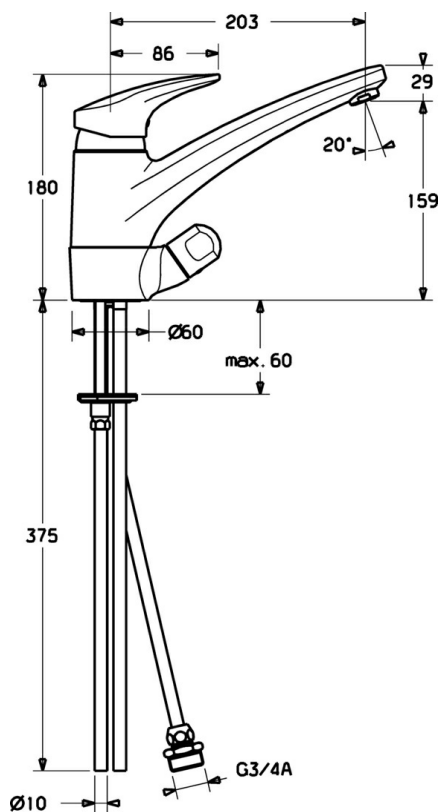

EAN: 4015474084650
static.hansa.com/01152173

- Cucina
- Monocomando
- Montaggio d'appoggio
- Cromo
- Leva/Manopola monocomando, Leva con simbolo F+C
- Collegamento con tubo
- Corpo interno in ottone a basso contenuto di piombo < 0,3 %, Ottone DZR, Condotti acqua senza rivestimento in nichel

Dati tecnici

Caratteristiche tecniche

| | |
|--------------------------|------------|
| Fornitura di acqua calda | max. +80°C |
| Pressione di esercizio | 0.5-10 bar |
| Materiale | Ottone |

Norme

| | |
|-------------|--------|
| Standard EN | EN 817 |
|-------------|--------|

Parti di ricambio

SP01152173

| | Nome | Codice |
|------|--|------------|
| 1 | Leva, L=87 mm | 59914195 |
| 1.1 | Screw, M5x8, SW2.5 | 59904755 |
| 1.2 | Adattatore | 59904778 |
| 1.3 | Tappo Grigio | 59912112 |
| 2 | Cappuccio Moka Fuori produzione | 5991264787 |
| 2 | Cappuccio Cromo | 59912647 |
| 3 | Viti di fissaggio, M50x1, SW45 | 59904890 |
| 4 | Cartuccia, 4.8 eco | 59904601 |
| 4.1 | Hot water limiter | 59904759 |
| 5.1 | Kit di guarnizione | 59912646 |
| 5.3 | Giunto, 37x48x3.5 | 59911422 |
| 5.5 | Fixing plate | 59904765 |
| 5.6 | Screw, M8x1, SW13 | 59904766 |
| 5.7 | Set di fissaggio | 59910749 |
| 5.10 | , d 10 mm, L=413 | 59911423 |
| 5.10 | Cannette flessibili, L=500, G3/8-M10x1 | 59911767 |
| 5.11 | Base per fissaggio | 59910008 |
| 5.12 | Viti di fissaggio, M8x1, L=140 | 59912474 |
| 5.13 | Giunto, 40.3x6 | 59911387 |
| 7 | Bocca Bianco Fuori produzione | 5991271182 |
| 7 | Bocca Cromo | 59912711 |
| 8 | Aeratore, M24x1 STD HC A Cromo | 59902366 |
| 8 | Aeratore, M24x1 A (2011-) Cromo | 59913740 |
| 8 | Aeratore, M24x1 A Bianco Fuori produzione | 59905419 |
| 8 | Aeratore, M24x1 Moka Fuori produzione | 59904998 |
| 8.1 | Aeratore, M22/24 A | 59902081 |
| 9 | Maniglia Cromo | 59910370 |
| 9.1 | Vitone, G1/2 | 59913457 |
| 9.2 | O-ring, d 45x2.5 | 59911151 |
| 10 | Connector nipple, G3/4xG3/8 Fuori produzione | 59910940 |
| 10.1 | Niplo Fuori produzione | 59910377 |