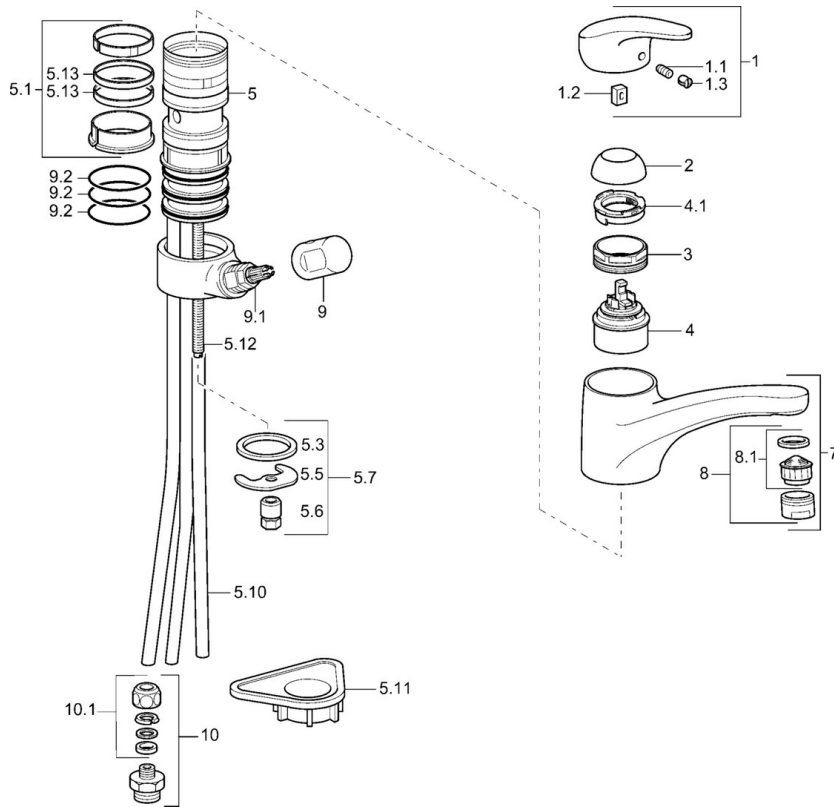

EAN: 4015474084650
static.hansa.com/01152173

- Cucina
- Monocomando
- Montaggio d'appoggio
- Cromo
- Leva/Manopola monocomando, Leva con simbolo F+C
- Collegamento con tubo
- Corpo interno in ottone a basso contenuto di piombo < 0,3 %, Ottone DZR, Condotti acqua senza rivestimento in nichel

Dati tecnici

Caratteristiche tecniche

| | |
|--------------------------|------------|
| Fornitura di acqua calda | max. +80°C |
| Pressione di esercizio | 0.5-10 bar |
| Materiale | Ottone |

Norme

| | |
|-------------|--------|
| Standard EN | EN 817 |
|-------------|--------|

Parti di ricambio

SP01152173

| | Nome | Codice |
|------|--|------------|
| 1 | Leva, L=87 mm | 59914195 |
| 1.1 | Screw, M5x8, SW2.5 | 59904755 |
| 1.2 | Adattatore | 59904778 |
| 1.3 | Tappo Grigio | 59912112 |
| 2 | Cappuccio Moka Fuori produzione | 5991264787 |
| 2 | Cappuccio Cromo | 59912647 |
| 3 | Viti di fissaggio, M50x1, SW45 | 59904890 |
| 4 | Cartuccia, 4.8 eco | 59904601 |
| 4.1 | Hot water limiter | 59904759 |
| 5.1 | Kit di guarnizione | 59912646 |
| 5.3 | Giunto, 37x48x3.5 | 59911422 |
| 5.5 | Fixing plate | 59904765 |
| 5.6 | Screw, M8x1, SW13 | 59904766 |
| 5.7 | Set di fissaggio | 59910749 |
| 5.10 | , d 10 mm, L=413 | 59911423 |
| 5.10 | Cannette flessibili, L=500, G3/8-M10x1 | 59911767 |
| 5.11 | Base per fissaggio | 59910008 |
| 5.12 | Viti di fissaggio, M8x1, L=140 | 59912474 |
| 5.13 | Giunto, 40.3x6 | 59911387 |
| 7 | Bocca Bianco Fuori produzione | 5991271182 |
| 7 | Bocca Cromo | 59912711 |
| 8 | Aeratore, M24x1 STD HC A Cromo | 59902366 |
| 8 | Aeratore, M24x1 A (2011-) Cromo | 59913740 |
| 8 | Aeratore, M24x1 A Bianco Fuori produzione | 59905419 |
| 8 | Aeratore, M24x1 Moka Fuori produzione | 59904998 |
| 8.1 | Aeratore, M22/24 A | 59902081 |
| 9 | Maniglia Cromo | 59910370 |
| 9.1 | Vitone, G1/2 | 59913457 |
| 9.2 | O-ring, d 45x2.5 | 59911151 |
| 10 | Connector nipple, G3/4xG3/8 Fuori produzione | 59910940 |
| 10.1 | Niplo Fuori produzione | 59910377 |