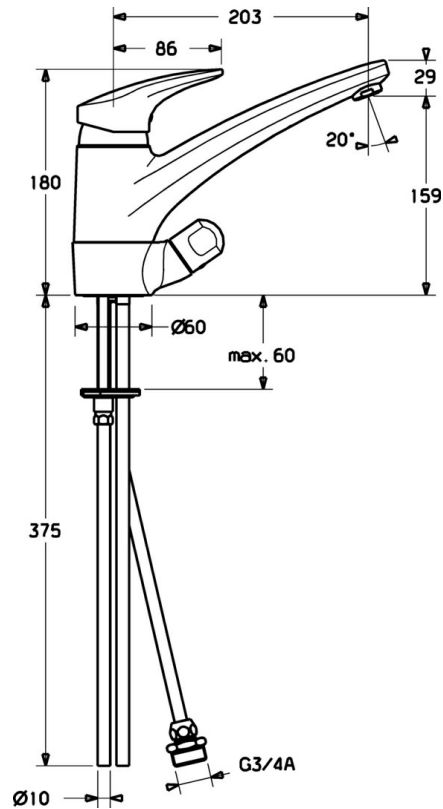

EAN: 4015474084650
static.hansa.com/01152173

- Küche
- Einhebelmischer
- Standmontage
- Chrom
- Einhandbedienhebel/Griff, Hebel mit W+K-Kennzeichnung
- Anschluss über Kupferrohre
- Messing in Trinkwasserkontakt enthält weniger als 0,3% Blei, Armaturenkörper aus entzinkungsbeständigem Messing (DZR), Wasserwege ohne Nickelbeschichtung

Technische Daten

Technische Eigenschaften

Warmwasserversorgung	max. +80°C
Arbeitsdruck	0.5-10 bar
Werkstoff	Messing

Vorschriften

EN Standard	EN 817
-------------	---------------

Ersatzteile

SP01152173

	Name	Art.-Nr.
1	Hebel, L=87 mm	59914195
1.1	Schraube, M5x8, SW2.5	59904755
1.2	Kunststoffadapter	59904778
1.3	Dekorkappe Grau	59912112
2	Abdeckkappe Mocca Ausgelaufen	5991264787
2	Abdeckkappe	59912647
3	Befestigungsschraube, M50x1, SW45	59904890
4	Kartusche, 4.8 eco	59904601
4.1	Warmwasser Begrenzer	59904759
5.1	Dichtungskit	59912646
5.3	Dichtung, 37x48x3.5	59911422
5.5	Befestigungsplatte	59904765
5.6	Schraube, M8x1, SW13	59904766
5.7	Befestigungssatz	59910749
5.10	Rohr, d 10 mm, L=413	59911423
5.10	Anschlußschlauch, L=500, G3/8-M10x1	59911767
5.11	PVC-Befestigungsplatte	59910008
5.12	Befestigungsschraube, M8x1, L=140	59912474
5.13	Dichtung, 40.3x6	59911387
7	Auslauf Weiss Ausgelaufen	5991271182
7	Auslauf	59912711
8	Luftsprudler, M24x1 STD HC A	59902366
8	Luftsprudler, M24x1 A (2011-)	59913740
8	Luftsprudler, M24x1 A Weiss Ausgelaufen	59905419
8	Luftsprudler, M24x1 Mocca Ausgelaufen	59904998
8.1	Luftsprudler, M22/24 A	59902081
9	Griff	59910370
9.1	Oberteil, G1/2	59913457
9.2	O-Ring, d 45x2.5	59911151
10	Verbindungsniessel, G3/4xG3/8 Ausgelaufen	59910940
10.1	Anschlussniessel Ausgelaufen	59910377