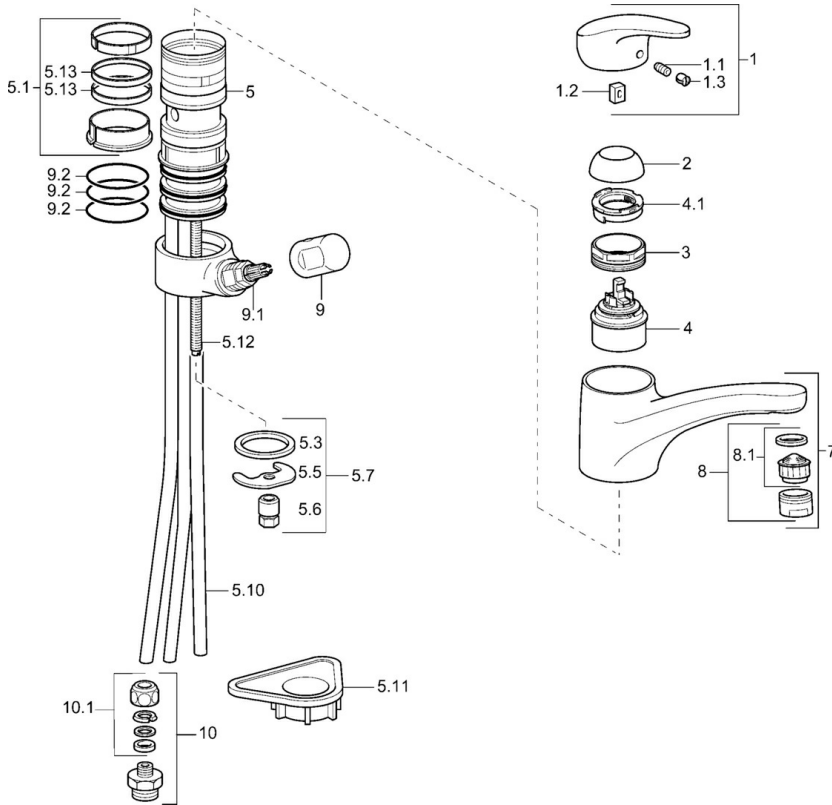

EAN: 4015474084650
static.hansa.com/01152173

- Küche
- Einhebelmischer
- Standmontage
- Chrom
- Einhandbedienhebel/Griff, Hebel mit W+K-Kennzeichnung
- Anschluss über Kupferrohre
- Messing in Trinkwasserkontakt enthält weniger als 0,3% Blei, Armaturenkörper aus entzinkungsbeständigem Messing (DZR), Wasserwege ohne Nickelbeschichtung

Technische Daten

Technische Eigenschaften

Warmwasserversorgung	max. +80°C
Arbeitsdruck	0.5-10 bar
Werkstoff	Messing

Vorschriften

EN Standard	EN 817
-------------	---------------

Ersatzteile

SP01152173

	Name	Art.-Nr.
1	Hebel, L=87 mm	59914195
1.1	Schraube, M5x8, SW2.5	59904755
1.2	Kunststoffadapter	59904778
1.3	Dekorkappe Grau	59912112
2	Abdeckkappe Mocca Ausgelaufen	5991264787
2	Abdeckkappe	59912647
3	Befestigungsschraube, M50x1, SW45	59904890
4	Kartusche, 4.8 eco	59904601
4.1	Warmwasser Begrenzer	59904759
5.1	Dichtungskit	59912646
5.3	Dichtung, 37x48x3.5	59911422
5.5	Befestigungsplatte	59904765
5.6	Schraube, M8x1, SW13	59904766
5.7	Befestigungssatz	59910749
5.10	Rohr, d 10 mm, L=413	59911423
5.10	Anschlußschlauch, L=500, G3/8-M10x1	59911767
5.11	PVC-Befestigungsplatte	59910008
5.12	Befestigungsschraube, M8x1, L=140	59912474
5.13	Dichtung, 40.3x6	59911387
7	Auslauf Weiss Ausgelaufen	5991271182
7	Auslauf	59912711
8	Luftsprudler, M24x1 STD HC A	59902366
8	Luftsprudler, M24x1 A (2011-)	59913740
8	Luftsprudler, M24x1 A Weiss Ausgelaufen	59905419
8	Luftsprudler, M24x1 Mocca Ausgelaufen	59904998
8.1	Luftsprudler, M22/24 A	59902081
9	Griff	59910370
9.1	Oberteil, G1/2	59913457
9.2	O-Ring, d 45x2.5	59911151
10	Verbindungsniessel, G3/4xG3/8 Ausgelaufen	59910940
10.1	Anschlussniessel Ausgelaufen	59910377