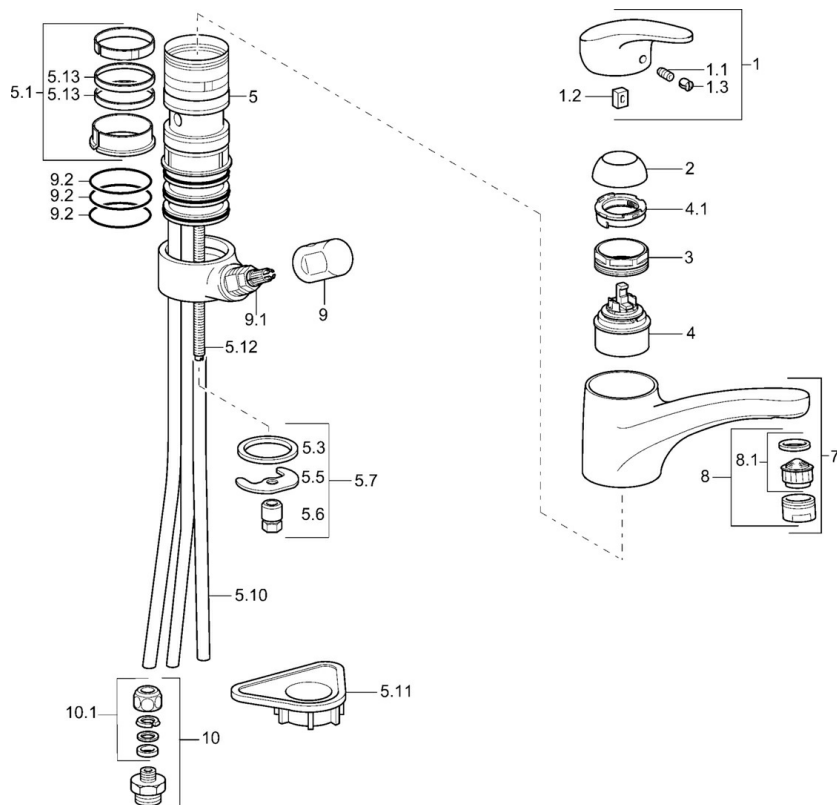

EAN: 4015474084650
static.hansa.com/01152173

- Kuchyně
 - Jednopáková
 - Stojánková
 - Chrom
- Jedna ovládací páka / rukojeť, Páka se symboly teplé a studené vody
 - Měděné přípojovací trubky
 - Povrchy přicházející do styku s pitnou vodou obsahují méně než 0,3 % olova, Tělo baterie z mosazi DZR, Vodní cesty bez poniklování

Technické údaje

Technické vlastnosti

Zdroj teplé vody	max. +80°C
Pracovní tlak	0.5-10 bar
Materiál	Mosaz

Předpisy

Norma EN	EN 817
----------	--------

Náhradní díly

SP01152173

	Název	Kód
1	Páka, L=87 mm	59914195
1.1	Šroub, M5x8, SW2.5	59904755
1.2	Kluzné pouzdro (osazené)	59904778
1.3	Záslepka Šedá	59912112
2	Krytka Moka Ukončeno	5991264787
2	Krytka	59912647
3	Upevňovací šroub, M50x1, SW45	59904890
4	Kartuše, 4,8 eco	59904601
4.1	Hot water limiter	59904759
5.1	Těsnící sada	59912646
5.3	Těsnění, 37x48x3.5	59911422
5.5	Upevňovací deska	59904765
5.6	Šroub, M8x1, SW13	59904766
5.7	Upevňovací set	59910749
5.10	Roura, d 10 mm, L=413	59911423
5.10	Flexibilní hadička, L=500, G3/8-M10x1	59911767
5.11	Upevňovací destička	59910008
5.12	Upevňovací šroub, M8x1, L=140	59912474
5.13	Těsnění, 40.3x6	59911387
7	Výtokové rameno Bílá Ukončeno	5991271182
7	Výtokové rameno	59912711
8	Aerator, M24x1 STD HC A	59902366
8	Aerator, M24x1 A (2011-)	59913740
8	Aerator, M24x1 A Bílá Ukončeno	59905419
8	Aerator, M24x1 Moka Ukončeno	59904998
8.1	Aerator, M22/24 A	59902081
9	Ovládací páka	59910370
9.1	Vršek, G1/2	59913457
9.2	O-kroužek, d 45x2.5	59911151
10	Connector nipple, G3/4xG3/8 Ukončeno	59910940
10.1	Šroubení Ukončeno	59910377