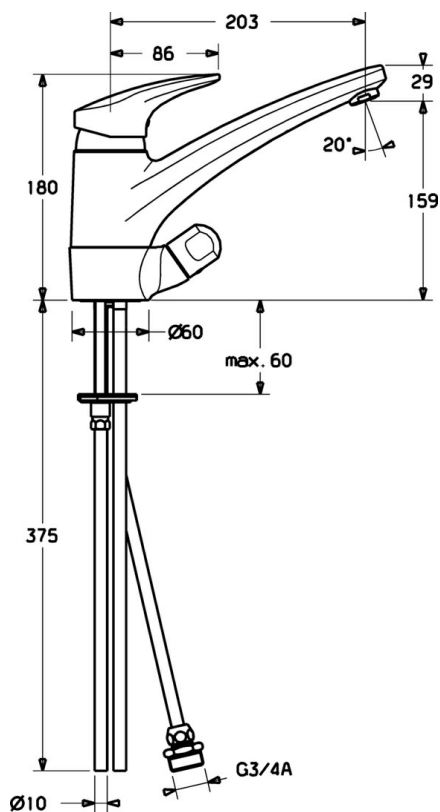

EAN: 4015474084650
static.hansa.com/01152173

- Kuchyně
 - Jednopáková
 - Stojánková
 - Chrom
- Jedna ovládací páka / rukojeť, Páka se symboly teplé a studené vody
 - Měděné přípojovací trubky
 - Povrchy přicházející do styku s pitnou vodou obsahují méně než 0,3 % olova, Tělo baterie z mosazi DZR, Vodní cesty bez poniklování

Technické údaje

Technické vlastnosti

Zdroj teplé vody	max. +80°C
Pracovní tlak	0.5-10 bar
Materiál	Mosaz

Předpisy

Norma EN	EN 817
----------	--------

Náhradní díly

SP01152173

	Název	Kód
1	Páka, L=87 mm	59914195
1.1	Šroub, M5x8, SW2.5	59904755
1.2	Kluzné pouzdro (osazené)	59904778
1.3	Záslepka Šedá	59912112
2	Krytka Moka Ukončeno	5991264787
2	Krytka	59912647
3	Upevňovací šroub, M50x1, SW45	59904890
4	Kartuše, 4,8 eco	59904601
4.1	Hot water limiter	59904759
5.1	Těsnící sada	59912646
5.3	Těsnění, 37x48x3.5	59911422
5.5	Upevňovací deska	59904765
5.6	Šroub, M8x1, SW13	59904766
5.7	Upevňovací set	59910749
5.10	Roura, d 10 mm, L=413	59911423
5.10	Flexibilní hadička, L=500, G3/8-M10x1	59911767
5.11	Upevňovací destička	59910008
5.12	Upevňovací šroub, M8x1, L=140	59912474
5.13	Těsnění, 40.3x6	59911387
7	Výtokové rameno Bílá Ukončeno	5991271182
7	Výtokové rameno	59912711
8	Aerator, M24x1 STD HC A	59902366
8	Aerator, M24x1 A (2011-)	59913740
8	Aerator, M24x1 A Bílá Ukončeno	59905419
8	Aerator, M24x1 Moka Ukončeno	59904998
8.1	Aerator, M22/24 A	59902081
9	Ovládací páka	59910370
9.1	Vršek, G1/2	59913457
9.2	O-kroužek, d 45x2.5	59911151
10	Connector nipple, G3/4xG3/8 Ukončeno	59910940
10.1	Šroubení Ukončeno	59910377