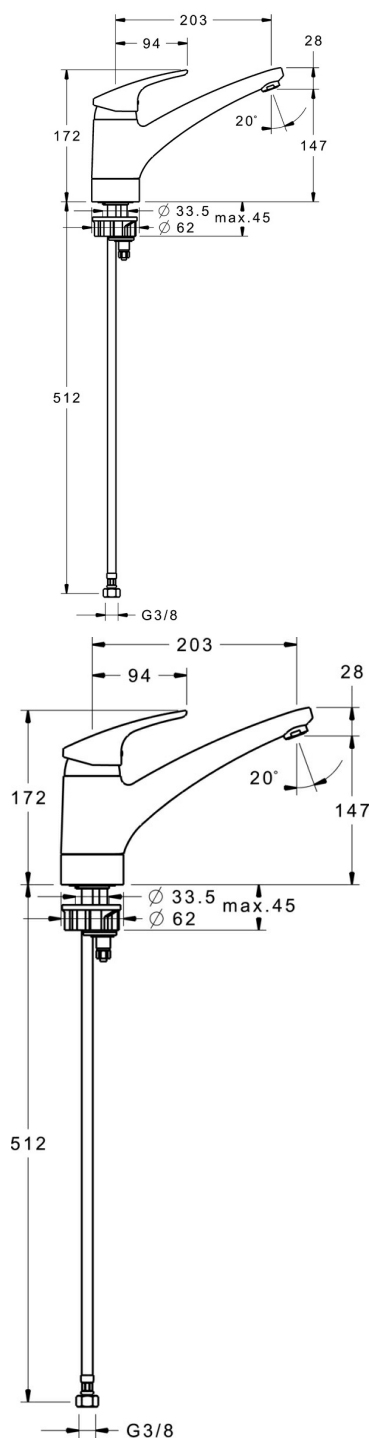

EAN: 4015474276543
static.hansa.com/01142283

- Kuchyně
- Jednopáková
- Stojánková
- Chrom
- Otočné výtokové rameno, Litá konstrukce
- CASCADE® aerátor
- Páka se symboly teplé a studené vody, Jedna ovládací páka / rukojeť
- Funkce pro nastavení maximální teploty a průtoku vody, Nastavitelný omezovač teploty vody (součástí dodávky, možnost dodatečné instalace)
- ϕ 48 mm keramická eco kartuše pro ovládání teploty a průtoku vody
- Flexibilní připojovací hadice
- Tělo baterie z mosazi DZR, Povrchy přicházející do styku s pitnou vodou obsahují méně než 0,3 % olova, Vodní cesty bez poniklování, Montážní systém Rapid

Technické údaje

Vlastnosti průtoku

Úsporný průtok při 3 bar	7.2 l/min
Průtokové množství při 3 bar	12.0 l/min

Technické vlastnosti

Velikost DN (jmenovitý rozměr)	DN15
Zdroj teplé vody	max. +70°C
Pracovní tlak	0.5-10 bar
Velikost přípojky	G3/8
Projection	203 mm
Zabezpečení proti zpětnému toku (ČSN EN 1717)	AA
Materiál	Mosaz

Předpisy

Norma EN	EN 817
Třída hlučnosti	I (ISO 3822)

Schválení a Prohlášení

KIWA	K6116/08
ABP	P-IX 38813/IA
Prohlášení o shodě	DoC
EPD	S-P-06396

Náhradní díly

SP01142283

	Název	Kód
1	Páka, L=93 mm	01880083
1.1	Šroub, M5x8, SW2.5	59904755
1.2	Kluzné pouzdro (osazené)	59904778
1.3	Záslepka Šedá	59912112
2	Krytka	59912647
3	Upevňovací šroub, M50x1, SW45	59904890
4	Kartuše, 4.8 eco	59904601
4.1	Hot water limiter	59904759
5.1	Těsnící sada	59912646
5.2	Distanční podložka, 30 mm	59912710
5.3	Těsnění, 37x48x3.5	59911422
5.5	Upevňovací deska	59904765
5.6	Šroub, M8x1, SW13	59904766
5.7	Upevňovací set	59910749
5.9	Flexibilní hadička, L=500, G3/8-M10x1	59911767
5.11	Upevňovací destička	59910008
5.12	Upevňovací šroub, M8x1, L=140	59912474
5.13	Těsnění, 40.3x6	59911387
5.14	Těsnění, 9.5x14.4x2	59912551
7	Výtokové rameno	59912711
8	Aerator, M24x1 A (2011-)	59913740