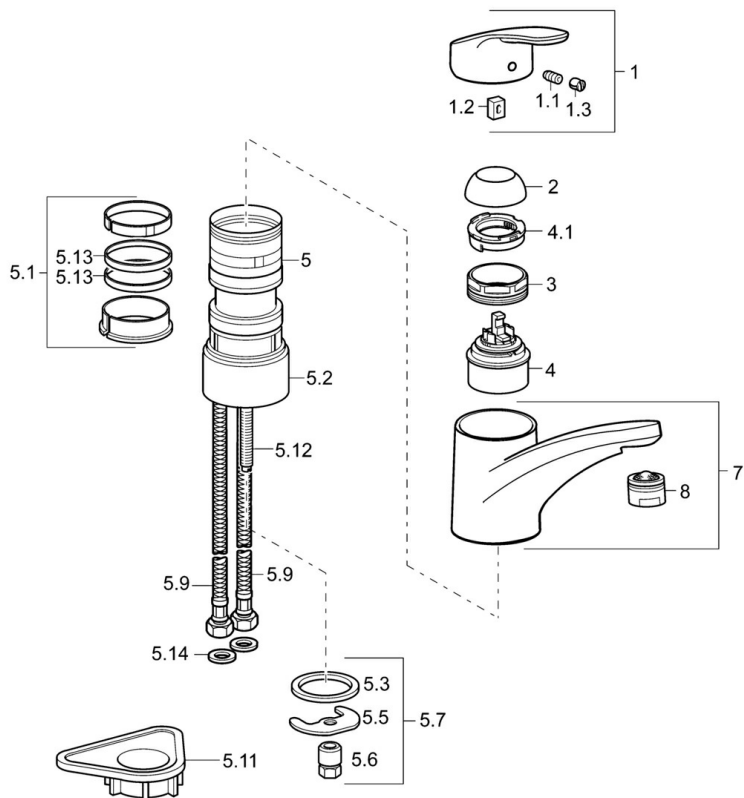

EAN: 4015474276543
static.hansa.com/01142283

- Kuchyně
- Jednopáková
- Stojánková
- Chrom
- Otočné výtokové rameno, Litá konstrukce
- CASCADE® aerátor
- Páka se symboly teplé a studené vody, Jedna ovládací páka / rukojeť
- Funkce pro nastavení maximální teploty a průtoku vody, Nastavitelný omezovač teploty vody (součástí dodávky, možnost dodatečné instalace)
- ϕ 48 mm keramická eco kartuše pro ovládání teploty a průtoku vody
- Flexibilní připojovací hadice
- Tělo baterie z mosazi DZR, Povrchy přicházející do styku s pitnou vodou obsahují méně než 0,3 % olova, Vodní cesty bez poniklování, Montážní systém Rapid

Technické údaje

Vlastnosti průtoku

Úsporný průtok při 3 bar	7.2 l/min
Průtokové množství při 3 bar	12.0 l/min

Technické vlastnosti

Velikost DN (jmenovitý rozměr)	DN15
Zdroj teplé vody	max. +70°C
Pracovní tlak	0.5-10 bar
Velikost přípojky	G3/8
Projection	203 mm
Zabezpečení proti zpětnému toku (ČSN EN 1717)	AA
Materiál	Mosaz

Předpisy

Norma EN	EN 817
Třída hlučnosti	I (ISO 3822)

Schválení a Prohlášení

KIWA	K6116/08
ABP	P-IX 38813/IA
Prohlášení o shodě	DoC
EPD	S-P-06396

Náhradní díly

SP01142283

	Název	Kód
1	Páka, L=93 mm	01880083
1.1	Šroub, M5x8, SW2.5	59904755
1.2	Kluzné pouzdro (osazené)	59904778
1.3	Záslepka Šedá	59912112
2	Krytka	59912647
3	Upevňovací šroub, M50x1, SW45	59904890
4	Kartuše, 4.8 eco	59904601
4.1	Hot water limiter	59904759
5.1	Těsnící sada	59912646
5.2	Distanční podložka, 30 mm	59912710
5.3	Těsnění, 37x48x3.5	59911422
5.5	Upevňovací deska	59904765
5.6	Šroub, M8x1, SW13	59904766
5.7	Upevňovací set	59910749
5.9	Flexibilní hadička, L=500, G3/8-M10x1	59911767
5.11	Upevňovací destička	59910008
5.12	Upevňovací šroub, M8x1, L=140	59912474
5.13	Těsnění, 40.3x6	59911387
5.14	Těsnění, 9.5x14.4x2	59912551
7	Výtokové rameno	59912711
8	Aerator, M24x1 A (2011-)	59913740