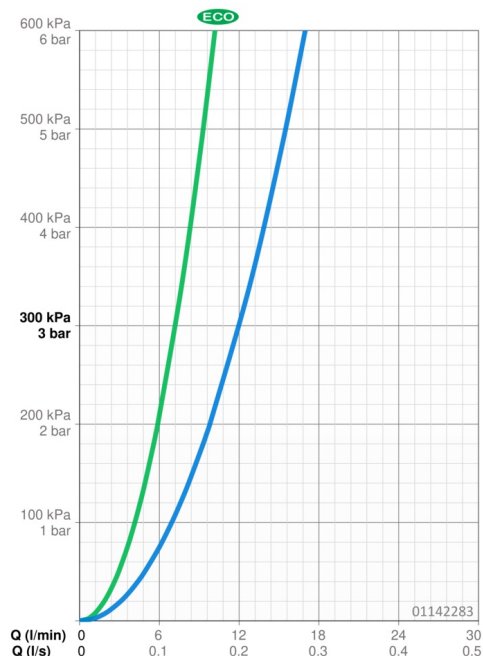

Technické údaje

Vlastnosti průtoku

Úsporný průtok při 3 bar	7.2 l/min
Průtokové množství při 3 bar	12.0 l/min

Technické vlastnosti

Velikost DN (jmenovitý rozměr)	DN15
Zdroj teplé vody	max. +70°C
Pracovní tlak	0.5-10 bar
Velikost přípojky	G3/8
Projection	203 mm
Zabezpečení proti zpětnému toku (ČSN EN 1717)	AA
Materiál	Mosaz

Předpisy

Norma EN	EN 817
Třída hlučnosti	I (ISO 3822)

Schválení a Prohlášení

KIWA	K6116/08
ABP	P-IX 38813/IA
Prohlášení o shodě	DoC
EPD	S-P-06396