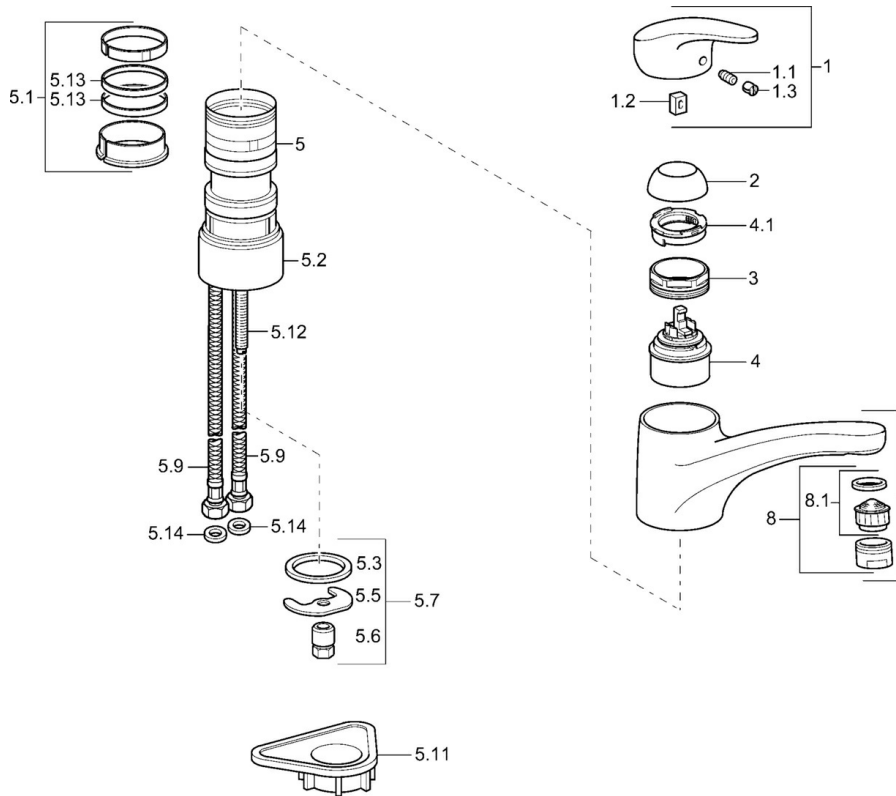

EAN: 4015474083868
static.hansa.com/0114227387

- Keuken
- Eengreeps
- Wastafelmontage
- Mokka
- Draaibare uitloop
- Eengreeps bediend, Hendel met warm-koud-aanduiding
- Temperatuurbegrenzer, Temperatuurbegrenzer (achteraf instelbaar)
- ϕ 48 mm keramisch Eco binnenwerk voor debiet en temperatuur instelling
- Flexibele aansluitlang(en)
- Oppervlakken in contact met drinkwater bevatten minder dan 0,3% lood, Kraanhuis gemaakt van DZR messing, Oppervlakte met watercontact zonder nikkelcoating

Technische gegevens

Technische eigenschappen

DN-maat	DN15
Warmwatertoevoer	max. +70°C
Werkdruk	0.5-10 bar
Terugstroom beveiliging (EN1717)	AA
Materiaal	brass

Voorschriften

EN-norm	EN 817
---------	---------------

Reserveonderdelen

SP01142273

	Naam	Code
1	Hendel, L=87 mm	59914195
1.1	Schroef, M5x8, SW2.5	59904755
1.2	Joint klassiek uitloop	59904778
1.3	Sierdop Grijs	59912112
2	Kap Mokka Stopgezet	5991264787
2	Kap Chroom	59912647
3	Bevestigingsschroeven, M50x1, SW45	59904890
4	Binnenwerk, 4.8 eco	59904601
4.1	Hot water limiter	59904759
5.1	Dichting	59912646
5.2	Afstandhouder, 30 mm Chroom	59912710
5.3	Dichting, 37x48x3.5	59911422
5.5	Fixing plate	59904765
5.6	Schroef, M8x1, SW13	59904766
5.7	Bevestigingsset	59910749
5.9	Flexibele aansluitingen, L=430, G3/8-M10x1	59912515
5.11	Verstevigingsplaat	59910008
5.12	Bevestigingsschroeven, M8x1, L=140	59912474
5.13	Dichting, 40.3x6	59911387
5.14	Dichting, 9.5x14.4x2	59912551
7	Uitloop Wit Stopgezet	5991271182
7	Uitloop Chroom	59912711
8	Mousseur, M24x1 A Wit Stopgezet	59905419
8	Mousseur, M24x1 STD HC A Chroom	59902366
8	Mousseur, M24x1 Mokka Stopgezet	59904998
8.1	Mousseur, M22/24 A	59902081
N.I.	Mousseur, M24x1 A (2011-) Chroom	59913740