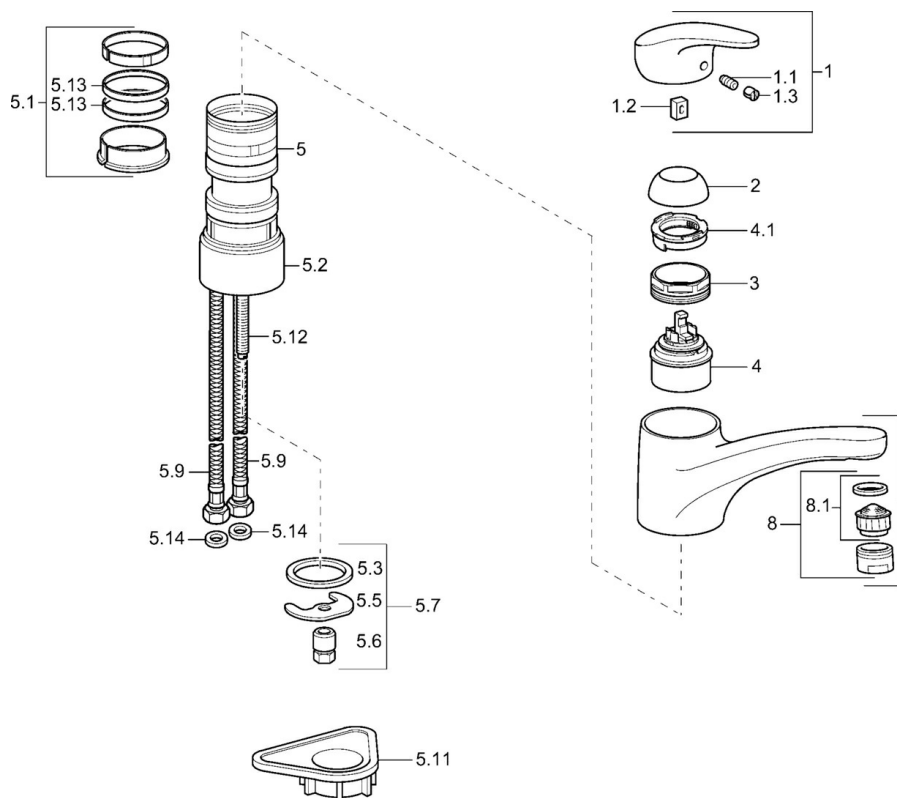

EAN: 4015474083868  
[static.hansa.com/0114227387](https://static.hansa.com/0114227387)

- Cucina
- Monocomando
- Montaggio d'appoggio
- Moka
- Bocca orientabile
- Leva/Manopola monocomando, Leva con simbolo F+C
- Limitatore di temperatura, Limitatore di temperatura regolabile
- Cartuccia a dischi ceramici  $\phi$  48mm (Eco)
- Collegamento con flessibili
- Corpo interno in ottone a basso contenuto di piombo < 0,3 %, Ottone DZR, Condotti acqua senza rivestimento in nichel

### Caratteristiche tecniche

Misura DN (dimensione nominale)	<b>DN15</b>
Fornitura di acqua calda	<b>max. +70°C</b>
Pressione di esercizio	<b>0.5-10 bar</b>
Backflow prevention (EN1717)	<b>AA</b>
Materiale	<b>Ottone</b>

## Parti di ricambio

### SP01142273

	Nome	Codice
1	Leva, L=87 mm	59914195
1.1	Screw, M5x8, SW2.5	59904755
1.2	Adattatore	59904778
1.3	Tappo Grigio	59912112
2	Cappuccio Moka Fuori produzione	5991264787
2	Cappuccio Cromo	59912647
3	Viti di fissaggio, M50x1, SW45	59904890
4	Cartuccia, 4.8 eco	59904601
4.1	Hot water limiter	59904759
5.1	Kit di guarnizione	59912646
5.2	Distanziatori, 30 mm Cromo	59912710
5.3	Giunto, 37x48x3.5	59911422
5.5	Fixing plate	59904765
5.6	Screw, M8x1, SW13	59904766
5.7	Set di fissaggio	59910749
5.9	Cannette flessibili, L=430, G3/8-M10x1	59912515
5.11	Base per fissaggio	59910008
5.12	Viti di fissaggio, M8x1, L=140	59912474
5.13	Giunto, 40.3x6	59911387
5.14	Giunto, 9.5x14.4x2	59912551
7	Bocca Bianco Fuori produzione	5991271182
7	Bocca Cromo	59912711
8	Aereatore, M24x1 A Bianco Fuori produzione	59905419
8	Aereatore, M24x1 STD HC A Cromo	59902366
8	Aereatore, M24x1 Moka Fuori produzione	59904998
8.1	Aereatore, M22/24 A	59902081
N.I.	Aereatore, M24x1 A (2011-) Cromo	59913740