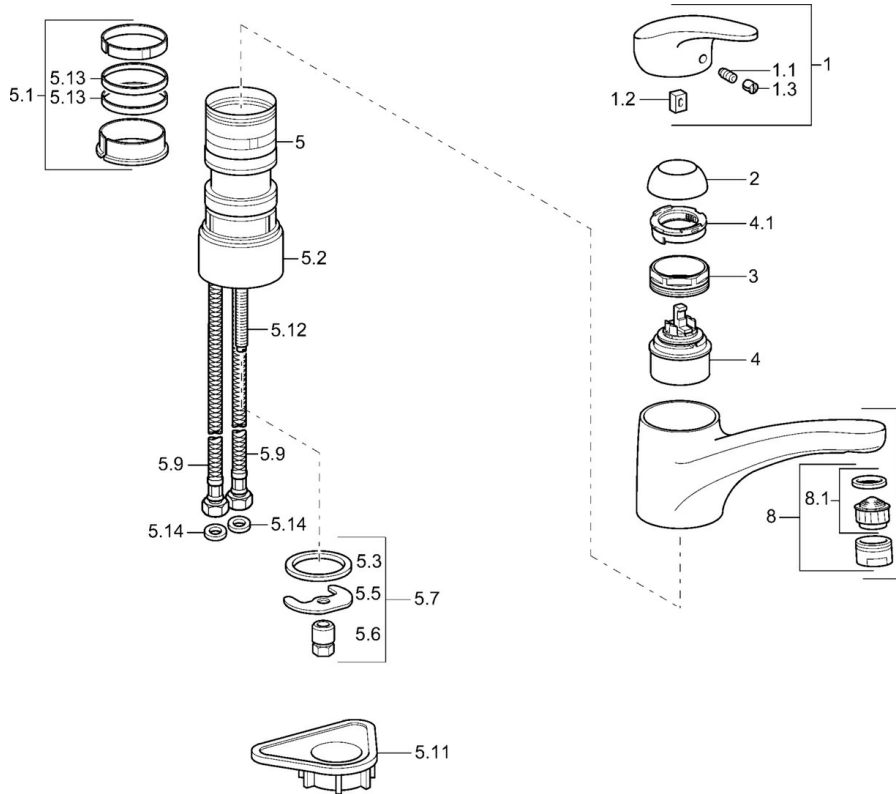

EAN: 4015474083851
static.hansa.com/0114227382

- Keuken
- Eengreeps
- Wastafelmontage
- Wit
- Draaibare uitloop
- Eengreeps bediend, Hendel met warm-koud-aanduiding
- Temperatuurbegrenzer, Temperatuurbegrenzer (achteraf instelbaar)
- ϕ 48 mm keramisch Eco binnenwerk voor debiet en temperatuur instelling
- Flexibele aansluitlang(en)
- Oppervlakken in contact met drinkwater bevatten minder dan 0,3% lood, Kraanhuis gemaakt van DZR messing, Oppervlakte met watercontact zonder nikkelcoating

Technische gegevens

Technische eigenschappen

DN-maat	DN15
Warmwatertoevoer	max. +70°C
Werkdruk	0.5-10 bar
Terugstroom beveiliging (EN1717)	AA
Materiaal	brass

Voorschriften

EN-norm	EN 817
---------	---------------

Reserveonderdelen

SP01142273

	Naam	Code
1	Hendel, L=87 mm	59914195
1.1	Schroef, M5x8, SW2.5	59904755
1.2	Joint klassiek uitloop	59904778
1.3	Sierdop Grijs	59912112
2	Kap Mokka Stopgezet	5991264787
2	Kap Chroom	59912647
3	Bevestigingsschroeven, M50x1, SW45	59904890
4	Binnenwerk, 4.8 eco	59904601
4.1	Hot water limiter	59904759
5.1	Dichting	59912646
5.2	Afstandhouder, 30 mm Chroom	59912710
5.3	Dichting, 37x48x3.5	59911422
5.5	Fixing plate	59904765
5.6	Schroef, M8x1, SW13	59904766
5.7	Bevestigingsset	59910749
5.9	Flexibele aansluitingen, L=430, G3/8-M10x1	59912515
5.11	Verstevigingsplaat	59910008
5.12	Bevestigingsschroeven, M8x1, L=140	59912474
5.13	Dichting, 40.3x6	59911387
5.14	Dichting, 9.5x14.4x2	59912551
7	Uitloop Wit Stopgezet	5991271182
7	Uitloop Chroom	59912711
8	Mousseur, M24x1 A Wit Stopgezet	59905419
8	Mousseur, M24x1 STD HC A Chroom	59902366
8	Mousseur, M24x1 Mokka Stopgezet	59904998
8.1	Mousseur, M22/24 A	59902081
N.I.	Mousseur, M24x1 A (2011-) Chroom	59913740