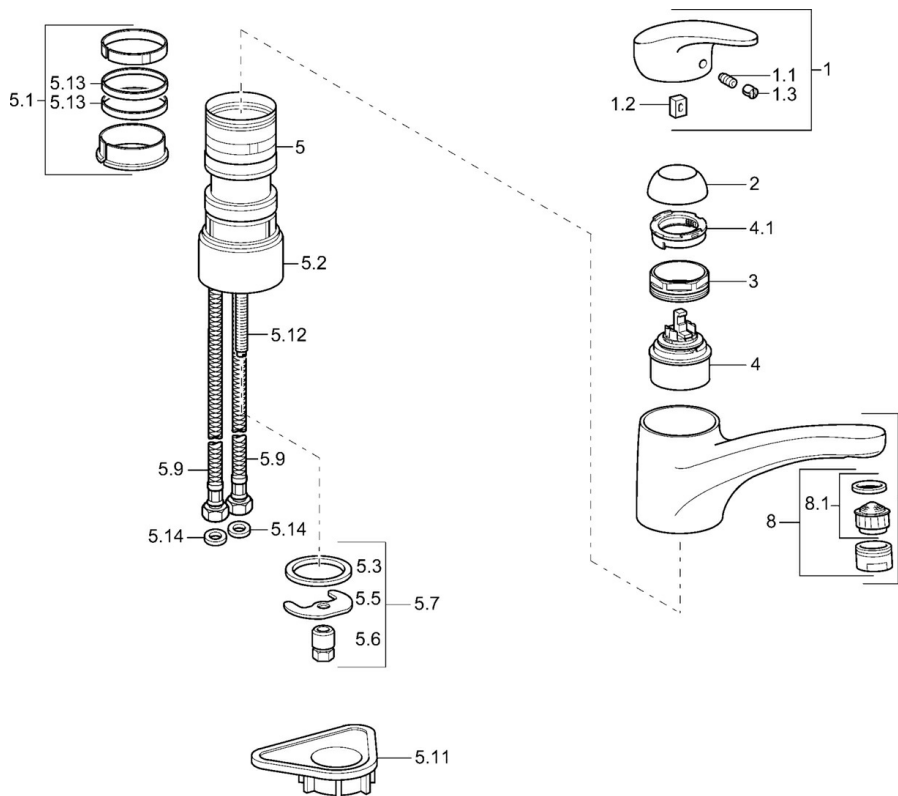

EAN: 4015474083851
static.hansa.com/0114227382

- Cucina
- Monocomando
- Montaggio d'appoggio
- Bianco
- Bocca orientabile
- Leva/Manopola monocomando, Leva con simbolo F+C
- Limitatore di temperatura, Limitatore di temperatura regolabile
- Cartuccia a dischi ceramici ϕ 48mm (Eco)
- Collegamento con flessibili
- Corpo interno in ottone a basso contenuto di piombo < 0,3 %, Ottone DZR, Condotti acqua senza rivestimento in nichel

Dati tecnici

Caratteristiche tecniche

Misura DN (dimensione nominale)	DN15
Fornitura di acqua calda	max. +70°C
Pressione di esercizio	0.5-10 bar
Backflow prevention (EN1717)	AA
Materiale	Ottone

Norme

Standard EN	EN 817
-------------	---------------

Parti di ricambio

SP01142273

	Nome	Codice
1	Leva, L=87 mm	59914195
1.1	Screw, M5x8, SW2.5	59904755
1.2	Adattatore	59904778
1.3	Tappo Grigio	59912112
2	Cappuccio Moka Fuori produzione	5991264787
2	Cappuccio Cromo	59912647
3	Viti di fissaggio, M50x1, SW45	59904890
4	Cartuccia, 4.8 eco	59904601
4.1	Hot water limiter	59904759
5.1	Kit di guarnizione	59912646
5.2	Distanziatori, 30 mm Cromo	59912710
5.3	Giunto, 37x48x3.5	59911422
5.5	Fixing plate	59904765
5.6	Screw, M8x1, SW13	59904766
5.7	Set di fissaggio	59910749
5.9	Cannette flessibili, L=430, G3/8-M10x1	59912515
5.11	Base per fissaggio	59910008
5.12	Viti di fissaggio, M8x1, L=140	59912474
5.13	Giunto, 40.3x6	59911387
5.14	Giunto, 9.5x14.4x2	59912551
7	Bocca Bianco Fuori produzione	5991271182
7	Bocca Cromo	59912711
8	Aereatore, M24x1 A Bianco Fuori produzione	59905419
8	Aereatore, M24x1 STD HC A Cromo	59902366
8	Aereatore, M24x1 Moka Fuori produzione	59904998
8.1	Aereatore, M22/24 A	59902081
N.I.	Aereatore, M24x1 A (2011-) Cromo	59913740