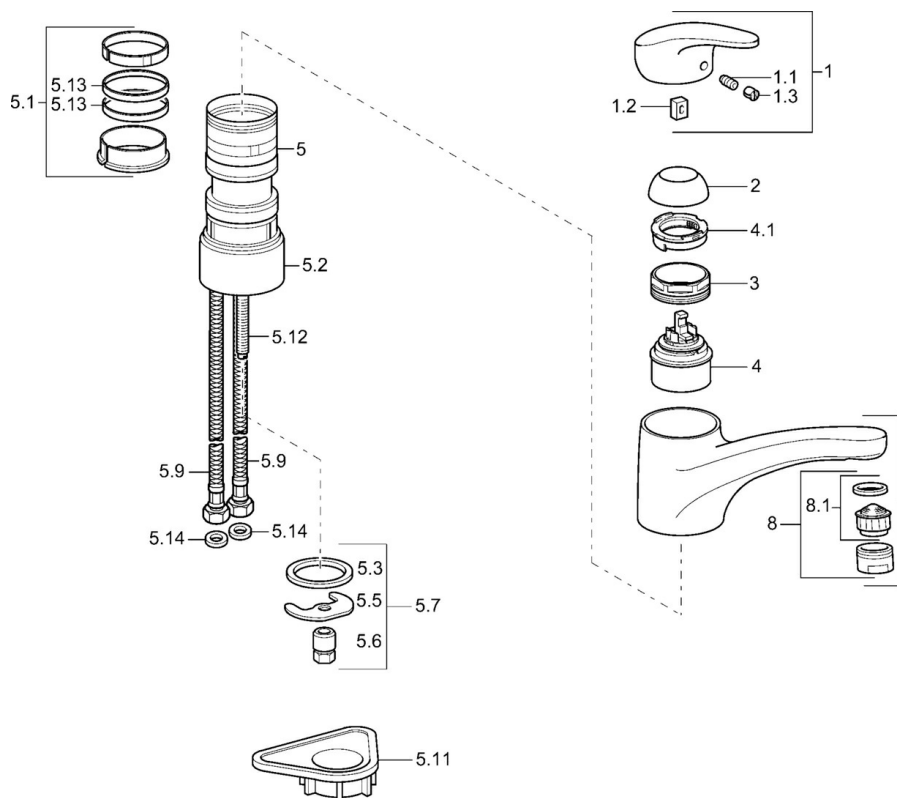

EAN: 4015474083851  
[static.hansa.com/0114227382](https://static.hansa.com/0114227382)

- Cuisine
- Monocommande
- Montage sur plaque
- Blanc
- Bec pivotant
- Levier monocommande, Levier avec symbole C+F
- Limiteur de température et de débit, Limiteur de température ajustable
- Eco cartouche céramique de  $\varnothing$  48 mm pour contrôle de température et de débit
- Raccordement par flexibles
- Le laiton en contact avec l'eau potable comporte une teneur en plomb  $<0,3\%$ , Corps en laiton DZR, Voies d'eau sans revêtement de nickel

## Caractéristiques techniques

### Caractéristiques techniques

Taille DN (diamètre nominal)	<b>DN15</b>
Alimentation en eau chaude	<b>max. +70°C</b>
Pression de service	<b>0.5-10 bar</b>
Dispositif de protection (EN1717)	<b>AA</b>
Matériau	<b>brass</b>

### SP01142273

	Nom	Code
1	Levier, L=87 mm	59914195
1.1	Vis, M5x8, SW2.5	59904755
1.2	Kit de joints pour bec	59904778
1.3	Capuchon Gris	59912112
2	Chape Mocca Arrêté	5991264787
2	Chape	59912647
3	Vis, M50x1, SW45	59904890
4	Cartouche, 4.8 eco	59904601
4.1	Hot water limiter	59904759
5.1	Set de fixation pour bec	59912646
5.2	Plaques de compensation, 30 mm	59912710
5.3	Joint, 37x48x3.5	59911422
5.5	Fixing plate	59904765
5.6	Vis, M8x1, SW13	59904766
5.7	Ensemble de fixation	59910749
5.9	Flexible d'alimentation, L=430, G3/8-M10x1	59912515
5.11	Plaque de fixation	59910008
5.12	Vis, M8x1, L=140	59912474
5.13	Joint, 40.3x6	59911387
5.14	Joint, 9.5x14.4x2	59912551
7	Bec Blanc Arrêté	5991271182
7	Bec	59912711
8	Aérateur, M24x1 A Blanc Arrêté	59905419
8	Aérateur, M24x1 STD HC A	59902366
8	Aérateur, M24x1 Mocca Arrêté	59904998
8.1	Aérateur, M22/24 A	59902081
N.I.	Aérateur, M24x1 A (2011-)	59913740