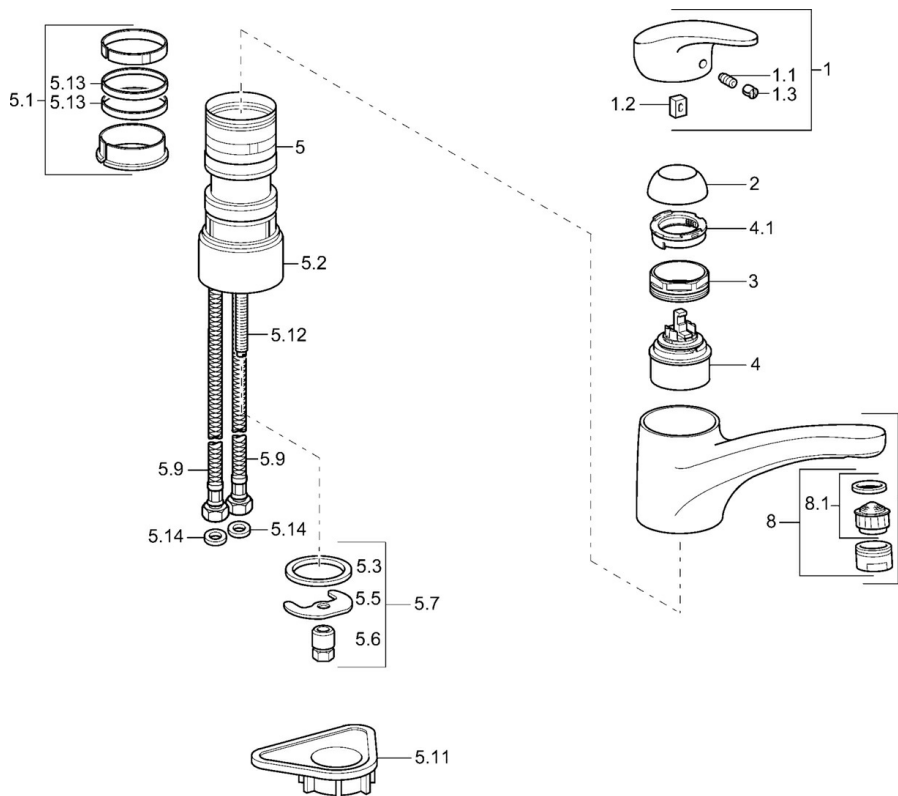

EAN: 4015474083806
static.hansa.com/01142273

- Kuchyňa
- Jednopáková
- Stojanková
- Chróm
- Otočné výtokové rameno
- Jedna ovládacia páka / rukoväť, Páka so symbolom teplej a studenej vody
- Funkcie pre nastavenie maximálnej teploty a prietoku vody, Nastaviteľný obmedzovač teploty vody (súčasť dodávky, možnosť dodatočnej inštalácie)
- \varnothing 48 mm keramická Eco kartuša pre ovládanie teploty a prietoku vody
- Flexibilné pripojovacie hadičky
- Povrchy prichádzajúce do styku s pitnou vodou obsahujú menej ako 0,3% olova, Telo batérie z mosadze DZR, Vodné cesty bez poniklovania

Technické údaje

Technické vlastnosti

Veľkosť DN (menovitý rozmer)	DN15
Dodávka teplej vody	max. +70°C
Pracovný tlak	0.5-10 bar
Spätná klapka (STN EN 1717)	AA
Materiál	Mosadz

Predpisy

Norma EN	EN 817
----------	---------------

Náhradné diely

SP01142273

Název	Kód
1 Ovládacia rukoväť, L=87 mm	59914195
1.1 Skrutka, M5x8, SW2.5	59904755
1.2 Klzné puzdro	59904778
1.3 Záslepka Sívá	59912112
2 Krytka Moka Ukončené	5991264787
2 Krytka	59912647
3 Upevňovacia skrutka, M50x1, SW45	59904890
4 Kartuš, 4.8 eco	59904601
4.1 Hot water limiter	59904759
5.1 Tesnenie sada	59912646
5.2 Vymedzovacia podložka, 30 mm	59912710
5.3 Tesnenie, 37x48x3.5	59911422
5.5	59904765
5.6 Skrutka, M8x1, SW13	59904766
5.7 Upevňovací set	59910749
5.9 Flexibilná hadička, L=430, G3/8-M10x1	59912515
5.11 Podložka	59910008
5.12 Upevňovacia skrutka, M8x1, L=140	59912474
5.13 Tesnenie, 40.3x6	59911387
5.14 Tesnenie, 9.5x14.4x2	59912551
7 Výtokové rameno Biela Ukončené	5991271182
7 Výtokové rameno	59912711
8 Aerátor, M24x1 A Biela Ukončené	59905419
8 Aerátor, M24x1 STD HC A	59902366
8 Aerátor, M24x1 Moka Ukončené	59904998
8.1 Aerátor, M22/24 A	59902081
N.I. Aerátor, M24x1 A (2011-)	59913740