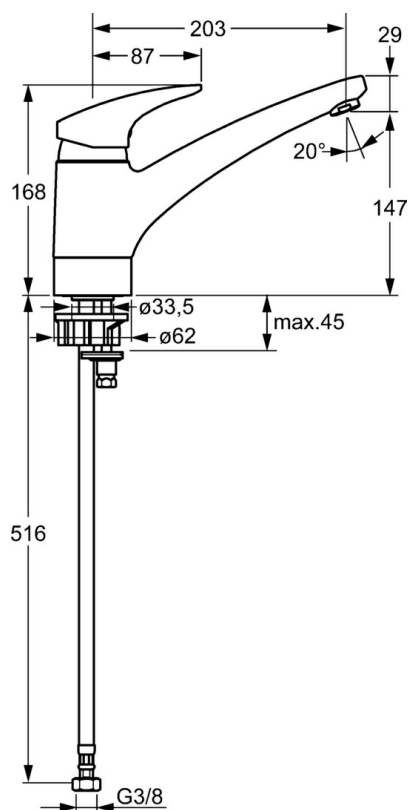

EAN: 4015474083806
static.hansa.com/01142273

- Kuchyňa
- Jednopáková
- Stojanková
- Chróm
- Otočné výtokové rameno
- Jedna ovládacia páka / rukoväť, Páka so symbolom teplej a studenej vody
- Funkcie pre nastavenie maximálnej teploty a prietoku vody, Nastaviteľný obmedzovač teploty vody (súčasť dodávky, možnosť dodatočnej inštalácie)
- \varnothing 48 mm keramická Eco kartuša pre ovládanie teploty a prietoku vody
- Flexibilné pripojovacie hadičky
- Povrchy prichádzajúce do styku s pitnou vodou obsahujú menej ako 0,3% olova, Telo batérie z mosadze DZR, Vodné cesty bez poniklovania

Technické údaje

Technické vlastnosti

Veľkosť DN (menovitý rozmer)	DN15
Dodávka teplej vody	max. +70°C
Pracovný tlak	0.5-10 bar
Spätná klapka (STN EN 1717)	AA
Materiál	Mosadz

Predpisy

Norma EN	EN 817
----------	---------------

Náhradné diely

SP01142273

Název	Kód
1 Ovládacia rukoväť, L=87 mm	59914195
1.1 Skrutka, M5x8, SW2.5	59904755
1.2 Klzné puzdro	59904778
1.3 Záslepka Sívá	59912112
2 Krytka Moka Ukončené	5991264787
2 Krytka	59912647
3 Upevňovacia skrutka, M50x1, SW45	59904890
4 Kartuš, 4.8 eco	59904601
4.1 Hot water limiter	59904759
5.1 Tesnenie sada	59912646
5.2 Vymedzovacia podložka, 30 mm	59912710
5.3 Tesnenie, 37x48x3.5	59911422
5.5	59904765
5.6 Skrutka, M8x1, SW13	59904766
5.7 Upevňovací set	59910749
5.9 Flexibilná hadička, L=430, G3/8-M10x1	59912515
5.11 Podložka	59910008
5.12 Upevňovacia skrutka, M8x1, L=140	59912474
5.13 Tesnenie, 40.3x6	59911387
5.14 Tesnenie, 9.5x14.4x2	59912551
7 Výtokové rameno Biela Ukončené	5991271182
7 Výtokové rameno	59912711
8 Aerátor, M24x1 A Biela Ukončené	59905419
8 Aerátor, M24x1 STD HC A	59902366
8 Aerátor, M24x1 Moka Ukončené	59904998
8.1 Aerátor, M22/24 A	59902081
N.I. Aerátor, M24x1 A (2011-)	59913740