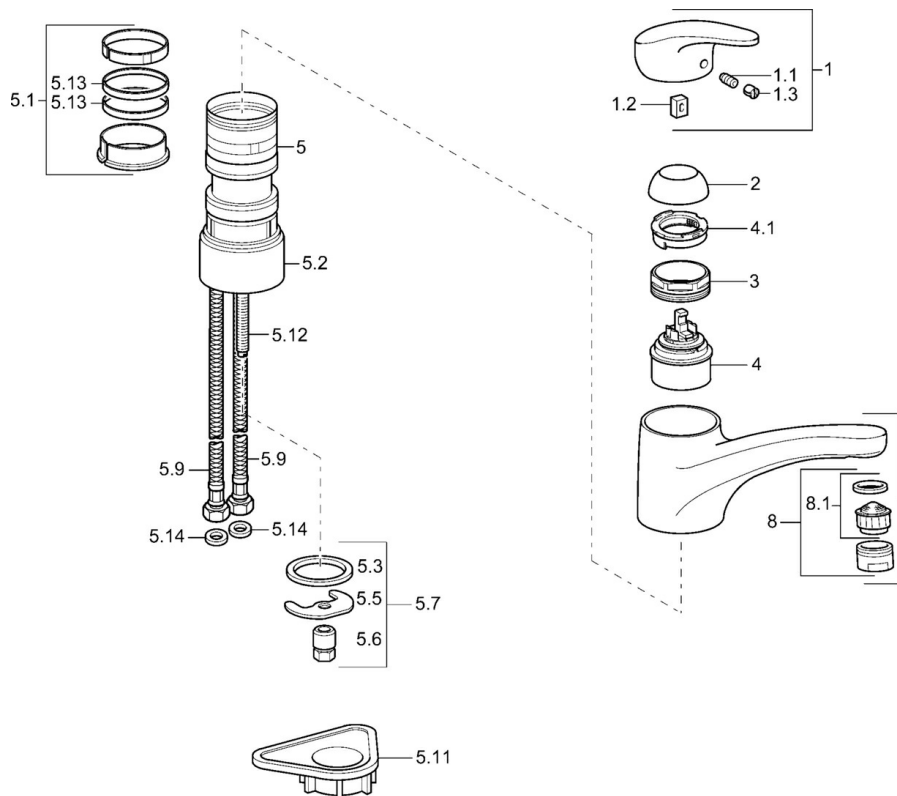

EAN: 4015474083806
static.hansa.com/01142273

- Cucina
- Monocomando
- Montaggio d'appoggio
- Cromo
- Bocca orientabile
- Leva/Manopola monocomando, Leva con simbolo F+C
- Limitatore di temperatura, Limitatore di temperatura regolabile
- Cartuccia a dischi ceramici \varnothing 48mm (Eco)
- Collegamento con flessibili
- Corpo interno in ottone a basso contenuto di piombo < 0,3 %, Ottone DZR, Condotti acqua senza rivestimento in nichel

Dati tecnici

Caratteristiche tecniche

Misura DN (dimensione nominale)	DN15
Fornitura di acqua calda	max. +70°C
Pressione di esercizio	0.5-10 bar
Backflow prevention (EN1717)	AA
Materiale	Ottone

Norme

Standard EN	EN 817
-------------	---------------

Parti di ricambio

SP01142273

	Nome	Codice
1	Leva, L=87 mm	59914195
1.1	Screw, M5x8, SW2.5	59904755
1.2	Adattatore	59904778
1.3	Tappo Grigio	59912112
2	Cappuccio Moka Fuori produzione	5991264787
2	Cappuccio Cromo	59912647
3	Viti di fissaggio, M50x1, SW45	59904890
4	Cartuccia, 4.8 eco	59904601
4.1	Hot water limiter	59904759
5.1	Kit di guarnizione	59912646
5.2	Distanziatori, 30 mm Cromo	59912710
5.3	Giunto, 37x48x3.5	59911422
5.5	Fixing plate	59904765
5.6	Screw, M8x1, SW13	59904766
5.7	Set di fissaggio	59910749
5.9	Cannette flessibili, L=430, G3/8-M10x1	59912515
5.11	Base per fissaggio	59910008
5.12	Viti di fissaggio, M8x1, L=140	59912474
5.13	Giunto, 40.3x6	59911387
5.14	Giunto, 9.5x14.4x2	59912551
7	Bocca Bianco Fuori produzione	5991271182
7	Bocca Cromo	59912711
8	Aereatore, M24x1 A Bianco Fuori produzione	59905419
8	Aereatore, M24x1 STD HC A Cromo	59902366
8	Aereatore, M24x1 Moka Fuori produzione	59904998
8.1	Aereatore, M22/24 A	59902081
N.I.	Aereatore, M24x1 A (2011-) Cromo	59913740