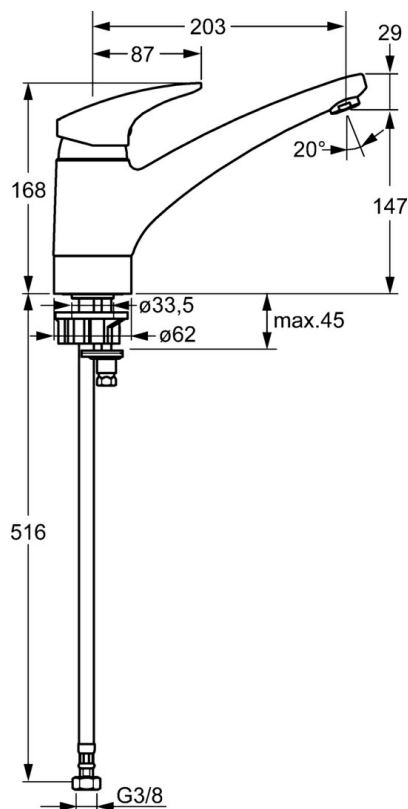

EAN: 4015474083806
static.hansa.com/01142273

- Cucina
- Monocomando
- Montaggio d'appoggio
- Cromo
- Bocca orientabile
- Leva/Manopola monocomando, Leva con simbolo F+C
- Limitatore di temperatura, Limitatore di temperatura regolabile
- Cartuccia a dischi ceramici \varnothing 48mm (Eco)
- Collegamento con flessibili
- Corpo interno in ottone a basso contenuto di piombo < 0,3 %, Ottone DZR, Condotti acqua senza rivestimento in nichel

Dati tecnici

Caratteristiche tecniche

Misura DN (dimensione nominale)	DN15
Fornitura di acqua calda	max. +70°C
Pressione di esercizio	0.5-10 bar
Backflow prevention (EN1717)	AA
Materiale	Ottone

Norme

Standard EN	EN 817
-------------	---------------

Parti di ricambio

SP01142273

	Nome	Codice
1	Leva, L=87 mm	59914195
1.1	Screw, M5x8, SW2.5	59904755
1.2	Adattatore	59904778
1.3	Tappo Grigio	59912112
2	Cappuccio Moka Fuori produzione	5991264787
2	Cappuccio Cromo	59912647
3	Viti di fissaggio, M50x1, SW45	59904890
4	Cartuccia, 4.8 eco	59904601
4.1	Hot water limiter	59904759
5.1	Kit di guarnizione	59912646
5.2	Distanziatori, 30 mm Cromo	59912710
5.3	Giunto, 37x48x3.5	59911422
5.5	Fixing plate	59904765
5.6	Screw, M8x1, SW13	59904766
5.7	Set di fissaggio	59910749
5.9	Cannette flessibili, L=430, G3/8-M10x1	59912515
5.11	Base per fissaggio	59910008
5.12	Viti di fissaggio, M8x1, L=140	59912474
5.13	Giunto, 40.3x6	59911387
5.14	Giunto, 9.5x14.4x2	59912551
7	Bocca Bianco Fuori produzione	5991271182
7	Bocca Cromo	59912711
8	Aereatore, M24x1 A Bianco Fuori produzione	59905419
8	Aereatore, M24x1 STD HC A Cromo	59902366
8	Aereatore, M24x1 Moka Fuori produzione	59904998
8.1	Aereatore, M22/24 A	59902081
N.I.	Aereatore, M24x1 A (2011-) Cromo	59913740