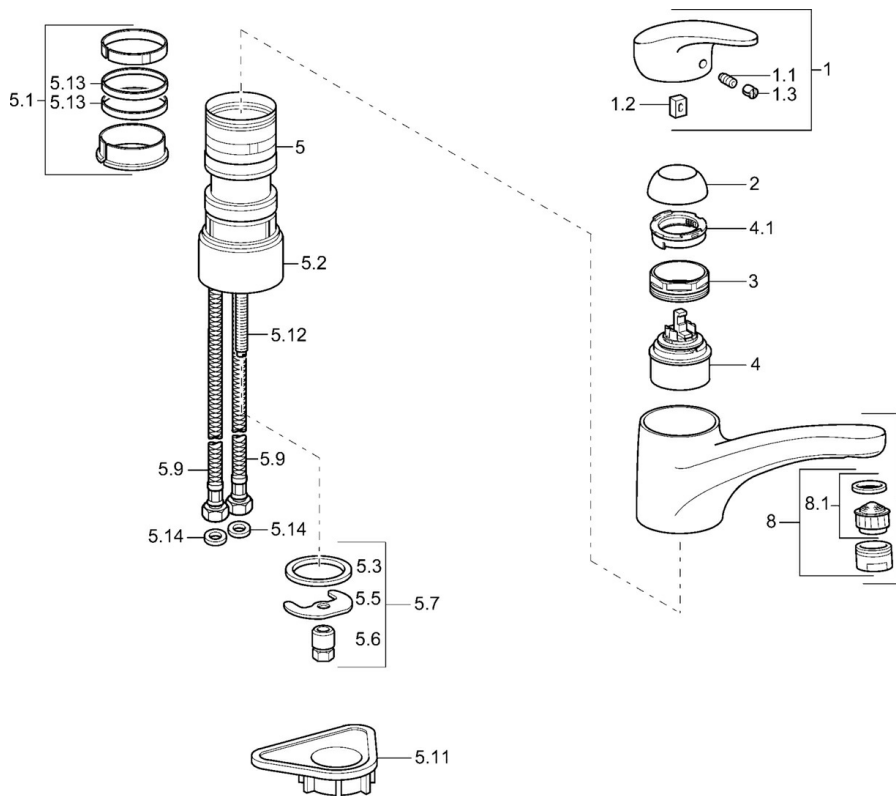

EAN: 4015474083806
static.hansa.com/01142273

- Cuisine
- Monocommande
- Montage sur plaque
- Chrome
- Bec pivotant
- Levier monocommande, Levier avec symbole C+F
- Limiteur de température et de débit, Limiteur de température ajustable
- Eco cartouche céramique de \varnothing 48 mm pour contrôle de température et de débit
- Raccordement par flexibles
- Le laiton en contact avec l'eau potable comporte une teneur en plomb <0,3%, Corps en laiton DZR, Voies d'eau sans revêtement de nickel

Caractéristiques techniques

Caractéristiques techniques

Taille DN (diamètre nominal)	DN15
Alimentation en eau chaude	max. +70°C
Pression de service	0.5-10 bar
Dispositif de protection (EN1717)	AA
Matériau	brass

Règlementations

Norme EN	EN 817
----------	---------------

Pièces de rechange

SP01142273

	Nom	Code
1	Levier, L=87 mm	59914195
1.1	Vis, M5x8, SW2.5	59904755
1.2	Kit de joints pour bec	59904778
1.3	Capuchon Gris	59912112
2	Chape Mocca Arrêté	5991264787
2	Chape	59912647
3	Vis, M50x1, SW45	59904890
4	Cartouche, 4.8 eco	59904601
4.1	Hot water limiter	59904759
5.1	Set de fixation pour bec	59912646
5.2	Plaques de compensation, 30 mm	59912710
5.3	Joint, 37x48x3.5	59911422
5.5	Fixing plate	59904765
5.6	Vis, M8x1, SW13	59904766
5.7	Ensemble de fixation	59910749
5.9	Flexible d'alimentation, L=430, G3/8-M10x1	59912515
5.11	Plaque de fixation	59910008
5.12	Vis, M8x1, L=140	59912474
5.13	Joint, 40.3x6	59911387
5.14	Joint, 9.5x14.4x2	59912551
7	Bec Blanc Arrêté	5991271182
7	Bec	59912711
8	Aérateur, M24x1 A Blanc Arrêté	59905419
8	Aérateur, M24x1 STD HC A	59902366
8	Aérateur, M24x1 Mocca Arrêté	59904998
8.1	Aérateur, M22/24 A	59902081
N.I.	Aérateur, M24x1 A (2011-)	59913740