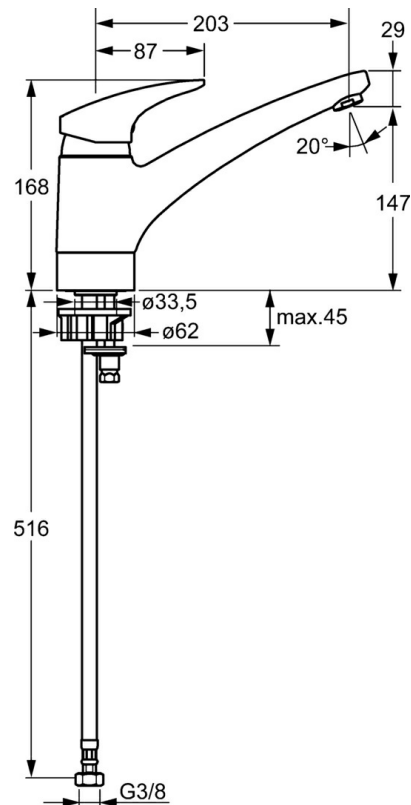

EAN: 4015474083806
static.hansa.com/01142273

- Cuisine
- Monocommande
- Montage sur plaque
- Chrome
- Bec pivotant
- Levier monocommande, Levier avec symbole C+F
- Limiteur de température et de débit, Limiteur de température ajustable
- Eco cartouche céramique de \varnothing 48 mm pour contrôle de température et de débit
- Raccordement par flexibles
- Le laiton en contact avec l'eau potable comporte une teneur en plomb <0,3%, Corps en laiton DZR, Voies d'eau sans revêtement de nickel

Caractéristiques techniques

Caractéristiques techniques

Taille DN (diamètre nominal)	DN15
Alimentation en eau chaude	max. +70°C
Pression de service	0.5-10 bar
Dispositif de protection (EN1717)	AA
Matériau	brass

Règlementations

Norme EN	EN 817
----------	---------------

Pièces de rechange

SP01142273

	Nom	Code
1	Levier, L=87 mm	59914195
1.1	Vis, M5x8, SW2.5	59904755
1.2	Kit de joints pour bec	59904778
1.3	Capuchon Gris	59912112
2	Chape Mocca Arrêté	5991264787
2	Chape	59912647
3	Vis, M50x1, SW45	59904890
4	Cartouche, 4.8 eco	59904601
4.1	Hot water limiter	59904759
5.1	Set de fixation pour bec	59912646
5.2	Plaques de compensation, 30 mm	59912710
5.3	Joint, 37x48x3.5	59911422
5.5	Fixing plate	59904765
5.6	Vis, M8x1, SW13	59904766
5.7	Ensemble de fixation	59910749
5.9	Flexible d'alimentation, L=430, G3/8-M10x1	59912515
5.11	Plaque de fixation	59910008
5.12	Vis, M8x1, L=140	59912474
5.13	Joint, 40.3x6	59911387
5.14	Joint, 9.5x14.4x2	59912551
7	Bec Blanc Arrêté	5991271182
7	Bec	59912711
8	Aérateur, M24x1 A Blanc Arrêté	59905419
8	Aérateur, M24x1 STD HC A	59902366
8	Aérateur, M24x1 Mocca Arrêté	59904998
8.1	Aérateur, M22/24 A	59902081
N.I.	Aérateur, M24x1 A (2011-)	59913740