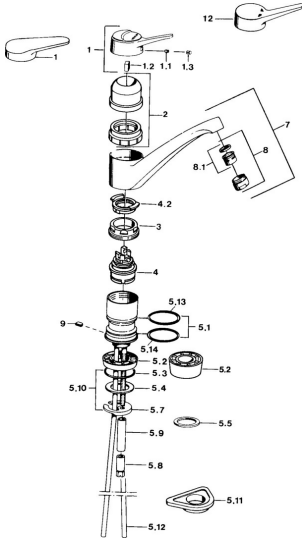

EAN: 4015474657090
static.hansa.com/01142202

- Keuken
- Eengreeps
- Wastafelmontage
- Chroom
- Eengreeps bediend, Hendel met warm-koud-aanduiding
- Flexibele aansluitlang(en)

Technische gegevens

Technische eigenschappen

Warmwatertoevoer	max. +70°C
Werkdruk	0.5-10 bar
Materiaal	brass

Voorschriften

EN-norm	EN 817
---------	---------------

Reserveonderdelen

SP01142102

	Naam	Code
1	Hendel, (-2004) Chroom	59901882
1	Hendel Wit Stopgezet	5990188282
1.1	Schroef, M5x8, SW2.5	59904755
1.2	Joint klassiek uitloop	59904778
1.3	Plug, hot/cold	59906705
2	Kap Wit Stopgezet	59910746
2	Kap Mokka Stopgezet	59910745
2	Kap Chroom Stopgezet	59910744
3	Bevestigingsschroeven, M50x1, SW45	59904890
4	Binnenwerk, 4,8 eco	59904601
4.2	Hot water limiter	59904759
5.1	Dichting	59904891
5.2	Socket Chroom Stopgezet	59910335
5.3	O-ring, 42x3.5	59904764
5.4	Dichting, 48x33.5x2	59902283
5.5	Glijring wit	59904893
5.6	Schroef, R1 Stopgezet	59904894
5.7	Fixing plate	59904765
5.10	Bevestigingsset	59910749
5.11	Verstevigingsplaat	59910008
5.12	Koppelingsbuisdeel] Stopgezet	59910629
5.13	Dichting, 40.3x6	59911387
5.14	O-ring, 47.22x3.53 Stopgezet	59911386
8	Mousseur, M24x1 A Wit Stopgezet	59905419
8	Mousseur, M24x1 Mokka Stopgezet	59904998
8	Mousseur, M24x1 STD HC A Chroom	59902366
8.1	Mousseur, M22/24 A	59902081
9	Retainer Stopgezet	59905690