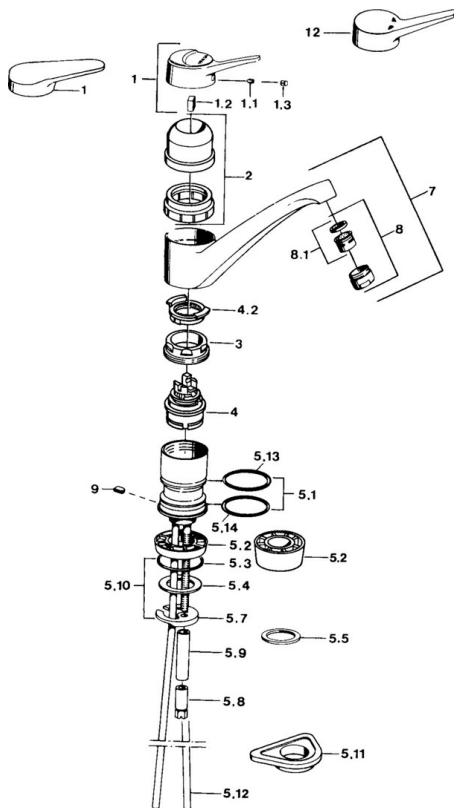

EAN: 4015474657090
static.hansa.com/01142202

- Keuken
- Eengreeps
- Wastafelmontage
- Chroom
- Eengreeps bediend, Hendel met warm-koud-aanduiding
- Flexibele aansluitlang(en)

Technische gegevens

Technische eigenschappen

Warmwatertoevoer	max. +70°C
Werkdruk	0.5-10 bar
Materiaal	brass

Voorschriften

EN-norm	EN 817
---------	---------------

Reserveonderdelen

SP01142102

	Naam	Code
1	Hendel, (-2004) Chroom	59901882
1	Hendel Wit Stopgezet	5990188282
1.1	Schroef, M5x8, SW2.5	59904755
1.2	Joint klassiek uitloop	59904778
1.3	Plug, hot/cold	59906705
2	Kap Wit Stopgezet	59910746
2	Kap Mokka Stopgezet	59910745
2	Kap Chroom Stopgezet	59910744
3	Bevestigingsschroeven, M50x1, SW45	59904890
4	Binnenwerk, 4,8 eco	59904601
4.2	Hot water limiter	59904759
5.1	Dichting	59904891
5.2	Socket Chroom Stopgezet	59910335
5.3	O-ring, 42x3.5	59904764
5.4	Dichting, 48x33.5x2	59902283
5.5	Glijring wit	59904893
5.6	Schroef, R1 Stopgezet	59904894
5.7	Fixing plate	59904765
5.10	Bevestigingsset	59910749
5.11	Verstevigingsplaat	59910008
5.12	Koppelingsbuisdeel] Stopgezet	59910629
5.13	Dichting, 40.3x6	59911387
5.14	O-ring, 47.22x3.53 Stopgezet	59911386
8	Mousseur, M24x1 A Wit Stopgezet	59905419
8	Mousseur, M24x1 Mokka Stopgezet	59904998
8	Mousseur, M24x1 STD HC A Chroom	59902366
8.1	Mousseur, M22/24 A	59902081
9	Retainer Stopgezet	59905690