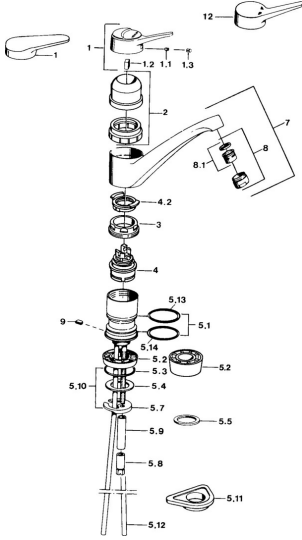

EAN: 4015474657090  
[static.hansa.com/01142202](http://static.hansa.com/01142202)

- Cucina
- Monocomando
- Montaggio d'appoggio
- Cromo
- Leva/Manopola monocomando, Leva con simbolo F+C
- Collegamento con flessibili

### Caratteristiche tecniche

Fornitura di acqua calda	<b>max. +70°C</b>
Pressione di esercizio	<b>0.5-10 bar</b>
Materiale	<b>Ottone</b>

## Parti di ricambio

### SP01142102

	Nome	Codice
1	Leva, (-2004) Cromo	59901882
1	Leva Bianco Fuori produzione	5990188282
1.1	Screw, M5x8, SW2.5	59904755
1.2	Adattatore	59904778
1.3	Tappo, hot/cold	59906705
2	Cappuccio Bianco Fuori produzione	59910746
2	Cappuccio Moka Fuori produzione	59910745
2	Cappuccio Cromo Fuori produzione	59910744
3	Viti di fissaggio, M50x1, SW45	59904890
4	Cartuccia, 4.8 eco	59904601
4.2	Hot water limiter	59904759
5.1	Kit di guarnizione	59904891
5.2	Socket Cromo Fuori produzione	59910335
5.3	O-ring, 42x3.5	59904764
5.4	Giunto, 48x33.5x2	59902283
5.5	Anello glassato	59904893
5.6	Screw, R1 Fuori produzione	59904894
5.7	Fixing plate	59904765
5.10	Set di fissaggio	59910749
5.11	Base per fissaggio	59910008
5.12	Tubo di accoppiamento Fuori produzione	59910629
5.13	Giunto, 40.3x6	59911387
5.14	O-ring, 47.22x3.53 Fuori produzione	59911386
8	Aereatore, M24x1 A Bianco Fuori produzione	59905419
8	Aereatore, M24x1 Moka Fuori produzione	59904998
8	Aereatore, M24x1 STD HC A Cromo	59902366
8.1	Aereatore, M22/24 A	59902081
9	Retainer Fuori produzione	59905690