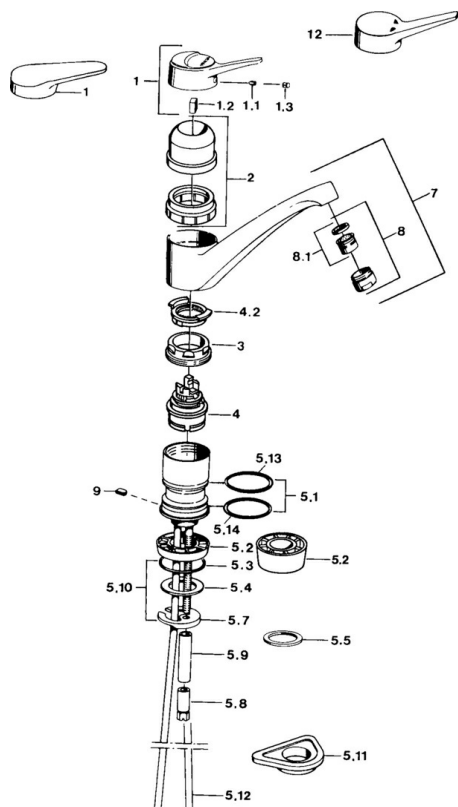

EAN: 4015474657090  
[static.hansa.com/01142202](http://static.hansa.com/01142202)

- Cucina
- Monocomando
- Montaggio d'appoggio
- Cromo
- Leva/Manopola monocomando, Leva con simbolo F+C
- Collegamento con flessibili

### Caratteristiche tecniche

Fornitura di acqua calda	<b>max. +70°C</b>
Pressione di esercizio	<b>0.5-10 bar</b>
Materiale	<b>Ottone</b>

## Parti di ricambio

### SP01142102

	Nome	Codice
1	Leva, (-2004) Cromo	59901882
1	Leva Bianco Fuori produzione	5990188282
1.1	Screw, M5x8, SW2.5	59904755
1.2	Adattatore	59904778
1.3	Tappo, hot/cold	59906705
2	Cappuccio Bianco Fuori produzione	59910746
2	Cappuccio Moka Fuori produzione	59910745
2	Cappuccio Cromo Fuori produzione	59910744
3	Viti di fissaggio, M50x1, SW45	59904890
4	Cartuccia, 4.8 eco	59904601
4.2	Hot water limiter	59904759
5.1	Kit di guarnizione	59904891
5.2	Socket Cromo Fuori produzione	59910335
5.3	O-ring, 42x3.5	59904764
5.4	Giunto, 48x33.5x2	59902283
5.5	Anello glassato	59904893
5.6	Screw, R1 Fuori produzione	59904894
5.7	Fixing plate	59904765
5.10	Set di fissaggio	59910749
5.11	Base per fissaggio	59910008
5.12	Tubo di accoppiamento Fuori produzione	59910629
5.13	Giunto, 40.3x6	59911387
5.14	O-ring, 47.22x3.53 Fuori produzione	59911386
8	Aereatore, M24x1 A Bianco Fuori produzione	59905419
8	Aereatore, M24x1 Moka Fuori produzione	59904998
8	Aereatore, M24x1 STD HC A Cromo	59902366
8.1	Aereatore, M22/24 A	59902081
9	Retainer Fuori produzione	59905690