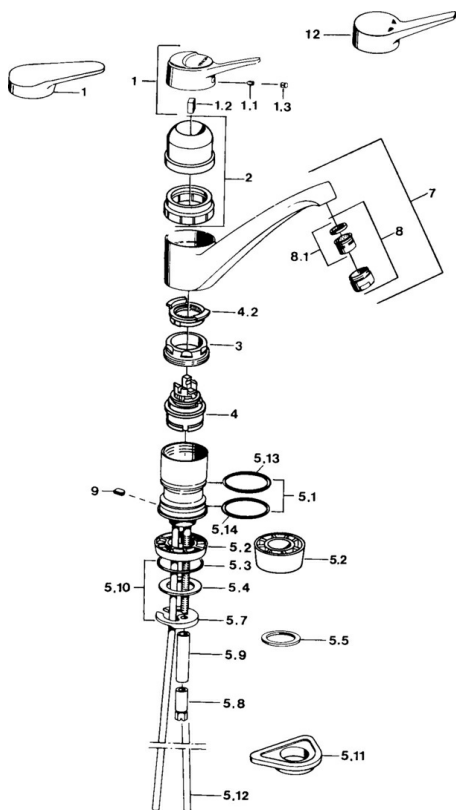

EAN: 4015474657090  
[static.hansa.com/01142202](http://static.hansa.com/01142202)

- Kuchyně
- Jednopaková
- Stojánková
- Chrom
- Jedna ovládací páka / rukojeť, Páka se symboly teplé a studené vody
- Flexibilní připojovací hadice

### Technické vlastnosti

Zdroj teplé vody	<b>max. +70°C</b>
Pracovní tlak	<b>0.5-10 bar</b>
Materiál	<b>Mosaz</b>

## Náhradní díly

### SP01142102

	Název	Kód
1	Páka, (-2004)	59901882
1	Páka Bílá Ukončeno	5990188282
1.1	Šroub, M5x8, SW2.5	59904755
1.2	Kluzné pouzdro (osazené)	59904778
1.3	Plug, hot/cold	59906705
2	Krytka Bílá Ukončeno	59910746
2	Krytka Moka Ukončeno	59910745
2	Krytka Ukončeno	59910744
3	Upevňovací šroub, M50x1, SW45	59904890
4	Kartuše, 4.8 eco	59904601
4.2	Hot water limiter	59904759
5.1	Těsnící sada	59904891
5.2	Socket Ukončeno	59910335
5.3	O-kroužek, 42x3.5	59904764
5.4	Těsnění, 48x33.5x2	59902283
5.5	Kroužek	59904893
5.6	Šroub, R1 Ukončeno	59904894
5.7	Upevňovací deska	59904765
5.10	Upevňovací set	59910749
5.11	Upevňovací destička	59910008
5.12	Šroubení Ukončeno	59910629
5.13	Těsnění, 40.3x6	59911387
5.14	O-kroužek, 47.22x3.53 Ukončeno	59911386
8	Aerator, M24x1 A Bílá Ukončeno	59905419
8	Aerator, M24x1 Moka Ukončeno	59904998
8	Aerator, M24x1 STD HC A	59902366
8.1	Aerator, M22/24 A	59902081
9	Retainer Ukončeno	59905690