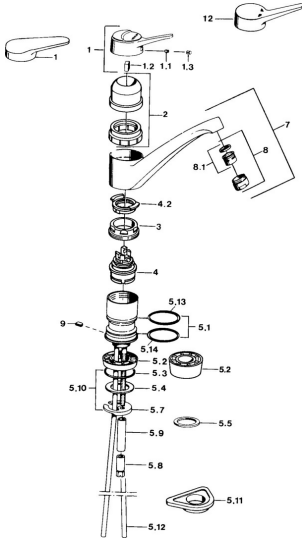

EAN: 4015474657090  
[static.hansa.com/01142202](http://static.hansa.com/01142202)

- Kuchyně
- Jednopaková
- Stojánková
- Chrom
- Jedna ovládací páka / rukojeť, Páka se symboly teplé a studené vody
- Flexibilní připojovací hadice

### Technické vlastnosti

Zdroj teplé vody	<b>max. +70°C</b>
Pracovní tlak	<b>0.5-10 bar</b>
Materiál	<b>Mosaz</b>

## Náhradní díly

### SP01142102

	Název	Kód
1	Páka, (-2004)	59901882
1	Páka Bílá Ukončeno	5990188282
1.1	Šroub, M5x8, SW2.5	59904755
1.2	Kluzné pouzdro (osazené)	59904778
1.3	Plug, hot/cold	59906705
2	Krytka Bílá Ukončeno	59910746
2	Krytka Moka Ukončeno	59910745
2	Krytka Ukončeno	59910744
3	Upevňovací šroub, M50x1, SW45	59904890
4	Kartuše, 4.8 eco	59904601
4.2	Hot water limiter	59904759
5.1	Těsnící sada	59904891
5.2	Socket Ukončeno	59910335
5.3	O-kroužek, 42x3.5	59904764
5.4	Těsnění, 48x33.5x2	59902283
5.5	Kroužek	59904893
5.6	Šroub, R1 Ukončeno	59904894
5.7	Upevňovací deska	59904765
5.10	Upevňovací set	59910749
5.11	Upevňovací destička	59910008
5.12	Šroubení Ukončeno	59910629
5.13	Těsnění, 40.3x6	59911387
5.14	O-kroužek, 47.22x3.53 Ukončeno	59911386
8	Aerator, M24x1 A Bílá Ukončeno	59905419
8	Aerator, M24x1 Moka Ukončeno	59904998
8	Aerator, M24x1 STD HC A	59902366
8.1	Aerator, M22/24 A	59902081
9	Retainer Ukončeno	59905690