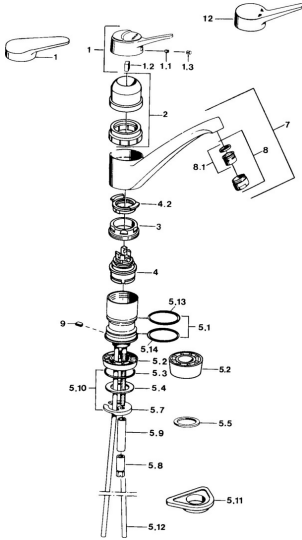

EAN: 4015474640771  
[static.hansa.com/0114210287](http://static.hansa.com/0114210287)

- Kuchyňa
- Jednopaková
- Stojanková
- Moka
- Jedna ovládací páka / rukovät, Páka so symbolom teplej a studenej vody
- Medené pripojovacie trubičky

### Technické vlastnosti

Dodávka teplej vody	<b>max. +80°C</b>
Pracovný tlak	<b>0.5-10 bar</b>
Materiál	<b>Mosadz</b>

### SP01142102

	Názov	Kód
1	Ovládacia rukoväť, (-2004)	59901882
1	Ovládacia rukoväť Biela Ukončené	5990188282
1.1	Skrutka, M5x8, SW2.5	59904755
1.2	Klzné puzdro	59904778
1.3	Plug, hot/cold	59906705
2	Krytka Biela Ukončené	59910746
2	Krytka Moka Ukončené	59910745
2	Krytka Ukončené	59910744
3	Upevňovacia skrutka, M50x1, SW45	59904890
4	Kartuš, 4.8 eco	59904601
4.2	Hot water limiter	59904759
5.1	Tesnenie sada	59904891
5.2	Socket Ukončené	59910335
5.3	O-kružok, 42x3.5	59904764
5.4	Tesnenie, 48x33.5x2	59902283
5.5	Trecí krúžok	59904893
5.6	Skrutka, R1 Ukončené	59904894
5.7		59904765
5.10	Upevňovací set	59910749
5.11	Podložka	59910008
5.12	Spojovacie potrubie Ukončené	59910629
5.13	Tesnenie, 40.3x6	59911387
5.14	O-kružok, 47.22x3.53 Ukončené	59911386
8	Aerator, M24x1 A Biela Ukončené	59905419
8	Aerator, M24x1 Moka Ukončené	59904998
8	Aerator, M24x1 STD HC A	59902366
8.1	Aerator, M22/24 A	59902081
9	Retainer Ukončené	59905690