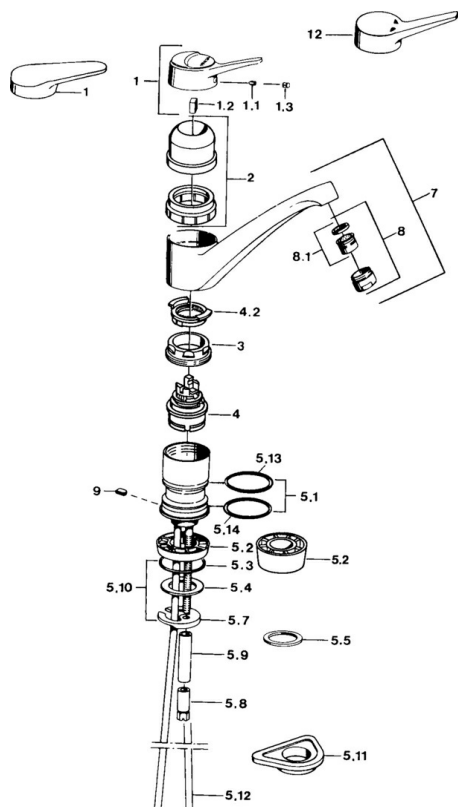

EAN: 4015474640771  
[static.hansa.com/0114210287](http://static.hansa.com/0114210287)

- Kuchyňa
- Jednopaková
- Stojanková
- Moka
- Jedna ovládací páka / rukovät, Páka so symbolom teplej a studenej vody
- Medené pripojovacie trubičky

### Technické vlastnosti

Dodávka teplej vody	<b>max. +80°C</b>
Pracovný tlak	<b>0.5-10 bar</b>
Materiál	<b>Mosadz</b>

### SP01142102

	Názov	Kód
1	Ovládacia rukoväť, (-2004)	59901882
1	Ovládacia rukoväť Biela Ukončené	5990188282
1.1	Skrutka, M5x8, SW2.5	59904755
1.2	Klzné puzdro	59904778
1.3	Plug, hot/cold	59906705
2	Krytka Biela Ukončené	59910746
2	Krytka Moka Ukončené	59910745
2	Krytka Ukončené	59910744
3	Upevňovacia skrutka, M50x1, SW45	59904890
4	Kartuš, 4.8 eco	59904601
4.2	Hot water limiter	59904759
5.1	Tesnenie sada	59904891
5.2	Socket Ukončené	59910335
5.3	O-kružok, 42x3.5	59904764
5.4	Tesnenie, 48x33.5x2	59902283
5.5	Trecí krúžok	59904893
5.6	Skrutka, R1 Ukončené	59904894
5.7		59904765
5.10	Upevňovací set	59910749
5.11	Podložka	59910008
5.12	Spojovacie potrubie Ukončené	59910629
5.13	Tesnenie, 40.3x6	59911387
5.14	O-kružok, 47.22x3.53 Ukončené	59911386
8	Aerator, M24x1 A Biela Ukončené	59905419
8	Aerator, M24x1 Moka Ukončené	59904998
8	Aerator, M24x1 STD HC A	59902366
8.1	Aerator, M22/24 A	59902081
9	Retainer Ukončené	59905690