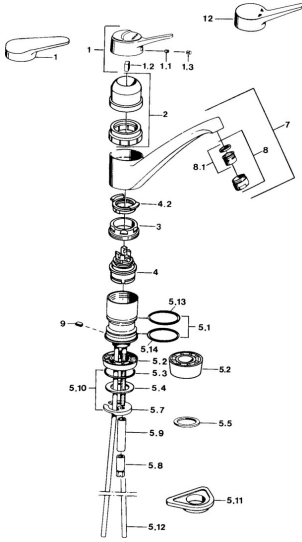

EAN: 4015474640771
static.hansa.com/0114210287

- Cucina
- Monocomando
- Montaggio d'appoggio
- Moka
- Leva/Manopola monocomando, Leva con simbolo F+C
- Collegamento con tubo

Dati tecnici

Caratteristiche tecniche

Fornitura di acqua calda	max. +80°C
Pressione di esercizio	0.5-10 bar
Materiale	Ottone

Norme

Standard EN	EN 817
-------------	---------------

Parti di ricambio

SP01142102

	Nome	Codice
1	Leva, (-2004) Cromo	59901882
1	Leva Bianco Fuori produzione	5990188282
1.1	Screw, M5x8, SW2.5	59904755
1.2	Adattatore	59904778
1.3	Tappo, hot/cold	59906705
2	Cappuccio Bianco Fuori produzione	59910746
2	Cappuccio Moka Fuori produzione	59910745
2	Cappuccio Cromo Fuori produzione	59910744
3	Viti di fissaggio, M50x1, SW45	59904890
4	Cartuccia, 4.8 eco	59904601
4.2	Hot water limiter	59904759
5.1	Kit di guarnizione	59904891
5.2	Socket Cromo Fuori produzione	59910335
5.3	O-ring, 42x3.5	59904764
5.4	Giunto, 48x33.5x2	59902283
5.5	Anello glassato	59904893
5.6	Screw, R1 Fuori produzione	59904894
5.7	Fixing plate	59904765
5.10	Set di fissaggio	59910749
5.11	Base per fissaggio	59910008
5.12	Tubo di accoppiamento Fuori produzione	59910629
5.13	Giunto, 40.3x6	59911387
5.14	O-ring, 47.22x3.53 Fuori produzione	59911386
8	Aereatore, M24x1 A Bianco Fuori produzione	59905419
8	Aereatore, M24x1 Moka Fuori produzione	59904998
8	Aereatore, M24x1 STD HC A Cromo	59902366
8.1	Aereatore, M22/24 A	59902081
9	Retainer Fuori produzione	59905690