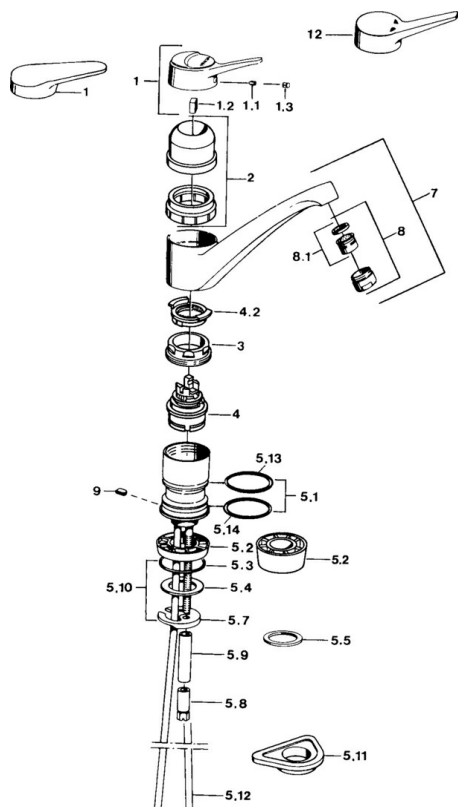

EAN: 4015474640771
static.hansa.com/0114210287

- Cucina
- Monocomando
- Montaggio d'appoggio
- Moka
- Leva/Manopola monocomando, Leva con simbolo F+C
- Collegamento con tubo

Dati tecnici

Caratteristiche tecniche

Fornitura di acqua calda	max. +80°C
Pressione di esercizio	0.5-10 bar
Materiale	Ottone

Norme

Standard EN	EN 817
-------------	---------------

Parti di ricambio

SP01142102

	Nome	Codice
1	Leva, (-2004) Cromo	59901882
1	Leva Bianco Fuori produzione	5990188282
1.1	Screw, M5x8, SW2.5	59904755
1.2	Adattatore	59904778
1.3	Tappo, hot/cold	59906705
2	Cappuccio Bianco Fuori produzione	59910746
2	Cappuccio Moka Fuori produzione	59910745
2	Cappuccio Cromo Fuori produzione	59910744
3	Viti di fissaggio, M50x1, SW45	59904890
4	Cartuccia, 4.8 eco	59904601
4.2	Hot water limiter	59904759
5.1	Kit di guarnizione	59904891
5.2	Socket Cromo Fuori produzione	59910335
5.3	O-ring, 42x3.5	59904764
5.4	Giunto, 48x33.5x2	59902283
5.5	Anello glassato	59904893
5.6	Screw, R1 Fuori produzione	59904894
5.7	Fixing plate	59904765
5.10	Set di fissaggio	59910749
5.11	Base per fissaggio	59910008
5.12	Tubo di accoppiamento Fuori produzione	59910629
5.13	Giunto, 40.3x6	59911387
5.14	O-ring, 47.22x3.53 Fuori produzione	59911386
8	Aereatore, M24x1 A Bianco Fuori produzione	59905419
8	Aereatore, M24x1 Moka Fuori produzione	59904998
8	Aereatore, M24x1 STD HC A Cromo	59902366
8.1	Aereatore, M22/24 A	59902081
9	Retainer Fuori produzione	59905690