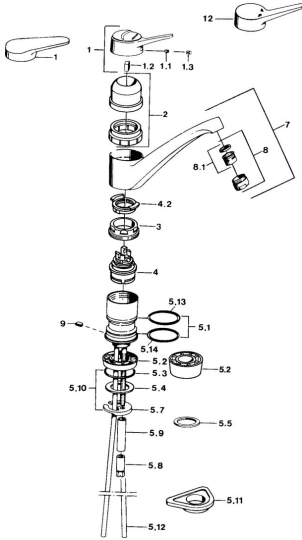

EAN: 4015474640771
static.hansa.com/0114210287

- Küche
- Einhebelmischer
- Standmontage
- Mocca
- Einhandbedienhebel/Griff, Hebel mit W+K-Kennzeichnung
- Anschluss über Kupferrohre

Technische Daten

Technische Eigenschaften

Warmwasserversorgung	max. +80°C
Arbeitsdruck	0.5-10 bar
Werkstoff	Messing

Vorschriften

EN Standard	EN 817
-------------	---------------

SP01142102

	Name	Art.-Nr.
1	Hebel, (-2004)	59901882
1	Hebel Weiss Ausgelaufen	5990188282
1.1	Schraube, M5x8, SW2.5	59904755
1.2	Kunststoffadapter	59904778
1.3	Blindstopfen, hot/cold	59906705
2	Abdeckkappe Weiss Ausgelaufen	59910746
2	Abdeckkappe Mocca Ausgelaufen	59910745
2	Abdeckkappe Ausgelaufen	59910744
3	Befestigungsschraube, M50x1, SW45	59904890
4	Kartusche, 4.8 eco	59904601
4.2	Warmwasser Begrenzer	59904759
5.1	Dichtungskit	59904891
5.2	Sockel Ausgelaufen	59910335
5.3	O-Ring, 42x3.5	59904764
5.4	Dichtung, 48x33.5x2	59902283
5.5	Gleitring	59904893
5.6	Schraube, R1 Ausgelaufen	59904894
5.7	Befestigungsplatte	59904765
5.10	Befestigungssatz	59910749
5.11	PVC-Befestigungsplatte	59910008
5.12	Anschlussrohr Ausgelaufen	59910629
5.13	Dichtung, 40.3x6	59911387
5.14	O-Ring, 47.22x3.53 Ausgelaufen	59911386
8	Luftsprudler, M24x1 A Weiss Ausgelaufen	59905419
8	Luftsprudler, M24x1 Mocca Ausgelaufen	59904998
8	Luftsprudler, M24x1 STD HC A	59902366
8.1	Luftsprudler, M22/24 A	59902081
9	Halter Ausgelaufen	59905690