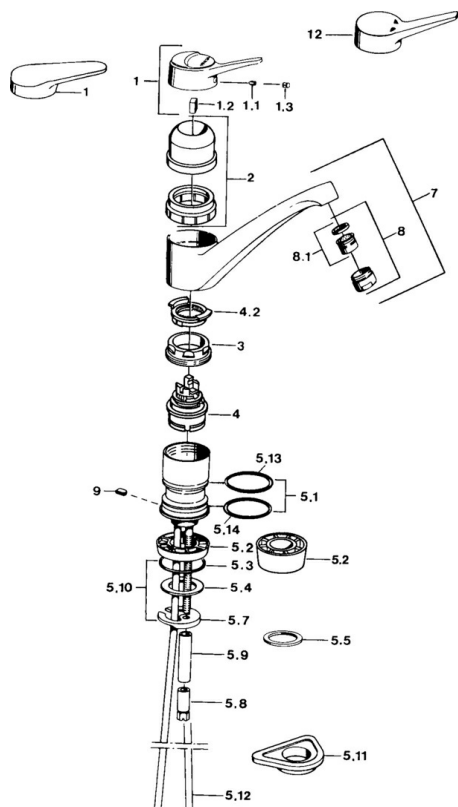

EAN: 4015474640771
static.hansa.com/0114210287

- Küche
- Einhebelmischer
- Standmontage
- Mocca
- Einhandbedienhebel/Griff, Hebel mit W+K-Kennzeichnung
- Anschluss über Kupferrohre

Technische Daten

Technische Eigenschaften

Warmwasserversorgung	max. +80°C
Arbeitsdruck	0.5-10 bar
Werkstoff	Messing

Vorschriften

EN Standard	EN 817
-------------	---------------

SP01142102

	Name	Art.-Nr.
1	Hebel, (-2004)	59901882
1	Hebel Weiss Ausgelaufen	5990188282
1.1	Schraube, M5x8, SW2.5	59904755
1.2	Kunststoffadapter	59904778
1.3	Blindstopfen, hot/cold	59906705
2	Abdeckkappe Weiss Ausgelaufen	59910746
2	Abdeckkappe Mocca Ausgelaufen	59910745
2	Abdeckkappe Ausgelaufen	59910744
3	Befestigungsschraube, M50x1, SW45	59904890
4	Kartusche, 4.8 eco	59904601
4.2	Warmwasser Begrenzer	59904759
5.1	Dichtungskit	59904891
5.2	Sockel Ausgelaufen	59910335
5.3	O-Ring, 42x3.5	59904764
5.4	Dichtung, 48x33.5x2	59902283
5.5	Gleitring	59904893
5.6	Schraube, R1 Ausgelaufen	59904894
5.7	Befestigungsplatte	59904765
5.10	Befestigungssatz	59910749
5.11	PVC-Befestigungsplatte	59910008
5.12	Anschlussrohr Ausgelaufen	59910629
5.13	Dichtung, 40.3x6	59911387
5.14	O-Ring, 47.22x3.53 Ausgelaufen	59911386
8	Luftsprudler, M24x1 A Weiss Ausgelaufen	59905419
8	Luftsprudler, M24x1 Mocca Ausgelaufen	59904998
8	Luftsprudler, M24x1 STD HC A	59902366
8.1	Luftsprudler, M22/24 A	59902081
9	Halter Ausgelaufen	59905690