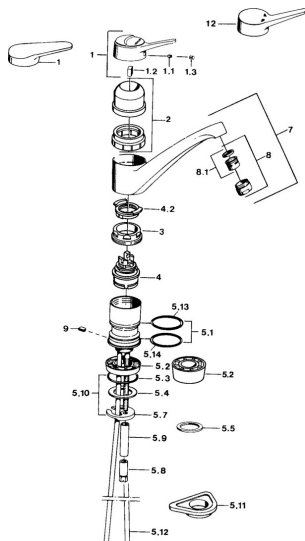

EAN: 4015474640771  
[static.hansa.com/0114210287](http://static.hansa.com/0114210287)

- Kuchyně
- Jednopaková
- Stojánková
- Moka
- Jedna ovládací páka / rukojeť, Páka se symboly teplé a studené vody
- Měděné přípojovací trubky

## Náhradní díly

### SP01142102

|      | Název                          | Kód        |
|------|--------------------------------|------------|
| 1    | Páka, (-2004)                  | 59901882   |
| 1    | Páka Bílá Ukončeno             | 5990188282 |
| 1.1  | Šroub, M5x8, SW2.5             | 59904755   |
| 1.2  | Kluzné pouzdro (osazené)       | 59904778   |
| 1.3  | Plug, hot/cold                 | 59906705   |
| 2    | Krytka Bílá Ukončeno           | 59910746   |
| 2    | Krytka Moka Ukončeno           | 59910745   |
| 2    | Krytka Ukončeno                | 59910744   |
| 3    | Upevňovací šroub, M50x1, SW45  | 59904890   |
| 4    | Kartuše, 4.8 eco               | 59904601   |
| 4.2  | Hot water limiter              | 59904759   |
| 5.1  | Těsnící sada                   | 59904891   |
| 5.2  | Socket Ukončeno                | 59910335   |
| 5.3  | O-kroužek, 42x3.5              | 59904764   |
| 5.4  | Těsnění, 48x33.5x2             | 59902283   |
| 5.5  | Kroužek                        | 59904893   |
| 5.6  | Šroub, R1 Ukončeno             | 59904894   |
| 5.7  | Upevňovací deska               | 59904765   |
| 5.10 | Upevňovací set                 | 59910749   |
| 5.11 | Upevňovací destička            | 59910008   |
| 5.12 | Šroubení Ukončeno              | 59910629   |
| 5.13 | Těsnění, 40.3x6                | 59911387   |
| 5.14 | O-kroužek, 47.22x3.53 Ukončeno | 59911386   |
| 8    | Aerator, M24x1 A Bílá Ukončeno | 59905419   |
| 8    | Aerator, M24x1 Moka Ukončeno   | 59904998   |
| 8    | Aerator, M24x1 STD HC A        | 59902366   |
| 8.1  | Aerator, M22/24 A              | 59902081   |
| 9    | Retainer Ukončeno              | 59905690   |