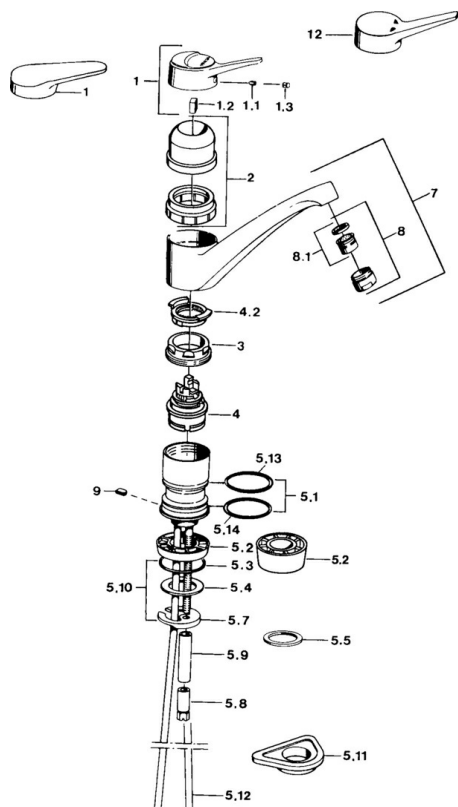

EAN: 4015474640771  
[static.hansa.com/0114210287](http://static.hansa.com/0114210287)

- Kuchyně
- Jednopaková
- Stojánková
- Moka
- Jedna ovládací páka / rukojeť, Páka se symboly teplé a studené vody
- Měděné přípojovací trubky

### SP01142102

|      | Název                          | Kód        |
|------|--------------------------------|------------|
| 1    | Páka, (-2004)                  | 59901882   |
| 1    | Páka Bílá Ukončeno             | 5990188282 |
| 1.1  | Šroub, M5x8, SW2.5             | 59904755   |
| 1.2  | Kluzné pouzdro (osazené)       | 59904778   |
| 1.3  | Plug, hot/cold                 | 59906705   |
| 2    | Krytka Bílá Ukončeno           | 59910746   |
| 2    | Krytka Moka Ukončeno           | 59910745   |
| 2    | Krytka Ukončeno                | 59910744   |
| 3    | Upevňovací šroub, M50x1, SW45  | 59904890   |
| 4    | Kartuše, 4.8 eco               | 59904601   |
| 4.2  | Hot water limiter              | 59904759   |
| 5.1  | Těsnící sada                   | 59904891   |
| 5.2  | Socket Ukončeno                | 59910335   |
| 5.3  | O-kroužek, 42x3.5              | 59904764   |
| 5.4  | Těsnění, 48x33.5x2             | 59902283   |
| 5.5  | Kroužek                        | 59904893   |
| 5.6  | Šroub, R1 Ukončeno             | 59904894   |
| 5.7  | Upevňovací deska               | 59904765   |
| 5.10 | Upevňovací set                 | 59910749   |
| 5.11 | Upevňovací destička            | 59910008   |
| 5.12 | Šroubení Ukončeno              | 59910629   |
| 5.13 | Těsnění, 40.3x6                | 59911387   |
| 5.14 | O-kroužek, 47.22x3.53 Ukončeno | 59911386   |
| 8    | Aerator, M24x1 A Bílá Ukončeno | 59905419   |
| 8    | Aerator, M24x1 Moka Ukončeno   | 59904998   |
| 8    | Aerator, M24x1 STD HC A        | 59902366   |
| 8.1  | Aerator, M22/24 A              | 59902081   |
| 9    | Retainer Ukončeno              | 59905690   |