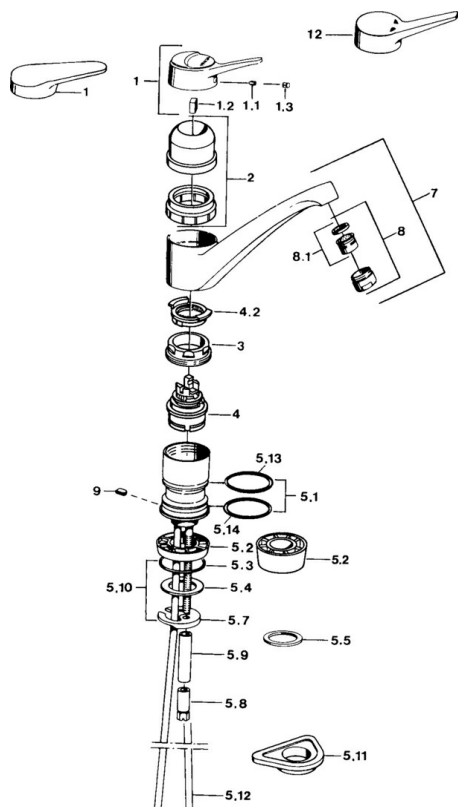

EAN: 4015474640757
static.hansa.com/0114210282

- Kuchyňa
- Jednopaková
- Stojanková
- Biela
- Jedna ovládací páka / rukovät, Páka so symbolom teplej a studenej vody
- Medené pripojovacie trubičky

Technické údaje

Technické vlastnosti

Dodávka teplej vody	max. +80°C
Pracovný tlak	0.5-10 bar
Materiál	Mosadz

Predpisy

Norma EN	EN 817
----------	---------------

Náhradné diely

SP01142102

Název	Kód
1 Ovládacia rukoväť, (-2004)	59901882
1 Ovládacia rukoväť Biela Ukončené	5990188282
1.1 Skrutka, M5x8, SW2.5	59904755
1.2 Klzné puzdro	59904778
1.3 Plug, hot/cold	59906705
2 Krytka Biela Ukončené	59910746
2 Krytka Moka Ukončené	59910745
2 Krytka Ukončené	59910744
3 Upevňovacia skrutka, M50x1, SW45	59904890
4 Kartuš, 4.8 eco	59904601
4.2 Hot water limiter	59904759
5.1 Tesnenie sada	59904891
5.2 Socket Ukončené	59910335
5.3 O-kružok, 42x3.5	59904764
5.4 Tesnenie, 48x33.5x2	59902283
5.5 Trecí krúžok	59904893
5.6 Skrutka, R1 Ukončené	59904894
5.7	59904765
5.10 Upevňovací set	59910749
5.11 Podložka	59910008
5.12 Spojovacie potrubie Ukončené	59910629
5.13 Tesnenie, 40.3x6	59911387
5.14 O-kružok, 47.22x3.53 Ukončené	59911386
8 Aerátor, M24x1 A Biela Ukončené	59905419
8 Aerátor, M24x1 Moka Ukončené	59904998
8 Aerátor, M24x1 STD HC A	59902366
8.1 Aerátor, M22/24 A	59902081
9 Retainer Ukončené	59905690