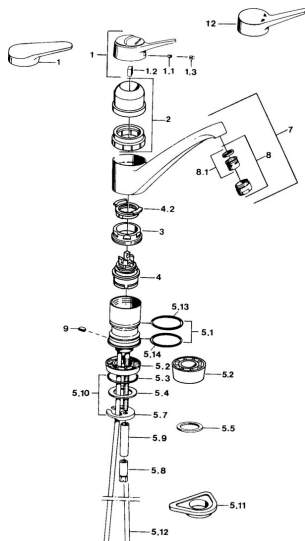

EAN: 4015474640757
static.hansa.com/0114210282

- Kuchyňa
- Jednopaková
- Stojanková
- Biela
- Jedna ovládací páka / rukovät, Páka so symbolom teplej a studenej vody
- Medené pripojovacie trubičky

Technické údaje

Technické vlastnosti

Dodávka teplej vody	max. +80°C
Pracovný tlak	0.5-10 bar
Materiál	Mosadz

Predpisy

Norma EN	EN 817
----------	---------------

Náhradné diely

SP01142102

Název	Kód
1 Ovládacia rukoväť, (-2004)	59901882
1 Ovládacia rukoväť Biela Ukončené	5990188282
1.1 Skrutka, M5x8, SW2.5	59904755
1.2 Klzné puzdro	59904778
1.3 Plug, hot/cold	59906705
2 Krytka Biela Ukončené	59910746
2 Krytka Moka Ukončené	59910745
2 Krytka Ukončené	59910744
3 Upevňovacia skrutka, M50x1, SW45	59904890
4 Kartuš, 4.8 eco	59904601
4.2 Hot water limiter	59904759
5.1 Tesnenie sada	59904891
5.2 Socket Ukončené	59910335
5.3 O-kružok, 42x3.5	59904764
5.4 Tesnenie, 48x33.5x2	59902283
5.5 Trecí krúžok	59904893
5.6 Skrutka, R1 Ukončené	59904894
5.7	59904765
5.10 Upevňovací set	59910749
5.11 Podložka	59910008
5.12 Spojovacie potrubie Ukončené	59910629
5.13 Tesnenie, 40.3x6	59911387
5.14 O-kružok, 47.22x3.53 Ukončené	59911386
8 Aerátor, M24x1 A Biela Ukončené	59905419
8 Aerátor, M24x1 Moka Ukončené	59904998
8 Aerátor, M24x1 STD HC A	59902366
8.1 Aerátor, M22/24 A	59902081
9 Retainer Ukončené	59905690