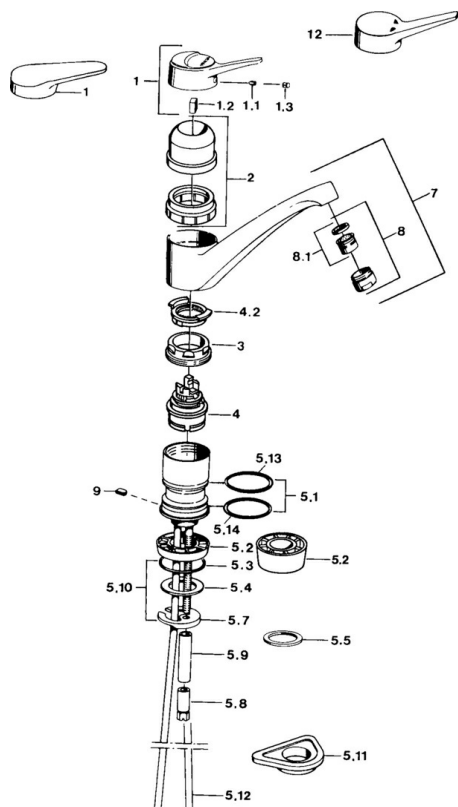

EAN: 4015474640757  
[static.hansa.com/0114210282](https://static.hansa.com/0114210282)

- Keuken
- Eengreeps
- Wastafelmontage
- Wit
- Eengreeps bediend, Hendel met warm-koud-aanduiding
- Koperen aansluitpijpen

## Technische gegevens

### Technische eigenschappen

Warmwatertoevoer	<b>max. +80°C</b>
Werkdruk	<b>0.5-10 bar</b>
Materiaal	<b>brass</b>

### SP01142102

	Naam	Code
1	Hendel, (-2004) Chroom	59901882
1	Hendel Wit Stopgezet	5990188282
1.1	Schroef, M5x8, SW2.5	59904755
1.2	Joint klassiek uitloop	59904778
1.3	Plug, hot/cold	59906705
2	Kap Wit Stopgezet	59910746
2	Kap Mokka Stopgezet	59910745
2	Kap Chroom Stopgezet	59910744
3	Bevestigingsschroeven, M50x1, SW45	59904890
4	Binnenwerk, 4,8 eco	59904601
4.2	Hot water limiter	59904759
5.1	Dichting	59904891
5.2	Socket Chroom Stopgezet	59910335
5.3	O-ring, 42x3.5	59904764
5.4	Dichting, 48x33.5x2	59902283
5.5	Glijring wit	59904893
5.6	Schroef, R1 Stopgezet	59904894
5.7	Fixing plate	59904765
5.10	Bevestigingsset	59910749
5.11	Verstevigingsplaat	59910008
5.12	Koppelingsbuisdeel] Stopgezet	59910629
5.13	Dichting, 40.3x6	59911387
5.14	O-ring, 47.22x3.53 Stopgezet	59911386
8	Mousseur, M24x1 A Wit Stopgezet	59905419
8	Mousseur, M24x1 Mokka Stopgezet	59904998
8	Mousseur, M24x1 STD HC A Chroom	59902366
8.1	Mousseur, M22/24 A	59902081
9	Retainer Stopgezet	59905690