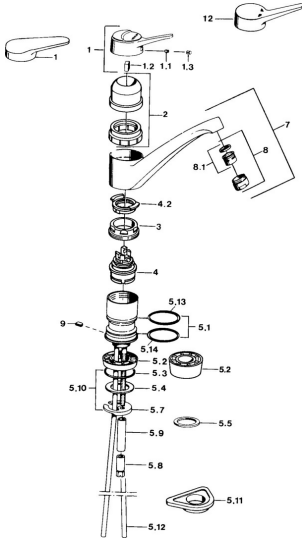

EAN: 4015474640757  
[static.hansa.com/0114210282](https://static.hansa.com/0114210282)

- Keuken
- Eengreeps
- Wastafelmontage
- Wit
- Eengreeps bediend, Hendel met warm-koud-aanduiding
- Koperen aansluitpijpen

### Technische eigenschappen

Warmwatertoevoer	<b>max. +80°C</b>
Werkdruk	<b>0.5-10 bar</b>
Materiaal	<b>brass</b>

### SP01142102

	Naam	Code
1	Hendel, (-2004) Chroom	59901882
1	Hendel Wit Stopgezet	5990188282
1.1	Schroef, M5x8, SW2.5	59904755
1.2	Joint klassiek uitloop	59904778
1.3	Plug, hot/cold	59906705
2	Kap Wit Stopgezet	59910746
2	Kap Mokka Stopgezet	59910745
2	Kap Chroom Stopgezet	59910744
3	Bevestigingsschroeven, M50x1, SW45	59904890
4	Binnenwerk, 4,8 eco	59904601
4.2	Hot water limiter	59904759
5.1	Dichting	59904891
5.2	Socket Chroom Stopgezet	59910335
5.3	O-ring, 42x3.5	59904764
5.4	Dichting, 48x33.5x2	59902283
5.5	Glijring wit	59904893
5.6	Schroef, R1 Stopgezet	59904894
5.7	Fixing plate	59904765
5.10	Bevestigingsset	59910749
5.11	Verstevigingsplaat	59910008
5.12	Koppelingsbuisdeel] Stopgezet	59910629
5.13	Dichting, 40.3x6	59911387
5.14	O-ring, 47.22x3.53 Stopgezet	59911386
8	Mousseur, M24x1 A Wit Stopgezet	59905419
8	Mousseur, M24x1 Mokka Stopgezet	59904998
8	Mousseur, M24x1 STD HC A Chroom	59902366
8.1	Mousseur, M22/24 A	59902081
9	Retainer Stopgezet	59905690