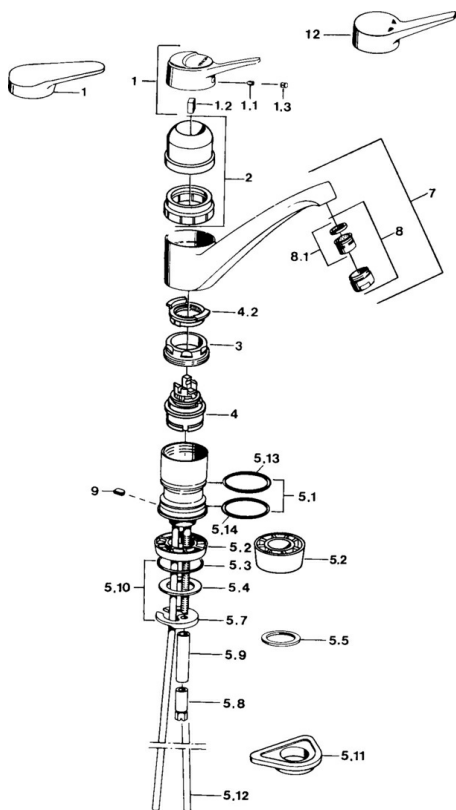

Pièces de rechange

SP01142102

	Nom	Code
1	Levier, (-2004)	59901882
1	Levier Blanc Arrêté	5990188282
1.1	Vis, M5x8, SW2.5	59904755
1.2	Kit de joints pour bec	59904778
1.3	Bouchon cache trou, hot/cold	59906705
2	Chape Blanc Arrêté	59910746
2	Chape Mocca Arrêté	59910745
2	Chape Arrêté	59910744
3	Vis, M50x1, SW45	59904890
4	Cartouche, 4.8 eco	59904601
4.2	Hot water limiter	59904759
5.1	Set de fixation pour bec	59904891
5.2	Socket Arrêté	59910335
5.3	Joint, 42x3.5	59904764
5.4	Joint, 48x33.5x2	59902283
5.5	Bague glissante	59904893
5.6	Vis, R1 Arrêté	59904894
5.7	Fixing plate	59904765
5.10	Ensemble de fixation	59910749
5.11	Plaque de fixation	59910008
5.12	Tuyau de raccordement Arrêté	59910629
5.13	Joint, 40.3x6	59911387
5.14	Joint, 47.22x3.53 Arrêté	59911386
8	Aérateur, M24x1 A Blanc Arrêté	59905419
8	Aérateur, M24x1 Mocca Arrêté	59904998
8	Aérateur, M24x1 STD HC A	59902366
8.1	Aérateur, M22/24 A	59902081
9	Retainer Arrêté	59905690