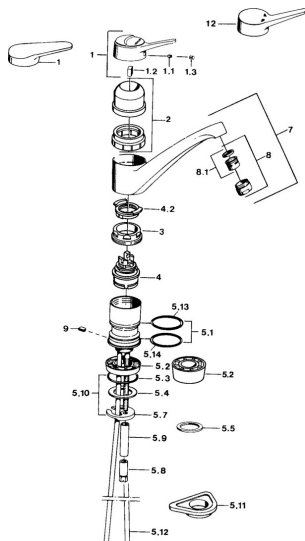

EAN: 4015474640757
static.hansa.com/0114210282

- Kuchyně
- Jednopaková
- Stojánková
- Bílá
- Jedna ovládací páka / rukojeť, Páka se symboly teplé a studené vody
- Měděné přípojovací trubky

Technické údaje

Technické vlastnosti

Zdroj teplé vody	max. +80°C
Pracovní tlak	0.5-10 bar
Materiál	Mosaz

Předpisy

Norma EN	EN 817
----------	---------------

Náhradní díly

SP01142102

	Název	Kód
1	Páka, (-2004)	59901882
1	Páka Bílá Ukončeno	5990188282
1.1	Šroub, M5x8, SW2.5	59904755
1.2	Kluzné pouzdro (osazené)	59904778
1.3	Plug, hot/cold	59906705
2	Krytka Bílá Ukončeno	59910746
2	Krytka Moka Ukončeno	59910745
2	Krytka Ukončeno	59910744
3	Upevňovací šroub, M50x1, SW45	59904890
4	Kartuše, 4.8 eco	59904601
4.2	Hot water limiter	59904759
5.1	Těsnící sada	59904891
5.2	Socket Ukončeno	59910335
5.3	O-kroužek, 42x3.5	59904764
5.4	Těsnění, 48x33.5x2	59902283
5.5	Kroužek	59904893
5.6	Šroub, R1 Ukončeno	59904894
5.7	Upevňovací deska	59904765
5.10	Upevňovací set	59910749
5.11	Upevňovací destička	59910008
5.12	Šroubení Ukončeno	59910629
5.13	Těsnění, 40.3x6	59911387
5.14	O-kroužek, 47.22x3.53 Ukončeno	59911386
8	Aerator, M24x1 A Bílá Ukončeno	59905419
8	Aerator, M24x1 Moka Ukončeno	59904998
8	Aerator, M24x1 STD HC A	59902366
8.1	Aerator, M22/24 A	59902081
9	Retainer Ukončeno	59905690