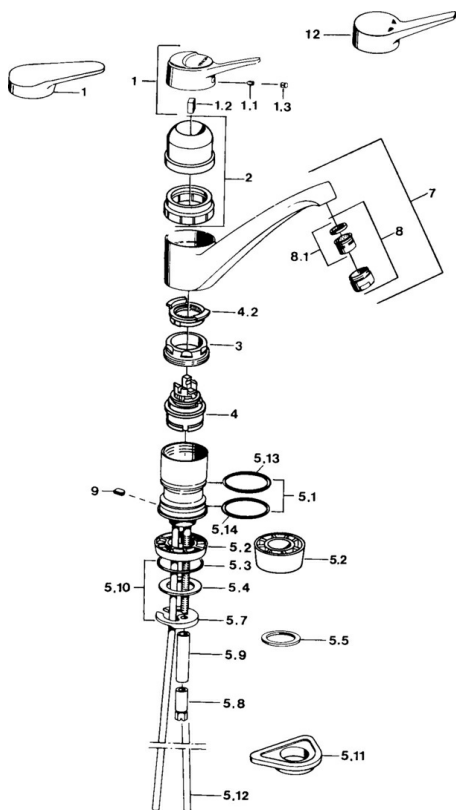

EAN: 4015474640757
static.hansa.com/0114210282

- Kuchyně
- Jednopaková
- Stojánková
- Bílá
- Jedna ovládací páka / rukojeť, Páka se symboly teplé a studené vody
- Měděné přípojovací trubky

Technické údaje

Technické vlastnosti

Zdroj teplé vody	max. +80°C
Pracovní tlak	0.5-10 bar
Materiál	Mosaz

Předpisy

Norma EN	EN 817
----------	---------------

Náhradní díly

SP01142102

	Název	Kód
1	Páka, (-2004)	59901882
1	Páka Bílá Ukončeno	5990188282
1.1	Šroub, M5x8, SW2.5	59904755
1.2	Kluzné pouzdro (osazené)	59904778
1.3	Plug, hot/cold	59906705
2	Krytka Bílá Ukončeno	59910746
2	Krytka Moka Ukončeno	59910745
2	Krytka Ukončeno	59910744
3	Upevňovací šroub, M50x1, SW45	59904890
4	Kartuše, 4.8 eco	59904601
4.2	Hot water limiter	59904759
5.1	Těsnící sada	59904891
5.2	Socket Ukončeno	59910335
5.3	O-kroužek, 42x3.5	59904764
5.4	Těsnění, 48x33.5x2	59902283
5.5	Kroužek	59904893
5.6	Šroub, R1 Ukončeno	59904894
5.7	Upevňovací deska	59904765
5.10	Upevňovací set	59910749
5.11	Upevňovací destička	59910008
5.12	Šroubení Ukončeno	59910629
5.13	Těsnění, 40.3x6	59911387
5.14	O-kroužek, 47.22x3.53 Ukončeno	59911386
8	Aerator, M24x1 A Bílá Ukončeno	59905419
8	Aerator, M24x1 Moka Ukončeno	59904998
8	Aerator, M24x1 STD HC A	59902366
8.1	Aerator, M22/24 A	59902081
9	Retainer Ukončeno	59905690