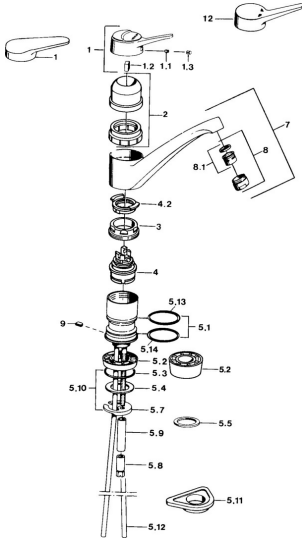

EAN: 4015474641389
static.hansa.com/01142102

- Keuken
- Eengreeps
- Wastafelmontage
- Chroom
- Eengreeps bediend, Hendel met warm-koud-aanduiding
- Koperen aansluitpijpen

Technische gegevens

Technische eigenschappen

Warmwatertoevoer	max. +80°C
Werkdruk	0.5-10 bar
Materiaal	brass

Voorschriften

EN-norm	EN 817
---------	---------------

Reserveonderdelen

SP01142102

	Naam	Code
1	Hendel, (-2004) Chroom	59901882
1	Hendel Wit Stopgezet	5990188282
1.1	Schroef, M5x8, SW2.5	59904755
1.2	Joint klassiek uitloop	59904778
1.3	Plug, hot/cold	59906705
2	Kap Wit Stopgezet	59910746
2	Kap Mokka Stopgezet	59910745
2	Kap Chroom Stopgezet	59910744
3	Bevestigingsschroeven, M50x1, SW45	59904890
4	Binnenwerk, 4,8 eco	59904601
4.2	Hot water limiter	59904759
5.1	Dichting	59904891
5.2	Socket Chroom Stopgezet	59910335
5.3	O-ring, 42x3.5	59904764
5.4	Dichting, 48x33.5x2	59902283
5.5	Glijring wit	59904893
5.6	Schroef, R1 Stopgezet	59904894
5.7	Fixing plate	59904765
5.10	Bevestigingsset	59910749
5.11	Verstevigingsplaat	59910008
5.12	Koppelingsbuisdeel] Stopgezet	59910629
5.13	Dichting, 40.3x6	59911387
5.14	O-ring, 47.22x3.53 Stopgezet	59911386
8	Mousseur, M24x1 A Wit Stopgezet	59905419
8	Mousseur, M24x1 Mokka Stopgezet	59904998
8	Mousseur, M24x1 STD HC A Chroom	59902366
8.1	Mousseur, M22/24 A	59902081
9	Retainer Stopgezet	59905690