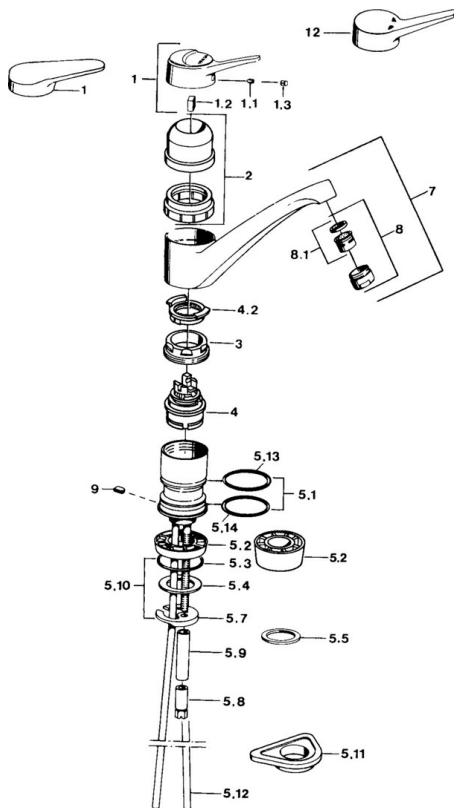

EAN: 4015474641389
static.hansa.com/01142102

- Keuken
- Eengreeps
- Wastafelmontage
- Chroom
- Eengreeps bediend, Hendel met warm-koud-aanduiding
- Koperen aansluitpijpen

Technische gegevens

Technische eigenschappen

Warmwatertoevoer	max. +80°C
Werkdruk	0.5-10 bar
Materiaal	brass

Voorschriften

EN-norm	EN 817
---------	---------------

Reserveonderdelen

SP01142102

	Naam	Code
1	Hendel, (-2004) Chroom	59901882
1	Hendel Wit Stopgezet	5990188282
1.1	Schroef, M5x8, SW2.5	59904755
1.2	Joint klassiek uitloop	59904778
1.3	Plug, hot/cold	59906705
2	Kap Wit Stopgezet	59910746
2	Kap Mokka Stopgezet	59910745
2	Kap Chroom Stopgezet	59910744
3	Bevestigingsschroeven, M50x1, SW45	59904890
4	Binnenwerk, 4,8 eco	59904601
4.2	Hot water limiter	59904759
5.1	Dichting	59904891
5.2	Socket Chroom Stopgezet	59910335
5.3	O-ring, 42x3.5	59904764
5.4	Dichting, 48x33.5x2	59902283
5.5	Glijring wit	59904893
5.6	Schroef, R1 Stopgezet	59904894
5.7	Fixing plate	59904765
5.10	Bevestigingsset	59910749
5.11	Verstevigingsplaat	59910008
5.12	Koppelingsbuisdeel] Stopgezet	59910629
5.13	Dichting, 40.3x6	59911387
5.14	O-ring, 47.22x3.53 Stopgezet	59911386
8	Mousseur, M24x1 A Wit Stopgezet	59905419
8	Mousseur, M24x1 Mokka Stopgezet	59904998
8	Mousseur, M24x1 STD HC A Chroom	59902366
8.1	Mousseur, M22/24 A	59902081
9	Retainer Stopgezet	59905690