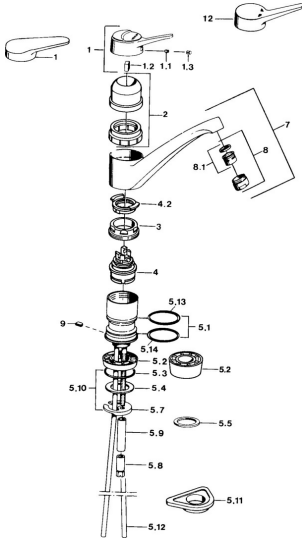

EAN: 4015474641389
static.hansa.com/01142102

- Cucina
- Monocomando
- Montaggio d'appoggio
- Cromo
- Leva/Manopola monocomando, Leva con simbolo F+C
- Collegamento con tubo

Dati tecnici

Caratteristiche tecniche

Fornitura di acqua calda	max. +80°C
Pressione di esercizio	0.5-10 bar
Materiale	Ottone

Norme

Standard EN	EN 817
-------------	---------------

Parti di ricambio

SP01142102

	Nome	Codice
1	Leva, (-2004) Cromo	59901882
1	Leva Bianco Fuori produzione	5990188282
1.1	Screw, M5x8, SW2.5	59904755
1.2	Adattatore	59904778
1.3	Tappo, hot/cold	59906705
2	Cappuccio Bianco Fuori produzione	59910746
2	Cappuccio Moka Fuori produzione	59910745
2	Cappuccio Cromo Fuori produzione	59910744
3	Viti di fissaggio, M50x1, SW45	59904890
4	Cartuccia, 4.8 eco	59904601
4.2	Hot water limiter	59904759
5.1	Kit di guarnizione	59904891
5.2	Socket Cromo Fuori produzione	59910335
5.3	O-ring, 42x3.5	59904764
5.4	Giunto, 48x33.5x2	59902283
5.5	Anello glassato	59904893
5.6	Screw, R1 Fuori produzione	59904894
5.7	Fixing plate	59904765
5.10	Set di fissaggio	59910749
5.11	Base per fissaggio	59910008
5.12	Tubo di accoppiamento Fuori produzione	59910629
5.13	Giunto, 40.3x6	59911387
5.14	O-ring, 47.22x3.53 Fuori produzione	59911386
8	Aereatore, M24x1 A Bianco Fuori produzione	59905419
8	Aereatore, M24x1 Moka Fuori produzione	59904998
8	Aereatore, M24x1 STD HC A Cromo	59902366
8.1	Aereatore, M22/24 A	59902081
9	Retainer Fuori produzione	59905690