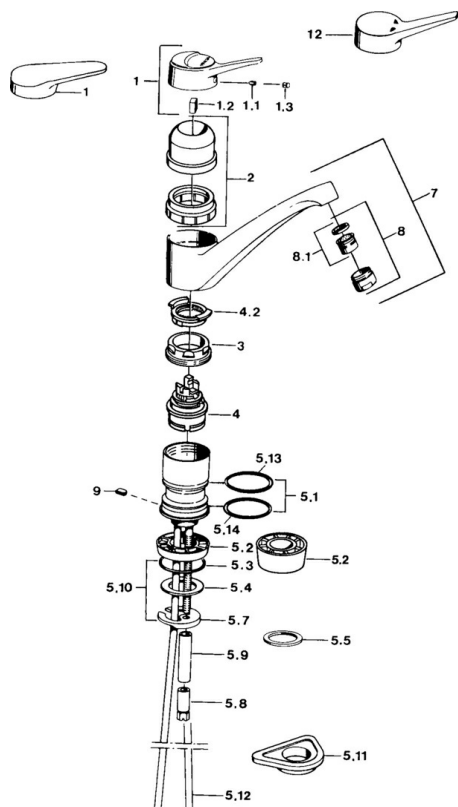

EAN: 4015474641389
static.hansa.com/01142102

- Cucina
- Monocomando
- Montaggio d'appoggio
- Cromo
- Leva/Manopola monocomando, Leva con simbolo F+C
- Collegamento con tubo

Dati tecnici

Caratteristiche tecniche

Fornitura di acqua calda	max. +80°C
Pressione di esercizio	0.5-10 bar
Materiale	Ottone

Norme

Standard EN	EN 817
-------------	---------------

Parti di ricambio

SP01142102

	Nome	Codice
1	Leva, (-2004) Cromo	59901882
1	Leva Bianco Fuori produzione	5990188282
1.1	Screw, M5x8, SW2.5	59904755
1.2	Adattatore	59904778
1.3	Tappo, hot/cold	59906705
2	Cappuccio Bianco Fuori produzione	59910746
2	Cappuccio Moka Fuori produzione	59910745
2	Cappuccio Cromo Fuori produzione	59910744
3	Viti di fissaggio, M50x1, SW45	59904890
4	Cartuccia, 4.8 eco	59904601
4.2	Hot water limiter	59904759
5.1	Kit di guarnizione	59904891
5.2	Socket Cromo Fuori produzione	59910335
5.3	O-ring, 42x3.5	59904764
5.4	Giunto, 48x33.5x2	59902283
5.5	Anello glassato	59904893
5.6	Screw, R1 Fuori produzione	59904894
5.7	Fixing plate	59904765
5.10	Set di fissaggio	59910749
5.11	Base per fissaggio	59910008
5.12	Tubo di accoppiamento Fuori produzione	59910629
5.13	Giunto, 40.3x6	59911387
5.14	O-ring, 47.22x3.53 Fuori produzione	59911386
8	Aereatore, M24x1 A Bianco Fuori produzione	59905419
8	Aereatore, M24x1 Moka Fuori produzione	59904998
8	Aereatore, M24x1 STD HC A Cromo	59902366
8.1	Aereatore, M22/24 A	59902081
9	Retainer Fuori produzione	59905690