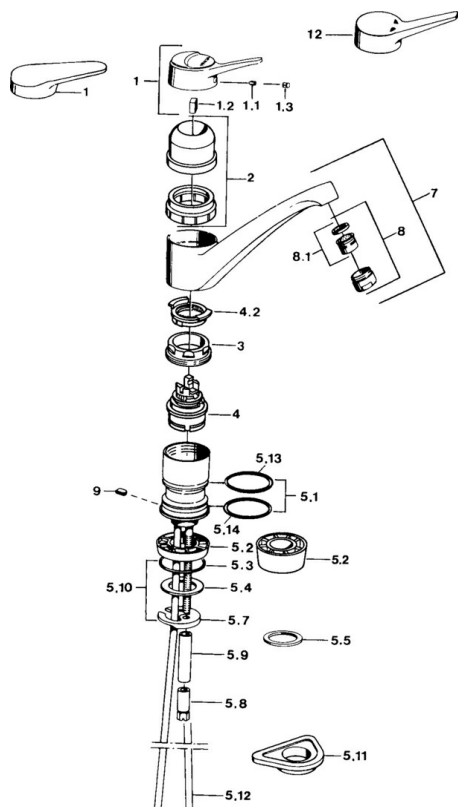

EAN: 4015474641389
static.hansa.com/01142102

- Kuchyně
- Jednopáková
- Stojánková
- Chrom
- Jedna ovládací páka / rukojeť, Páka se symboly teplé a studené vody
- Měděné přípojovací trubky

Technické údaje

Technické vlastnosti

Zdroj teplé vody	max. +80°C
Pracovní tlak	0.5-10 bar
Materiál	Mosaz

Předpisy

Norma EN	EN 817
----------	---------------

Náhradní díly

SP01142102

	Název	Kód
1	Páka, (-2004)	59901882
1	Páka Bílá Ukončeno	5990188282
1.1	Šroub, M5x8, SW2.5	59904755
1.2	Kluzné pouzdro (osazené)	59904778
1.3	Plug, hot/cold	59906705
2	Krytka Bílá Ukončeno	59910746
2	Krytka Moka Ukončeno	59910745
2	Krytka Ukončeno	59910744
3	Upevňovací šroub, M50x1, SW45	59904890
4	Kartuše, 4.8 eco	59904601
4.2	Hot water limiter	59904759
5.1	Těsnící sada	59904891
5.2	Socket Ukončeno	59910335
5.3	O-kroužek, 42x3.5	59904764
5.4	Těsnění, 48x33.5x2	59902283
5.5	Kroužek	59904893
5.6	Šroub, R1 Ukončeno	59904894
5.7	Upevňovací deska	59904765
5.10	Upevňovací set	59910749
5.11	Upevňovací destička	59910008
5.12	Šroubení Ukončeno	59910629
5.13	Těsnění, 40.3x6	59911387
5.14	O-kroužek, 47.22x3.53 Ukončeno	59911386
8	Aerator, M24x1 A Bílá Ukončeno	59905419
8	Aerator, M24x1 Moka Ukončeno	59904998
8	Aerator, M24x1 STD HC A	59902366
8.1	Aerator, M22/24 A	59902081
9	Retainer Ukončeno	59905690