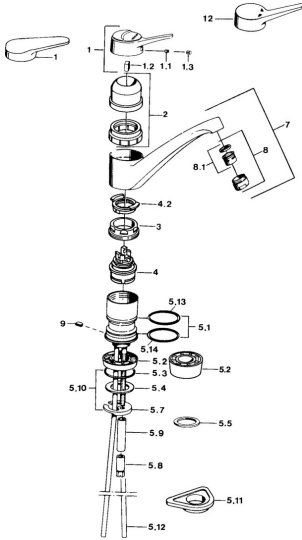

EAN: 4015474641389
static.hansa.com/01142102

- Kuchyně
- Jednopáková
- Stojánková
- Chrom
- Jedna ovládací páka / rukojeť, Páka se symboly teplé a studené vody
- Měděné přípojovací trubky

Technické údaje

Technické vlastnosti

Zdroj teplé vody	max. +80°C
Pracovní tlak	0.5-10 bar
Materiál	Mosaz

Předpisy

Norma EN	EN 817
----------	---------------

Náhradní díly

SP01142102

	Název	Kód
1	Páka, (-2004)	59901882
1	Páka Bílá Ukončeno	5990188282
1.1	Šroub, M5x8, SW2.5	59904755
1.2	Kluzné pouzdro (osazené)	59904778
1.3	Plug, hot/cold	59906705
2	Krytka Bílá Ukončeno	59910746
2	Krytka Moka Ukončeno	59910745
2	Krytka Ukončeno	59910744
3	Upevňovací šroub, M50x1, SW45	59904890
4	Kartuše, 4.8 eco	59904601
4.2	Hot water limiter	59904759
5.1	Těsnící sada	59904891
5.2	Socket Ukončeno	59910335
5.3	O-kroužek, 42x3.5	59904764
5.4	Těsnění, 48x33.5x2	59902283
5.5	Kroužek	59904893
5.6	Šroub, R1 Ukončeno	59904894
5.7	Upevňovací deska	59904765
5.10	Upevňovací set	59910749
5.11	Upevňovací destička	59910008
5.12	Šroubení Ukončeno	59910629
5.13	Těsnění, 40.3x6	59911387
5.14	O-kroužek, 47.22x3.53 Ukončeno	59911386
8	Aerator, M24x1 A Bílá Ukončeno	59905419
8	Aerator, M24x1 Moka Ukončeno	59904998
8	Aerator, M24x1 STD HC A	59902366
8.1	Aerator, M22/24 A	59902081
9	Retainer Ukončeno	59905690