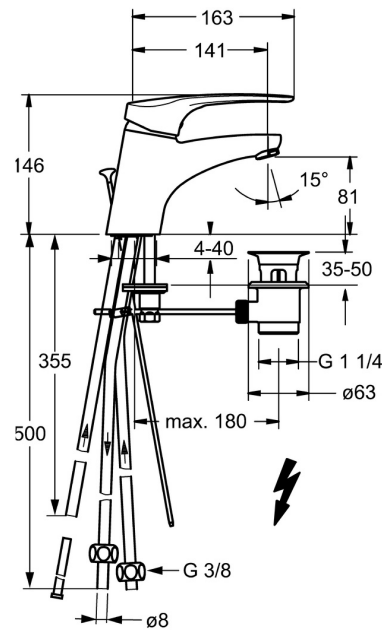

EAN: 4015474271173
static.hansa.com/01131186

- Gezondheid en verzorging
- Eengreeps, Lage druk
- Wastafelmontage
- Chroom
- Vaste uitloop
- Kristalheldere laminaire straal, CASCADE® mousseur
- Lange hendel, Hendel met warm-koud-aanduiding, Eengreeps bediend
- Afvoergarnituur met trekstang
- Temperatuurbegrenzer, Temperatuurbegrenzer (achteraf instelbaar)
- \varnothing 48 mm keramisch Eco binnenwerk voor debiet en temperatuur instelling
- Koperen aansluitpijpen
- Kraanhuis gemaakt van DZR messing, Oppervlakte met watercontact zonder nikkelcoating, Rapid-montagesysteem

Technische gegevens

Technische eigenschappen

DN-maat	DN15
Warmwatertoevoer	max. +80°C
Werkdruk	0.5-5 bar
Aansluitmaat	Ø 8 mm
Projection	141 mm
Materiaal	brass

Voorschriften

EN-norm	EN 817
Geluidsklasse	I (ISO 3822)