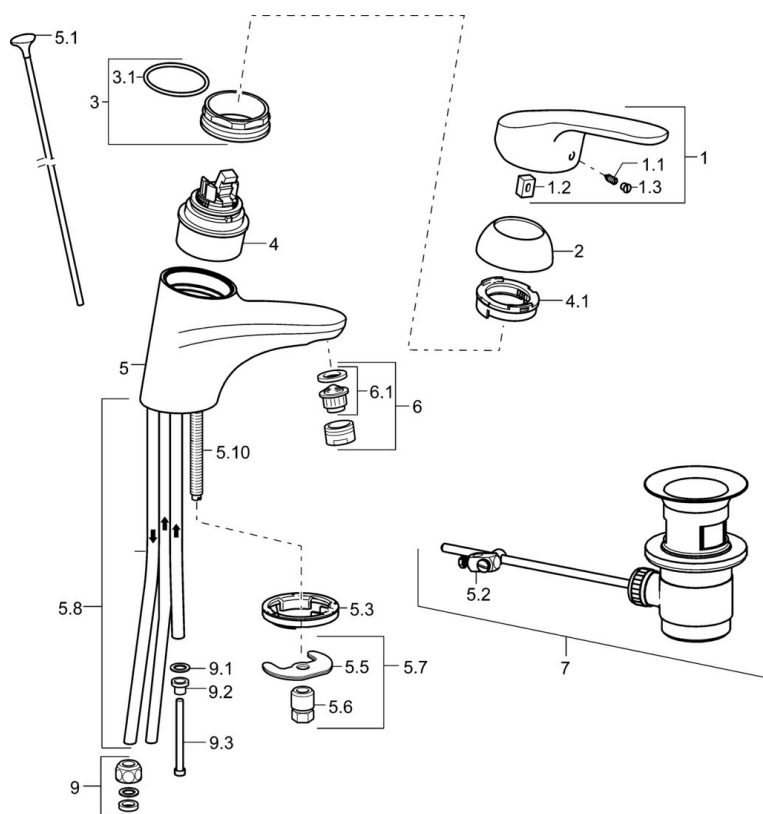

EAN: 4015474271173  
[static.hansa.com/01131186](http://static.hansa.com/01131186)

- Zdraví a péče
- Jednopáková, Pro beztlakové ohřivače vody
- Stojánková
- Chrom
- Pevné výtokové rameno
- Aerátor s laminárním proudem vody, CASCADE® aerátor
- Dlouhá páka, Páka se symboly teplé a studené vody, Jedna ovládací páka / rukojeť
- Mechanický uzávěr odpadu s táhlem
- Funkce pro nastavení maximální teploty a průtoku vody, Nastavitelný omezovač teploty vody (součástí dodávky, možnost dodatečné instalace)
- ø 48 mm keramická eco kartuše pro ovládání teploty a průtoku vody
- Měděné přípojovací trubky
- Tělo baterie z mosazi DZR, Vodní cesty bez poniklování, Montážní systém Rapid

### Technické vlastnosti

Velikost DN (jmenovitý rozměr)	<b>DN15</b>
Zdroj teplé vody	<b>max. +80°C</b>
Pracovní tlak	<b>0.5-5 bar</b>
Velikost přípojky	<b>Ø 8 mm</b>
Projection	<b>141 mm</b>
Materiál	<b>Mosaz</b>

### SP01131183

	Název	Kód
1	Dlouhá páka, L=138	01880076
1	Páka, L=93 mm	01880083
1.1	Šroub, M5x8, SW2.5	59904755
1.2	Kluzné pouzdro (osazené)	59904778
1.3	Záslepka Šedá	59912112
2	Krytka	59912638
3	Oční šroub, M50x1, SW45	59904775
3.1	O-kroužek, d 43x2.5	59911166
4	Kartuše, 4.8 eco	59904601
4.1	Hot water limiter	59904759
5.1	Ovládací táhlo vypouštěcího ventilu	59914053
5.2	Spojovací díl táhel	59904624
5.3	Těsnění	59914591
5.5	Upevňovací deska	59904765
5.6	Šroub, M8x1, SW13	59904766
5.7	Upevňovací set	59910749
5.8	Roura Ukončeno	59911173
5.10	Upevňovací šroub, M8x1, L=140	59912474
6	Aerator, M24x1 A, low pressure	59902692
6.1	Aerator, M22/24, ND	59901553
7	Vypouštěcí ventil	59904620
9	Montáž matice	59904969
9.1	Těsnící sada, 14.9x8.5x1	59902352
9.2	Těsnící sada, 10x8	59902272
9.3	Hadice	59902151