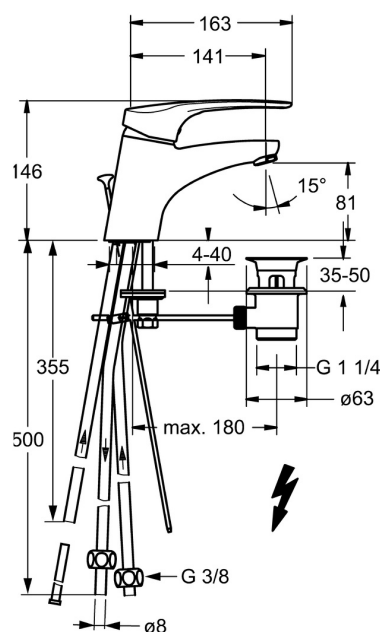

EAN: 4015474271173  
[static.hansa.com/01131186](http://static.hansa.com/01131186)

- Zdraví a péče
- Jednopáková, Pro beztlakové ohřivače vody
- Stojánková
- Chrom
- Pevné výtokové rameno
- Aerátor s laminárním proudem vody, CASCADE® aerátor
- Dlouhá páka, Páka se symboly teplé a studené vody, Jedna ovládací páka / rukojeť
- Mechanický uzávěr odpadu s táhlem
- Funkce pro nastavení maximální teploty a průtoku vody, Nastavitelný omezovač teploty vody (součástí dodávky, možnost dodatečné instalace)
- ø 48 mm keramická eco kartuše pro ovládání teploty a průtoku vody
- Měděné přípojovací trubky
- Tělo baterie z mosazi DZR, Vodní cesty bez poniklování, Montážní systém Rapid

### Technické vlastnosti

Velikost DN (jmenovitý rozměr)	<b>DN15</b>
Zdroj teplé vody	<b>max. +80°C</b>
Pracovní tlak	<b>0.5-5 bar</b>
Velikost přípojky	<b>Ø 8 mm</b>
Projection	<b>141 mm</b>
Materiál	<b>Mosaz</b>

### SP01131183

	Název	Kód
1	Dlouhá páka, L=138	01880076
1	Páka, L=93 mm	01880083
1.1	Šroub, M5x8, SW2.5	59904755
1.2	Kluzné pouzdro (osazené)	59904778
1.3	Záslepka Šedá	59912112
2	Krytka	59912638
3	Oční šroub, M50x1, SW45	59904775
3.1	O-kroužek, d 43x2.5	59911166
4	Kartuše, 4.8 eco	59904601
4.1	Hot water limiter	59904759
5.1	Ovládací táhlo vypouštěcího ventilu	59914053
5.2	Spojovací díl táhel	59904624
5.3	Těsnění	59914591
5.5	Upevňovací deska	59904765
5.6	Šroub, M8x1, SW13	59904766
5.7	Upevňovací set	59910749
5.8	Roura Ukončeno	59911173
5.10	Upevňovací šroub, M8x1, L=140	59912474
6	Aerator, M24x1 A, low pressure	59902692
6.1	Aerator, M22/24, ND	59901553
7	Vypouštěcí ventil	59904620
9	Montáž matice	59904969
9.1	Těsnící sada, 14.9x8.5x1	59902352
9.2	Těsnící sada, 10x8	59902272
9.3	Hadice	59902151