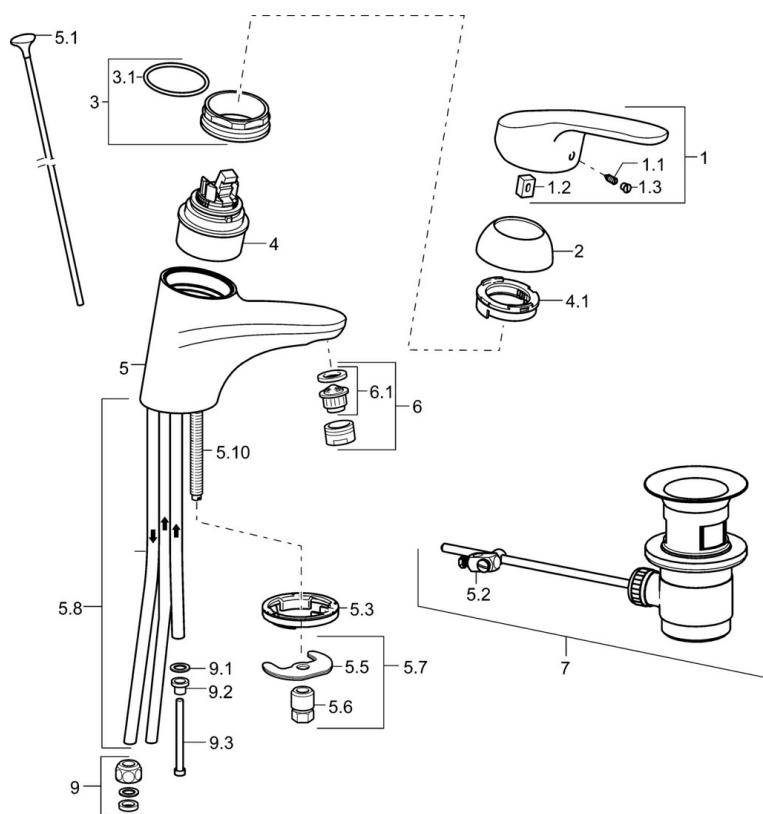

EAN: 4015474271166
static.hansa.com/01131183

- Umývadlo
- Jednopáková, Pre beztlakové ohrievače vody
- Stojanková
- Chróm
- Pevné výtokové rameno
- Aerátor s laminárnym prúdom vody, CASCADE® - aerátor
- Páka so symbolom teplej a studenej vody, Jedna ovládacia páka / rukoväť
- Odtoková garnitúra s tiahlom
- Funkcie pre nastavenie maximálnej teploty a prietoku vody, Nastaviteľný obmedzovač teploty vody (súčasť dodávky, možnosť dodatočnej inštalácie)
- ø 48 mm keramická Eco kartuša pre ovládanie teploty a prietoku vody
- Medené pripojovacie trubičky
- Telo batérie z mosadze DZR, Montážny systém Rapid

Technické údaje

Technické vlastnosti

Veľkosť DN (menovitý rozmer)	DN15
Dodávka teplej vody	max. +80°C
Pracovný tlak	0.5-5 bar
Spojovacia veľkosť	Ø 8 mm
Projection	141 mm
Spätná klapka (STN EN 1717)	AA
Materiál	Mosadz

Predpisy

Norma EN	EN 817
Trieda hlučnosti	I (ISO 3822)

Schválenia a Prehlásenia

ABP	P-IX 29888/I
Vyhlásenie o zhode	DoC

Náhradné diely

SP01131183

	Názov	Kód
1	Dlhý páka, L=138	01880076
1	Ovládacia rukoväť, L=93 mm	01880083
1.1	Skrutka, M5x8, SW2.5	59904755
1.2	Klzné puzdro	59904778
1.3	Záslepka Sivá	59912112
2	Krytka	59912638
3	Očné skrutka, M50x1, SW45	59904775
3.1	O-kružok, d 43x2.5	59911166
4	Kartuš, 4.8 eco	59904601
4.1	Hot water limiter	59904759
5.1	Ovládacie tiahlo	59914053
5.2	Spojovací diel tiahla	59904624
5.3	Gumové tesnenie	59914591
5.5		59904765
5.6	Skrutka, M8x1, SW13	59904766
5.7	Upevňovací set	59910749
5.8	Potrúbie Ukončené	59911173
5.10	Upevňovacia skrutka, M8x1, L=140	59912474
6	Aerator, M24x1 A, low pressure	59902692
6.1	Aerator, M22/24, ND	59901553
7	Vypúšťací ventil umývadla	59904620
9	Montáž matice	59904969
9.1	Tesnenie sada, 14.9x8.5x1	59902352
9.2	Tesnenie sada, 10x8	59902272
9.3	Prípadacie hadičky	59902151