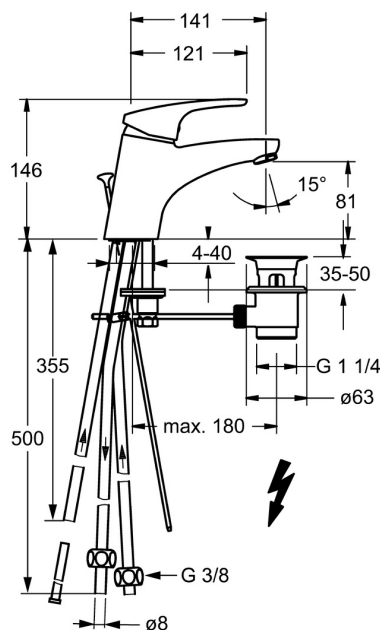

EAN: 4015474271166
static.hansa.com/01131183

- Umývadlo
- Jednopáková, Pre beztlakové ohrievače vody
- Stojanková
- Chróm
- Pevné výtokové rameno
- Aerátor s laminárnym prúdom vody, CASCADE® - aerátor
- Páka so symbolom teplej a studenej vody, Jedna ovládacia páka / rukoväť
- Odtoková garnitúra s tiahlom
- Funkcie pre nastavenie maximálnej teploty a prietoku vody, Nastaviteľný obmedzovač teploty vody (súčasť dodávky, možnosť dodatočnej inštalácie)
- ø 48 mm keramická Eco kartuša pre ovládanie teploty a prietoku vody
- Medené pripojovacie trubičky
- Telo batérie z mosadze DZR, Montážny systém Rapid

Technické údaje

Technické vlastnosti

Veľkosť DN (menovitý rozmer)	DN15
Dodávka teplej vody	max. +80°C
Pracovný tlak	0.5-5 bar
Spojovacia veľkosť	Ø 8 mm
Projection	141 mm
Spätná klapka (STN EN 1717)	AA
Materiál	Mosadz

Predpisy

Norma EN	EN 817
Trieda hlučnosti	I (ISO 3822)

Schválenia a Prehlásenia

ABP	P-IX 29888/I
Vyhlásenie o zhode	DoC

Náhradné diely

SP01131183

	Názov	Kód
1	Dlhý páka, L=138	01880076
1	Ovládacia rukoväť, L=93 mm	01880083
1.1	Skrutka, M5x8, SW2.5	59904755
1.2	Klzné puzdro	59904778
1.3	Záslepka Sivá	59912112
2	Krytka	59912638
3	Očné skrutka, M50x1, SW45	59904775
3.1	O-kružok, d 43x2.5	59911166
4	Kartuš, 4.8 eco	59904601
4.1	Hot water limiter	59904759
5.1	Ovládacie tiahlo	59914053
5.2	Spojovací diel tiahla	59904624
5.3	Gumové tesnenie	59914591
5.5		59904765
5.6	Skrutka, M8x1, SW13	59904766
5.7	Upevňovací set	59910749
5.8	Potrúbie Ukončené	59911173
5.10	Upevňovacia skrutka, M8x1, L=140	59912474
6	Aerator, M24x1 A, low pressure	59902692
6.1	Aerator, M22/24, ND	59901553
7	Vypúšťací ventil umývadla	59904620
9	Montáž matice	59904969
9.1	Tesnenie sada, 14.9x8.5x1	59902352
9.2	Tesnenie sada, 10x8	59902272
9.3	Prípadacie hadičky	59902151