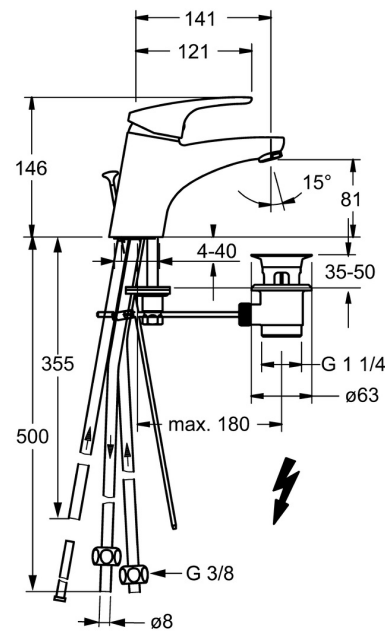

EAN: 4015474271166  
[static.hansa.com/01131183](http://static.hansa.com/01131183)

- Wastafel
- Eengreeps, Lage druk
- Wastafelmontage
- Chroom
- Vaste uitloop
- Kristalheldere laminaire straal, CASCADE® mousseur
- Hendel met warm-koud-aanduiding, Eengreeps bediend
- Afvoergarnituur met trekstang
- Temperatuurbegrenzer, Temperatuurbegrenzer (achteraf instelbaar)
- $\varnothing$  48 mm keramisch Eco binnenwerk voor debiet en temperatuur instelling
- Koperen aansluitpijpen
- Kraanhuis gemaakt van DZR messing, Rapid-montagesysteem

### Technische eigenschappen

DN-maat	<b>DN15</b>
Warmwatertoevoer	<b>max. +80°C</b>
Werkdruk	<b>0.5-5 bar</b>
Aansluitmaat	<b>Ø 8 mm</b>
Projection	<b>141 mm</b>
Terugstroom beveiliging (EN1717)	<b>AA</b>
Materiaal	<b>brass</b>

### SP01131183

	Naam	Code
1	Lange hendel, L=138 Chroom	01880076
1	Hendel, L=93 mm Chroom	01880083
1.1	Schroef, M5x8, SW2.5	59904755
1.2	Joint klassiek uitloop	59904778
1.3	Sierdop Grijs	59912112
2	Kap Chroom	59912638
3	Schroefoog, M50x1, SW45	59904775
3.1	O-ring, d 43x2.5	59911166
4	Binnenwerk, 4.8 eco	59904601
4.1	Hot water limiter	59904759
5.1	Trekstang Chroom	59914053
5.2	Gewrichtstuk	59904624
5.3	Wasser	59914591
5.5	Fixing plate	59904765
5.6	Schroef, M8x1, SW13	59904766
5.7	Bevestigingsset	59910749
5.8	Pijp Stopgezet	59911173
5.10	Bevestigingsschroeven, M8x1, L=140	59912474
6	Mousseur, M24x1 A, low pressure Chroom	59902692
6.1	Mousseur, M22/24, ND	59901553
7	Wastegarnituur Chroom	59904620
9	Montage moer	59904969
9.1	Dichting, 14.9x8.5x1	59902352
9.2	Dichting, 10x8	59902272
9.3	Slangen	59902151