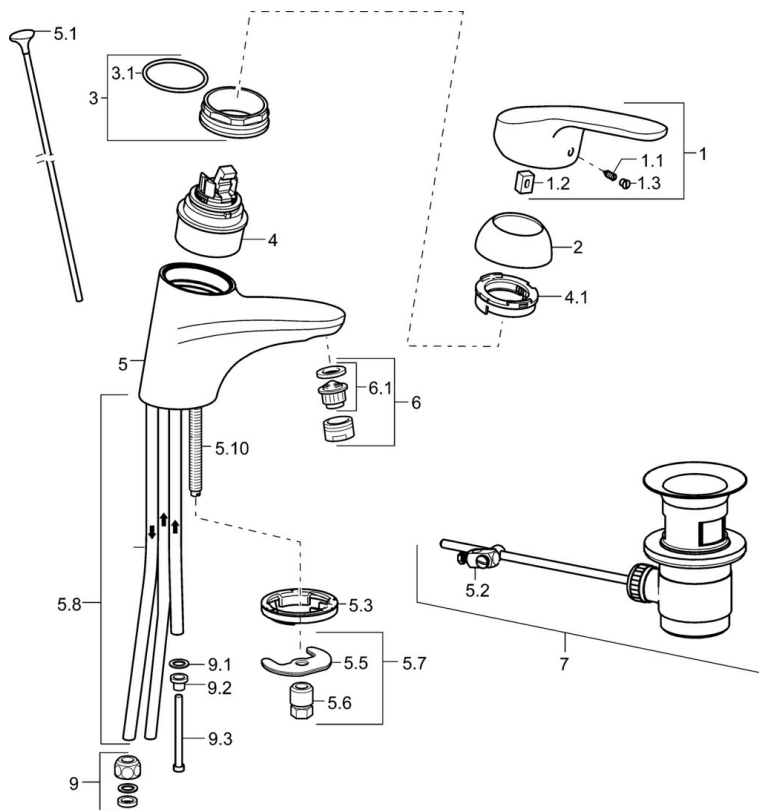

EAN: 4015474271166  
[static.hansa.com/01131183](http://static.hansa.com/01131183)

- Wastafel
- Eengreeps, Lage druk
- Wastafelmontage
- Chroom
- Vaste uitloop
- Kristalheldere laminaire straal, CASCADE® mousseur
- Hendel met warm-koud-aanduiding, Eengreeps bediend
- Afvoergarnituur met trekstang
- Temperatuurbegrenzer, Temperatuurbegrenzer (achteraf instelbaar)
- $\varnothing$  48 mm keramisch Eco binnenwerk voor debiet en temperatuur instelling
- Koperen aansluitpijpen
- Kraanhuis gemaakt van DZR messing, Rapid-montagesysteem

### Technische eigenschappen

DN-maat	<b>DN15</b>
Warmwatertoevoer	<b>max. +80°C</b>
Werkdruk	<b>0.5-5 bar</b>
Aansluitmaat	<b>Ø 8 mm</b>
Projection	<b>141 mm</b>
Terugstroom beveiliging (EN1717)	<b>AA</b>
Materiaal	<b>brass</b>

### SP01131183

	Naam	Code
1	Lange hendel, L=138 Chroom	01880076
1	Hendel, L=93 mm Chroom	01880083
1.1	Schroef, M5x8, SW2.5	59904755
1.2	Joint klassiek uitloop	59904778
1.3	Sierdop Grijs	59912112
2	Kap Chroom	59912638
3	Schroefoog, M50x1, SW45	59904775
3.1	O-ring, d 43x2.5	59911166
4	Binnenwerk, 4.8 eco	59904601
4.1	Hot water limiter	59904759
5.1	Trekstang Chroom	59914053
5.2	Gewrichtstuk	59904624
5.3	Wasser	59914591
5.5	Fixing plate	59904765
5.6	Schroef, M8x1, SW13	59904766
5.7	Bevestigingsset	59910749
5.8	Pijp Stopgezet	59911173
5.10	Bevestigingsschroeven, M8x1, L=140	59912474
6	Mousseur, M24x1 A, low pressure Chroom	59902692
6.1	Mousseur, M22/24, ND	59901553
7	Wastegarnituur Chroom	59904620
9	Montage moer	59904969
9.1	Dichting, 14.9x8.5x1	59902352
9.2	Dichting, 10x8	59902272
9.3	Slangen	59902151