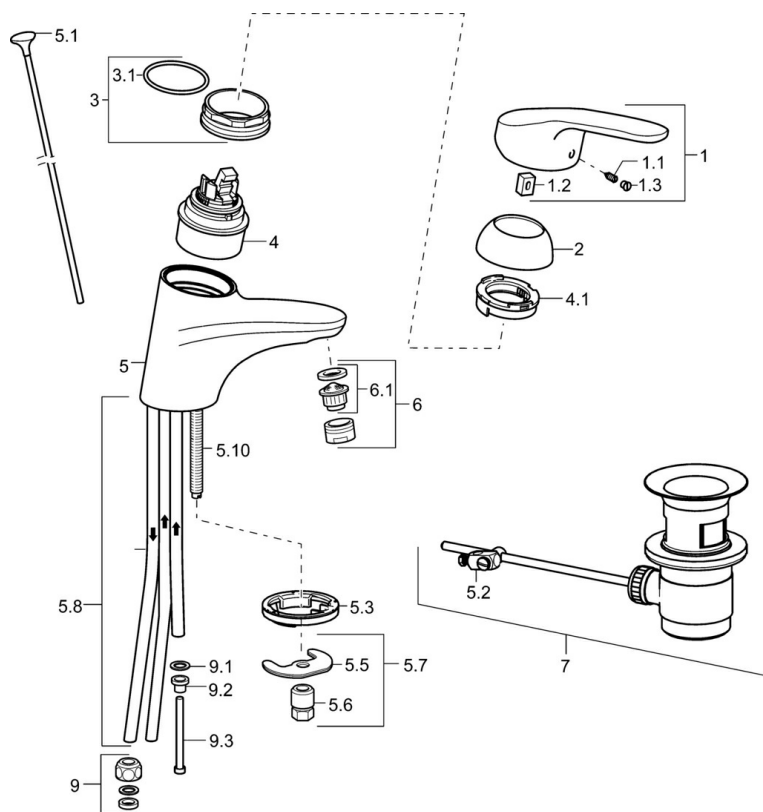

EAN: 4015474271166
static.hansa.com/01131183

- Lavabo
- Monocommande, Basse pression
- Montage sur plaque
- Chrome
- Bec fixe
- Brise jet laminaire - sans adjonction d'air, CASCADE®
- Levier avec symbole C+F, Levier monocommande
- Vidage avec tirette
- Limiteur de température et de débit, Limiteur de température ajustable
- Eco cartouche céramique de \varnothing 48 mm pour contrôle de température et de débit
- Raccordement par tubulures cuivre
- Corps en laiton DZR, Kit de fixation express

Caractéristiques techniques

Caractéristiques techniques

Taille DN (diamètre nominal)	DN15
Alimentation en eau chaude	max. +80°C
Pression de service	0.5-5 bar
Taille de raccord	Ø 8 mm
Saillie	141 mm
Dispositif de protection (EN1717)	AA
Matériau	brass

Règlementations

Norme EN	EN 817
Classe acoustique	I (ISO 3822)

Certificats et normes

ABP	P-IX 29888/I
Déclaration de conformité	DoC

Pièces de rechange

SP01131183

	Nom	Code
1	Levier long, L=138	01880076
1	Levier, L=93 mm	01880083
1.1	Vis, M5x8, SW2.5	59904755
1.2	Kit de joints pour bec	59904778
1.3	Capuchon Gris	59912112
2	Chape	59912638
3	Vis Loop, M50x1, SW45	59904775
3.1	Joint, d 43x2.5	59911166
4	Cartouche, 4,8 eco	59904601
4.1	Hot water limiter	59904759
5.1	Tirette de vidage	59914053
5.2	Joint	59904624
5.3	Bague	59914591
5.5	Fixing plate	59904765
5.6	Vis, M8x1, SW13	59904766
5.7	Ensemble de fixation	59910749
5.8	Tuyau Arrêté	59911173
5.10	Vis, M8x1, L=140	59912474
6	Aérateur, M24x1 A, low pressure	59902692
6.1	Aérateur, M22/24, ND	59901553
7	Vidage	59904620
9	Écrou du raccord	59904969
9.1	Set de fixation pour bec, 14,9x8,5x1	59902352
9.2	Set de fixation pour bec, 10x8	59902272
9.3	Tuyau	59902151