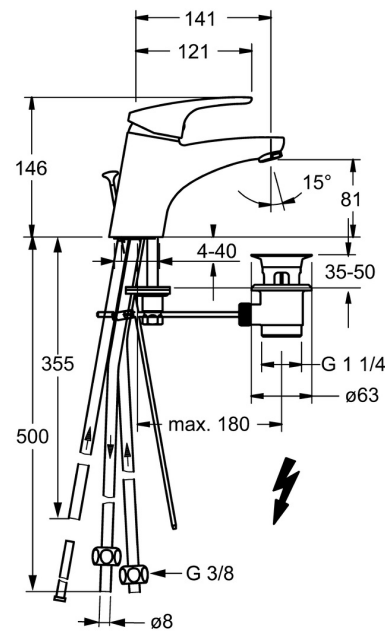

EAN: 4015474271166
static.hansa.com/01131183

- Lavabo
- Monocommande, Basse pression
- Montage sur plaque
- Chrome
- Bec fixe
- Brise jet laminaire - sans adjonction d'air, CASCADE®
- Levier avec symbole C+F, Levier monocommande
- Vidage avec tirette
- Limiteur de température et de débit, Limiteur de température ajustable
- Eco cartouche céramique de \varnothing 48 mm pour contrôle de température et de débit
- Raccordement par tubulures cuivre
- Corps en laiton DZR, Kit de fixation express

Caractéristiques techniques

Caractéristiques techniques

Taille DN (diamètre nominal)	DN15
Alimentation en eau chaude	max. +80°C
Pression de service	0.5-5 bar
Taille de raccord	Ø 8 mm
Saillie	141 mm
Dispositif de protection (EN1717)	AA
Matériau	brass

Règlementations

Norme EN	EN 817
Classe acoustique	I (ISO 3822)

Certificats et normes

ABP	P-IX 29888/I
Déclaration de conformité	DoC

Pièces de rechange

SP01131183

	Nom	Code
1	Levier long, L=138	01880076
1	Levier, L=93 mm	01880083
1.1	Vis, M5x8, SW2.5	59904755
1.2	Kit de joints pour bec	59904778
1.3	Capuchon Gris	59912112
2	Chape	59912638
3	Vis Loop, M50x1, SW45	59904775
3.1	Joint, d 43x2.5	59911166
4	Cartouche, 4,8 eco	59904601
4.1	Hot water limiter	59904759
5.1	Tirette de vidage	59914053
5.2	Joint	59904624
5.3	Bague	59914591
5.5	Fixing plate	59904765
5.6	Vis, M8x1, SW13	59904766
5.7	Ensemble de fixation	59910749
5.8	Tuyau Arrêté	59911173
5.10	Vis, M8x1, L=140	59912474
6	Aérateur, M24x1 A, low pressure	59902692
6.1	Aérateur, M22/24, ND	59901553
7	Vidage	59904620
9	Écrou du raccord	59904969
9.1	Set de fixation pour bec, 14,9x8,5x1	59902352
9.2	Set de fixation pour bec, 10x8	59902272
9.3	Tuyau	59902151