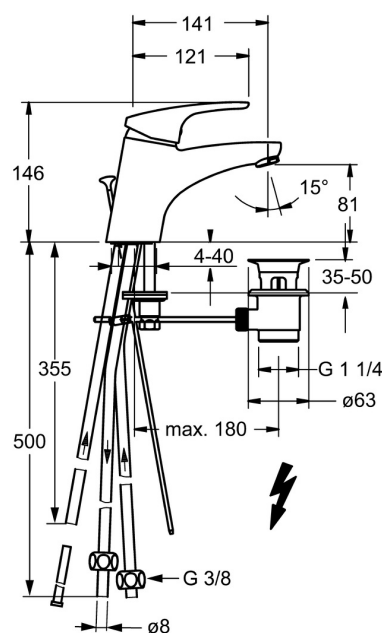

EAN: 4015474271166
static.hansa.com/01131183

- Umyvadlo
- Jednopáková, Pro beztlakové ohřivače vody
- Stojánková
- Chrom
- Pevné výtokové rameno
- Aerátor s laminárním proudem vody, CASCADE® aerátor
- Páka se symboly teplé a studené vody, Jedna ovládací páka / rukojeť
- Mechanický uzávěr odpadu s táhlem
- Funkce pro nastavení maximální teploty a průtoku vody, Nastavitelný omezovač teploty vody (součástí dodávky, možnost dodatečné instalace)
- ø 48 mm keramická eco kartuše pro ovládání teploty a průtoku vody
- Měděné přípojovací trubky
- Tělo baterie z mosazi DZR, Montážní systém Rapid

Technické údaje

Technické vlastnosti

| | |
|---|-------------------|
| Velikost DN (jmenovitý rozměr) | DN15 |
| Zdroj teplé vody | max. +80°C |
| Pracovní tlak | 0.5-5 bar |
| Velikost přípojky | Ø 8 mm |
| Projection | 141 mm |
| Zabezpečení proti zpětnému toku (ČSN EN 1717) | AA |
| Materiál | Mosaz |

Náhradní díly

SP01131183

| | Název | Kód |
|------|-------------------------------------|----------|
| 1 | Dlouhá páka, L=138 | 01880076 |
| 1 | Páka, L=93 mm | 01880083 |
| 1.1 | Šroub, M5x8, SW2.5 | 59904755 |
| 1.2 | Kluzné pouzdro (osazené) | 59904778 |
| 1.3 | Záslepka Šedá | 59912112 |
| 2 | Krytka | 59912638 |
| 3 | Oční šroub, M50x1, SW45 | 59904775 |
| 3.1 | O-kroužek, d 43x2.5 | 59911166 |
| 4 | Kartuše, 4.8 eco | 59904601 |
| 4.1 | Hot water limiter | 59904759 |
| 5.1 | Ovládací táhlo vypouštěcího ventilu | 59914053 |
| 5.2 | Spojovací díl táhel | 59904624 |
| 5.3 | Těsnění | 59914591 |
| 5.5 | Upevňovací deska | 59904765 |
| 5.6 | Šroub, M8x1, SW13 | 59904766 |
| 5.7 | Upevňovací set | 59910749 |
| 5.8 | Roura Ukončeno | 59911173 |
| 5.10 | Upevňovací šroub, M8x1, L=140 | 59912474 |
| 6 | Aerator, M24x1 A, low pressure | 59902692 |
| 6.1 | Aerator, M22/24, ND | 59901553 |
| 7 | Vypouštěcí ventil | 59904620 |
| 9 | Montáž matice | 59904969 |
| 9.1 | Těsnící sada, 14.9x8.5x1 | 59902352 |
| 9.2 | Těsnící sada, 10x8 | 59902272 |
| 9.3 | Hadice | 59902151 |