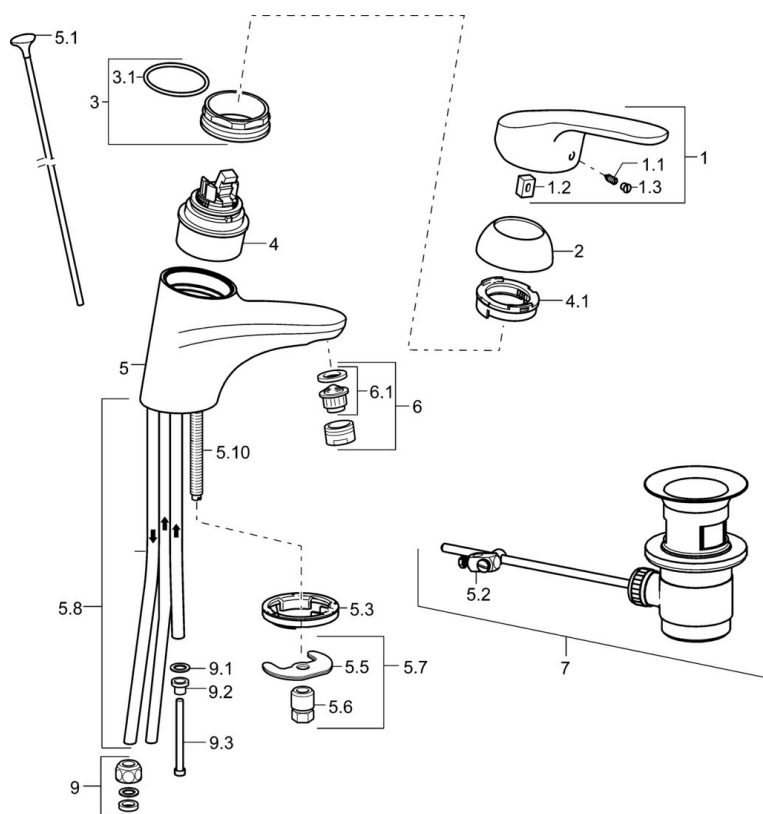

EAN: 4015474271166
static.hansa.com/01131183

- Umyvadlo
- Jednopáková, Pro beztlakové ohřivače vody
- Stojánková
- Chrom
- Pevné výtokové rameno
- Aerátor s laminárním proudem vody, CASCADE® aerátor
- Páka se symboly teplé a studené vody, Jedna ovládací páka / rukojeť
- Mechanický uzávěr odpadu s táhlem
- Funkce pro nastavení maximální teploty a průtoku vody, Nastavitelný omezovač teploty vody (součástí dodávky, možnost dodatečné instalace)
- ø 48 mm keramická eco kartuše pro ovládání teploty a průtoku vody
- Měděné přípojovací trubky
- Tělo baterie z mosazi DZR, Montážní systém Rapid

Technické údaje

Technické vlastnosti

| | |
|---|-------------------|
| Velikost DN (jmenovitý rozměr) | DN15 |
| Zdroj teplé vody | max. +80°C |
| Pracovní tlak | 0.5-5 bar |
| Velikost přípojky | Ø 8 mm |
| Projection | 141 mm |
| Zabezpečení proti zpětnému toku (ČSN EN 1717) | AA |
| Materiál | Mosaz |

Náhradní díly

SP01131183

| | Název | Kód |
|------|-------------------------------------|----------|
| 1 | Dlouhá páka, L=138 | 01880076 |
| 1 | Páka, L=93 mm | 01880083 |
| 1.1 | Šroub, M5x8, SW2.5 | 59904755 |
| 1.2 | Kluzné pouzdro (osazené) | 59904778 |
| 1.3 | Záslepka Šedá | 59912112 |
| 2 | Krytka | 59912638 |
| 3 | Oční šroub, M50x1, SW45 | 59904775 |
| 3.1 | O-kroužek, d 43x2.5 | 59911166 |
| 4 | Kartuše, 4.8 eco | 59904601 |
| 4.1 | Hot water limiter | 59904759 |
| 5.1 | Ovládací táhlo vypouštěcího ventilu | 59914053 |
| 5.2 | Spojovací díl táhel | 59904624 |
| 5.3 | Těsnění | 59914591 |
| 5.5 | Upevňovací deska | 59904765 |
| 5.6 | Šroub, M8x1, SW13 | 59904766 |
| 5.7 | Upevňovací set | 59910749 |
| 5.8 | Roura Ukončeno | 59911173 |
| 5.10 | Upevňovací šroub, M8x1, L=140 | 59912474 |
| 6 | Aerator, M24x1 A, low pressure | 59902692 |
| 6.1 | Aerator, M22/24, ND | 59901553 |
| 7 | Vypouštěcí ventil | 59904620 |
| 9 | Montáž matice | 59904969 |
| 9.1 | Těsnící sada, 14.9x8.5x1 | 59902352 |
| 9.2 | Těsnící sada, 10x8 | 59902272 |
| 9.3 | Hadice | 59902151 |