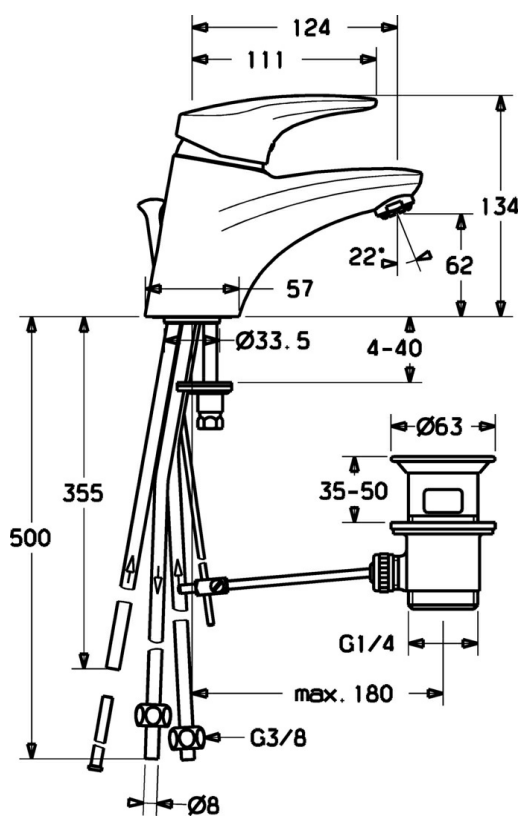

EAN: 4015474075467
static.hansa.com/01131173

- Umývadlo
- Jednopáková, Pre beztlakové ohrievače vody
- Stojanková
- Chróm
- Pevné výtokové rameno
- Aerátor s laminárnym prúdom vody, CASCADE® - aerátor
- Páka so symbolom teplej a studenej vody, Jedna ovládacia páka / rukoväť
- Odtoková garnitúra s tiahlom
- Funkcie pre nastavenie maximálnej teploty a prietoku vody, Nastaviteľný obmedzovač teploty vody (súčasť dodávky, možnosť dodatočnej inštalácie)
- ø 48 mm keramická Eco kartuša pre ovládanie teploty a prietoku vody
- Medené pripojovacie trubičky
- Vodné cesty bez poniklovania

Technické údaje

Technické vlastnosti

Veľkosť DN (menovitý rozmer)	DN15
Dodávka teplej vody	max. +80°C
Pracovný tlak	0.5-5 bar
Spojovacia veľkosť	Ø 8 mm
Projection	124 mm
Materiál	Mosadz

Predpisy

Norma EN	EN 817
----------	---------------

Náhradné diely

SP01131173

Název	Kód
1 Ovládací rukoväť, L=87 mm	59914195
1 Dlhý páka, L=138	01880076
1.1 Skrutka, M5x8, SW2.5	59904755
1.2 Klzné puzdro	59904778
1.3 Záslepka Sivá	59912112
2 Krytka	59912638
3 Očné skrutka, M50x1, SW45	59904775
3.1 O-krúžok, d 43x2.5	59911166
4 Kartuš, 4.8 eco	59904601
4.1 Hot water limiter	59904759
5.1 Ovládací tiahlo Ukončené	59913033
5.2 Spojovací diel tiahla	59904624
5.3 Tesnenie, 37x48x3.5	59911422
5.5	59904765
5.6 Skrutka, M8x1, SW13	59904766
5.7 Upevňovací set	59910749
5.8 Potrubie Ukončené	59911173
5.10 Upevňovacia skrutka, M8x1, L=140	59912474
6 Aerátor, M24x1 A, low pressure	59902692
6.1 Aerátor, M22/24, ND	59901553
7 Vypúšťací ventil umývadla	59904620
9 Montáž matice	59904969
9.1 Tesnenie sada, 14.9x8.5x1	59902352
9.2 Tesnenie sada, 10x8	59902272
9.3 Prípadacie hadičky	59902151