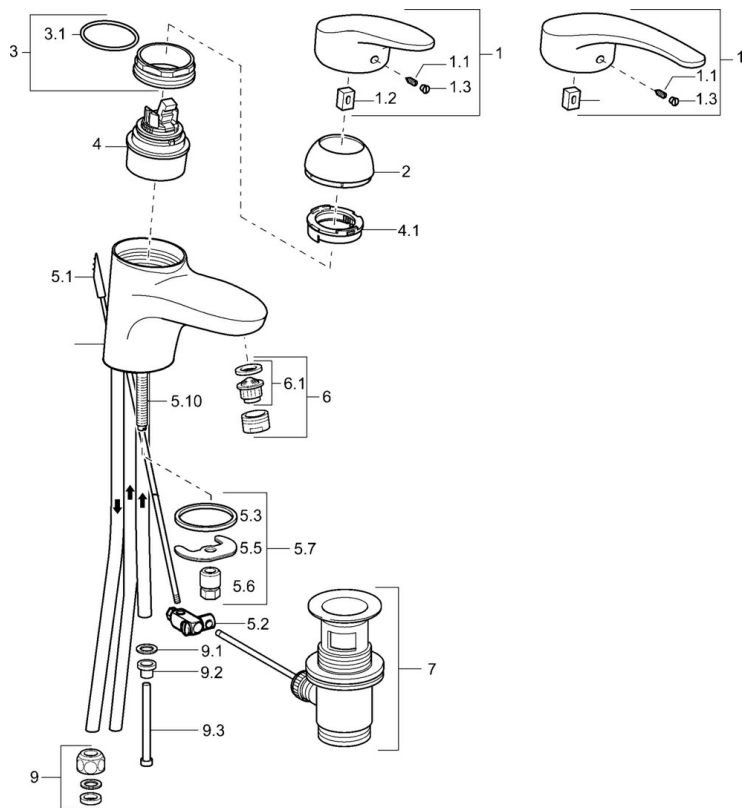

EAN: 4015474075467
static.hansa.com/01131173

- Umývadlo
- Jednopáková, Pre beztlakové ohrievače vody
- Stojanková
- Chróm
- Pevné výtokové rameno
- Aerátor s laminárnym prúdom vody, CASCADE® - aerátor
- Páka so symbolom teplej a studenej vody, Jedna ovládacia páka / rukoväť
- Odtoková garnitúra s tiahlom
- Funkcie pre nastavenie maximálnej teploty a prietoku vody, Nastaviteľný obmedzovač teploty vody (súčasť dodávky, možnosť dodatočnej inštalácie)
- ø 48 mm keramická Eco kartuša pre ovládanie teploty a prietoku vody
- Medené pripojovacie trubičky
- Vodné cesty bez poniklovania

Technické údaje

Technické vlastnosti

Veľkosť DN (menovitý rozmer)	DN15
Dodávka teplej vody	max. +80°C
Pracovný tlak	0.5-5 bar
Spojovacia veľkosť	Ø 8 mm
Projection	124 mm
Materiál	Mosadz

Predpisy

Norma EN	EN 817
----------	---------------

Náhradné diely

SP01131173

Název	Kód
1 Ovládací rukoväť, L=87 mm	59914195
1 Dlhý páka, L=138	01880076
1.1 Skrutka, M5x8, SW2.5	59904755
1.2 Klzné puzdro	59904778
1.3 Záslepka Sivá	59912112
2 Krytka	59912638
3 Očné skrutka, M50x1, SW45	59904775
3.1 O-krúžok, d 43x2.5	59911166
4 Kartuš, 4.8 eco	59904601
4.1 Hot water limiter	59904759
5.1 Ovládací tiahlo Ukončené	59913033
5.2 Spojovací diel tiahla	59904624
5.3 Tesnenie, 37x48x3.5	59911422
5.5	59904765
5.6 Skrutka, M8x1, SW13	59904766
5.7 Upevňovací set	59910749
5.8 Potrubie Ukončené	59911173
5.10 Upevňovacia skrutka, M8x1, L=140	59912474
6 Aerátor, M24x1 A, low pressure	59902692
6.1 Aerátor, M22/24, ND	59901553
7 Vypúšťací ventil umývadla	59904620
9 Montáž matice	59904969
9.1 Tesnenie sada, 14.9x8.5x1	59902352
9.2 Tesnenie sada, 10x8	59902272
9.3 Prípadacie hadičky	59902151